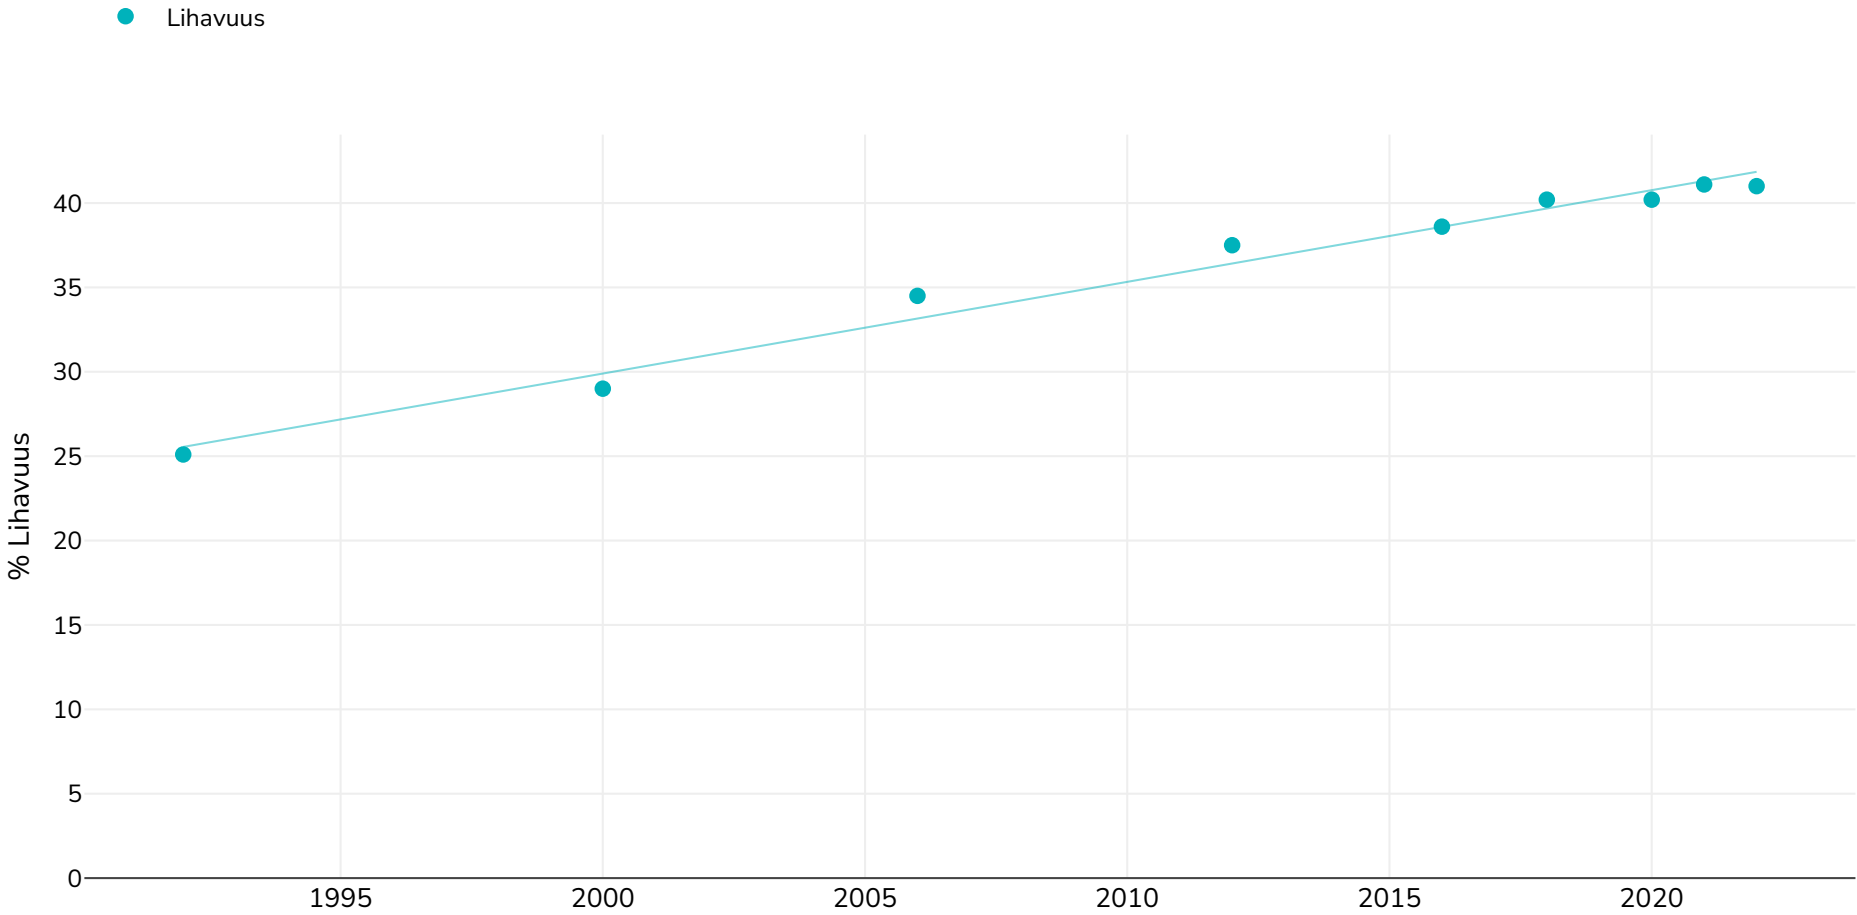

Meksiko: % Adults living with obesity in Mexico 1992-2021

Naiset

Tutkimustyyppi: Mitattu

Viitteet: For full details of references visit <https://data.worldobesity.org/>

Ellei toisin mainita, ylipaino viittaa kehon painoindeksiin 25–29,9 kg/m², lihavuus viittaa yli 30 kg/m²:n painoindeksiin.