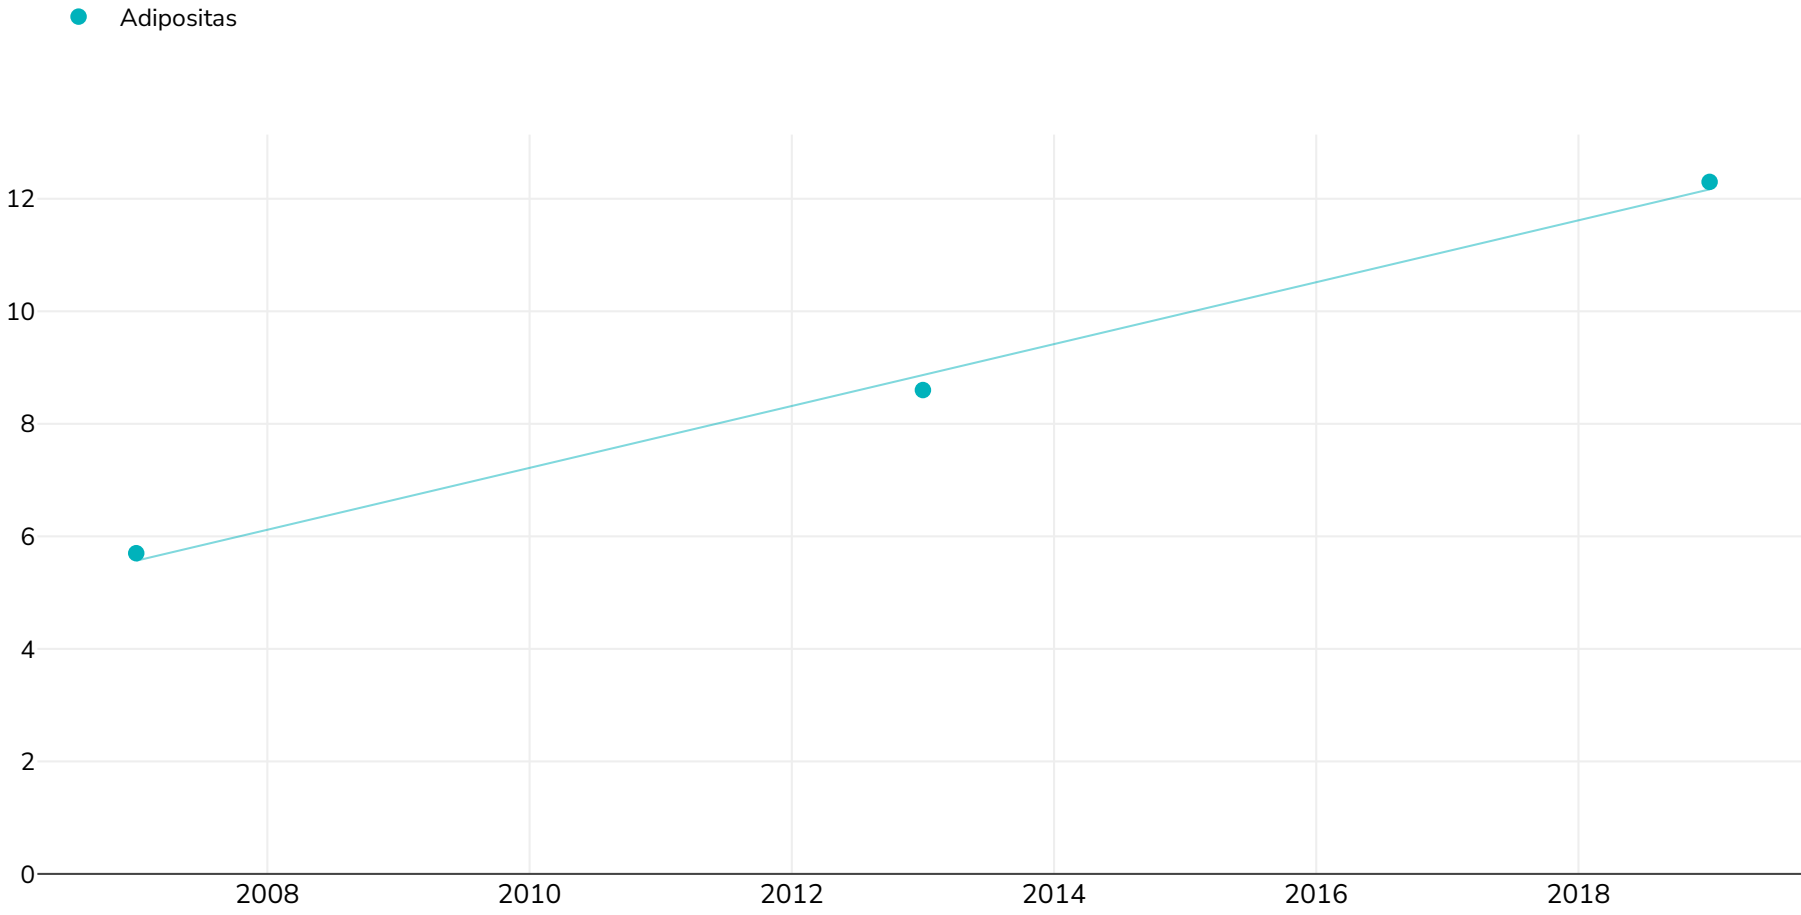

# Liberia: Trends obesity 2007 2019

Frauen

Umfragetyp: Gemessen

Referenzen: For full details of references visit <https://data.worldobesity.org/>

*Für die Erhebung dieser Daten wurden möglicherweise unterschiedliche Methoden verwendet, weshalb die Daten aus verschiedenen Erhebungen möglicherweise nicht genau vergleichbar sind. Bitte erkundigen Sie sich bei den ursprünglichen Datenquellen über die verwendeten Methoden*