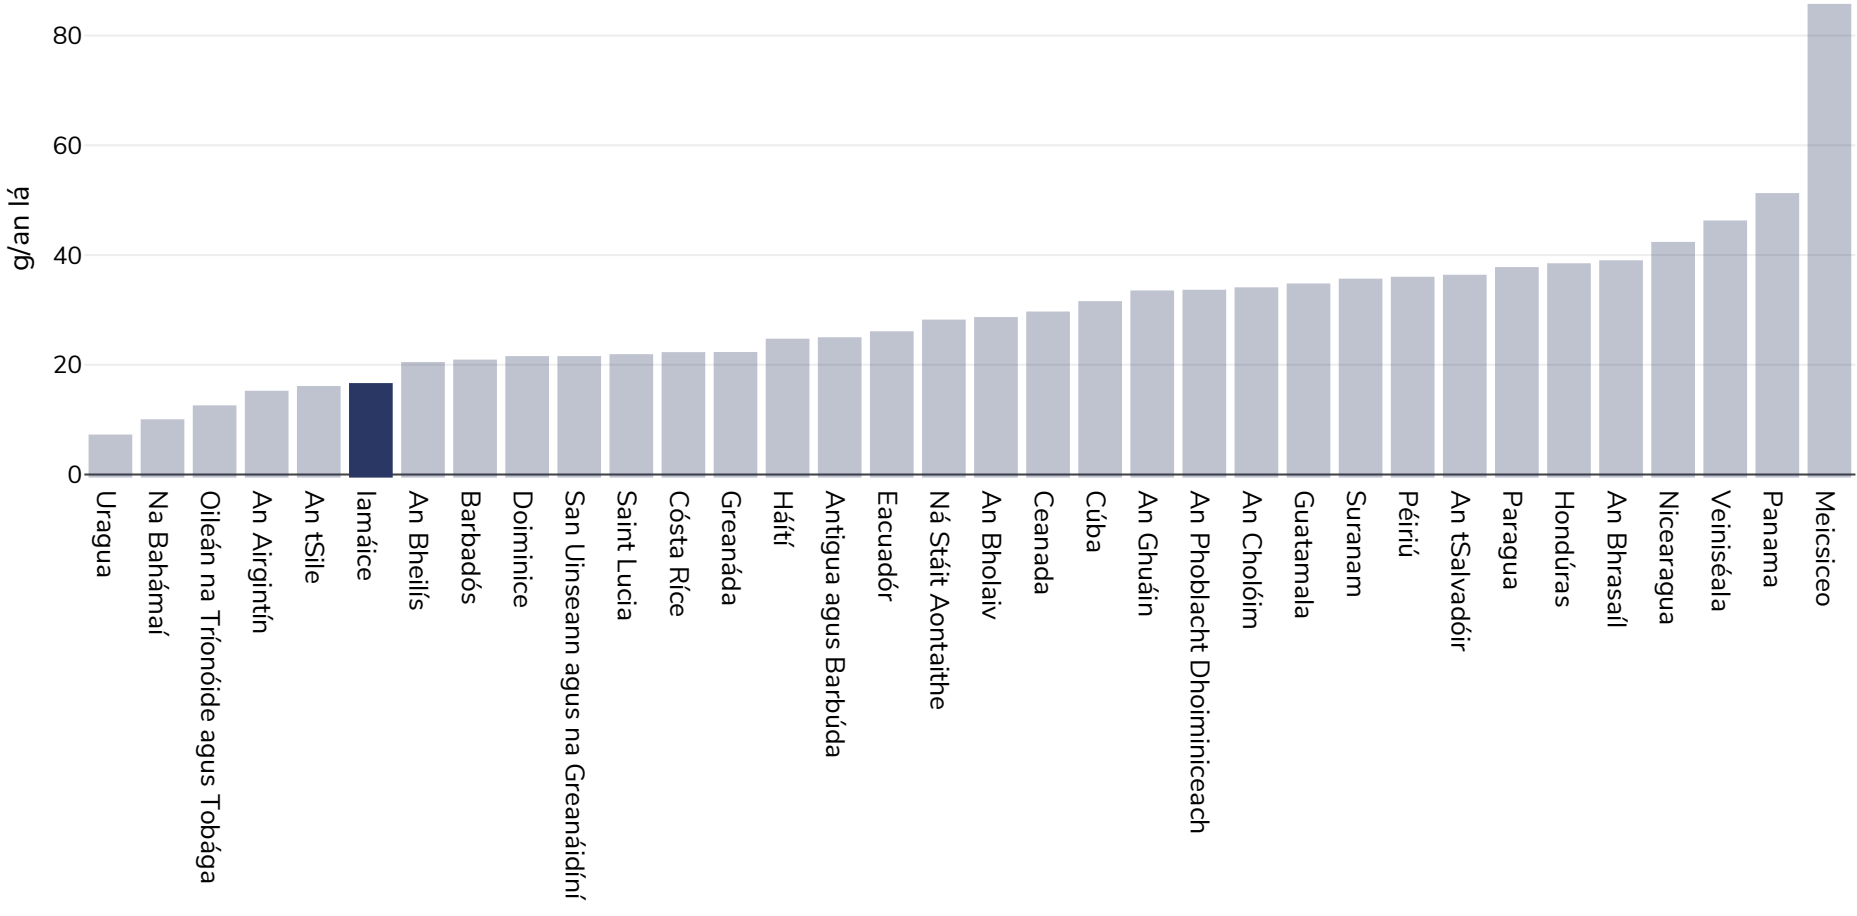

# Iamáice: Estimated per capita whole grains intake

Daoine Fásta, 2017

**Cineál an tsuirbhé:** Tomhaiste

**Aois:** 25+

**Tagairtí:** Global Burden of Disease, the Institute for Health Metrics and Evaluation <http://ghdx.healthdata.org/>

**Sainmhíneithe (ar fáil i mBéarla amháin):** Estimated per-capita whole grains intake (g/day)