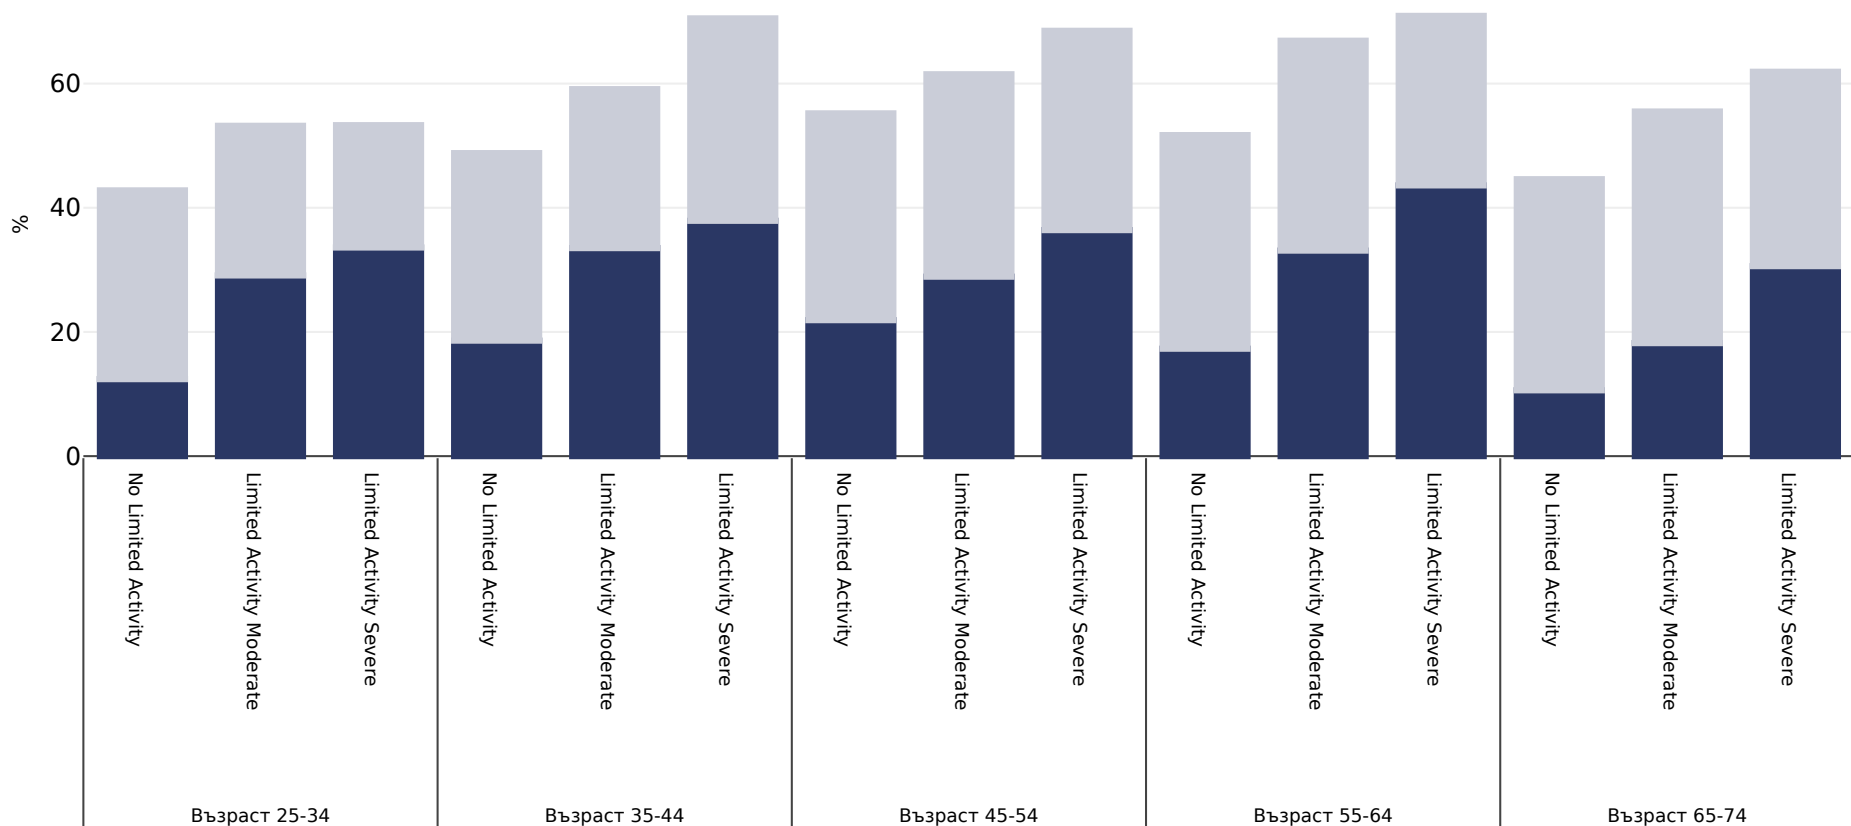

Обединеното кралство: Overweight/obesity by age and limited activity

Жени, 2014

■ Затлъстяване ■ Наднормено тегло

Тип анкета: Самоотчитане

Обхваната зона: Национално

Референции: Eurostat 2014 available at <https://appsso.eurostat.ec.europa.eu/nui/submitViewTableAction.do> (last accessed 06.10.21)

Освен ако не е посочено друго, наднорменото тегло се отнася до ИТМ между 25 kg и 29,9kg/m², затлъстяването се отнася до ИТМ, по-голям от 30°kg/m².