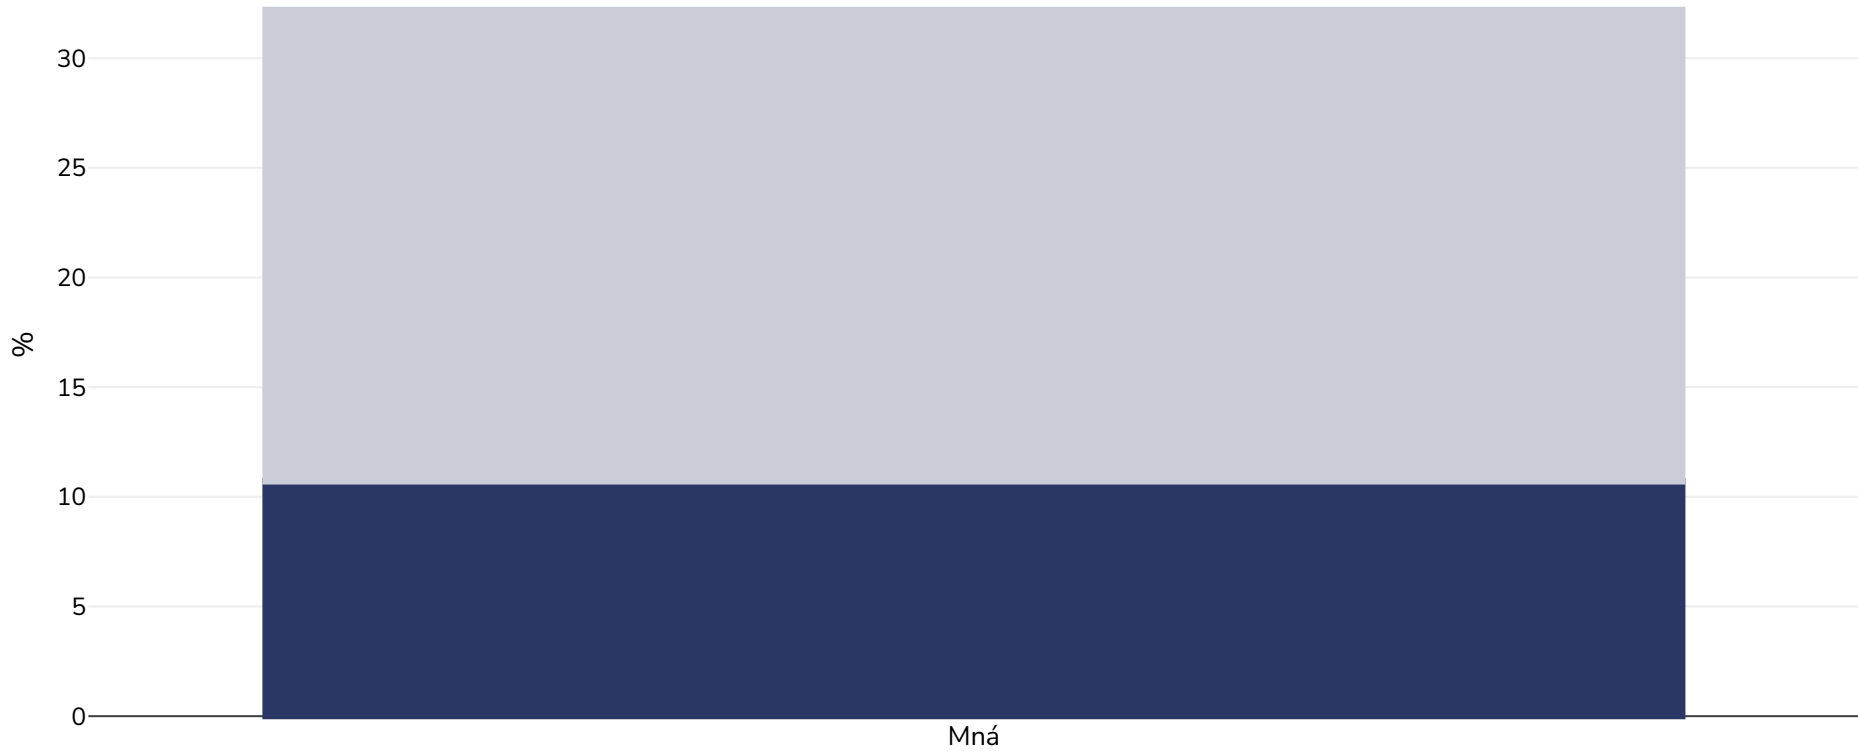

Camarún: Leitheadúlacht murtaill

Mná, 2011

■ Murtall ■ Rómheáchan

Cineál an tsuirbhé:	Tomhaiste
Aois:	15-49
Samplamhéid:	6980
Tagairtí:	Institut National de la Statistique (INS) et ICF. International. 2012. Enquête Démographique et de Santé et à Indicateurs Multiples du Cameroun 2011. Calverton, Maryland, USA : INS et ICF International.

Mura gcuirtear a mhalairt in iúl, is ionann rómheáchan agus ICM idir 25kg agus 29.9kg/m², is ionann murtall agus ICM níos mó ná 30kg/m².