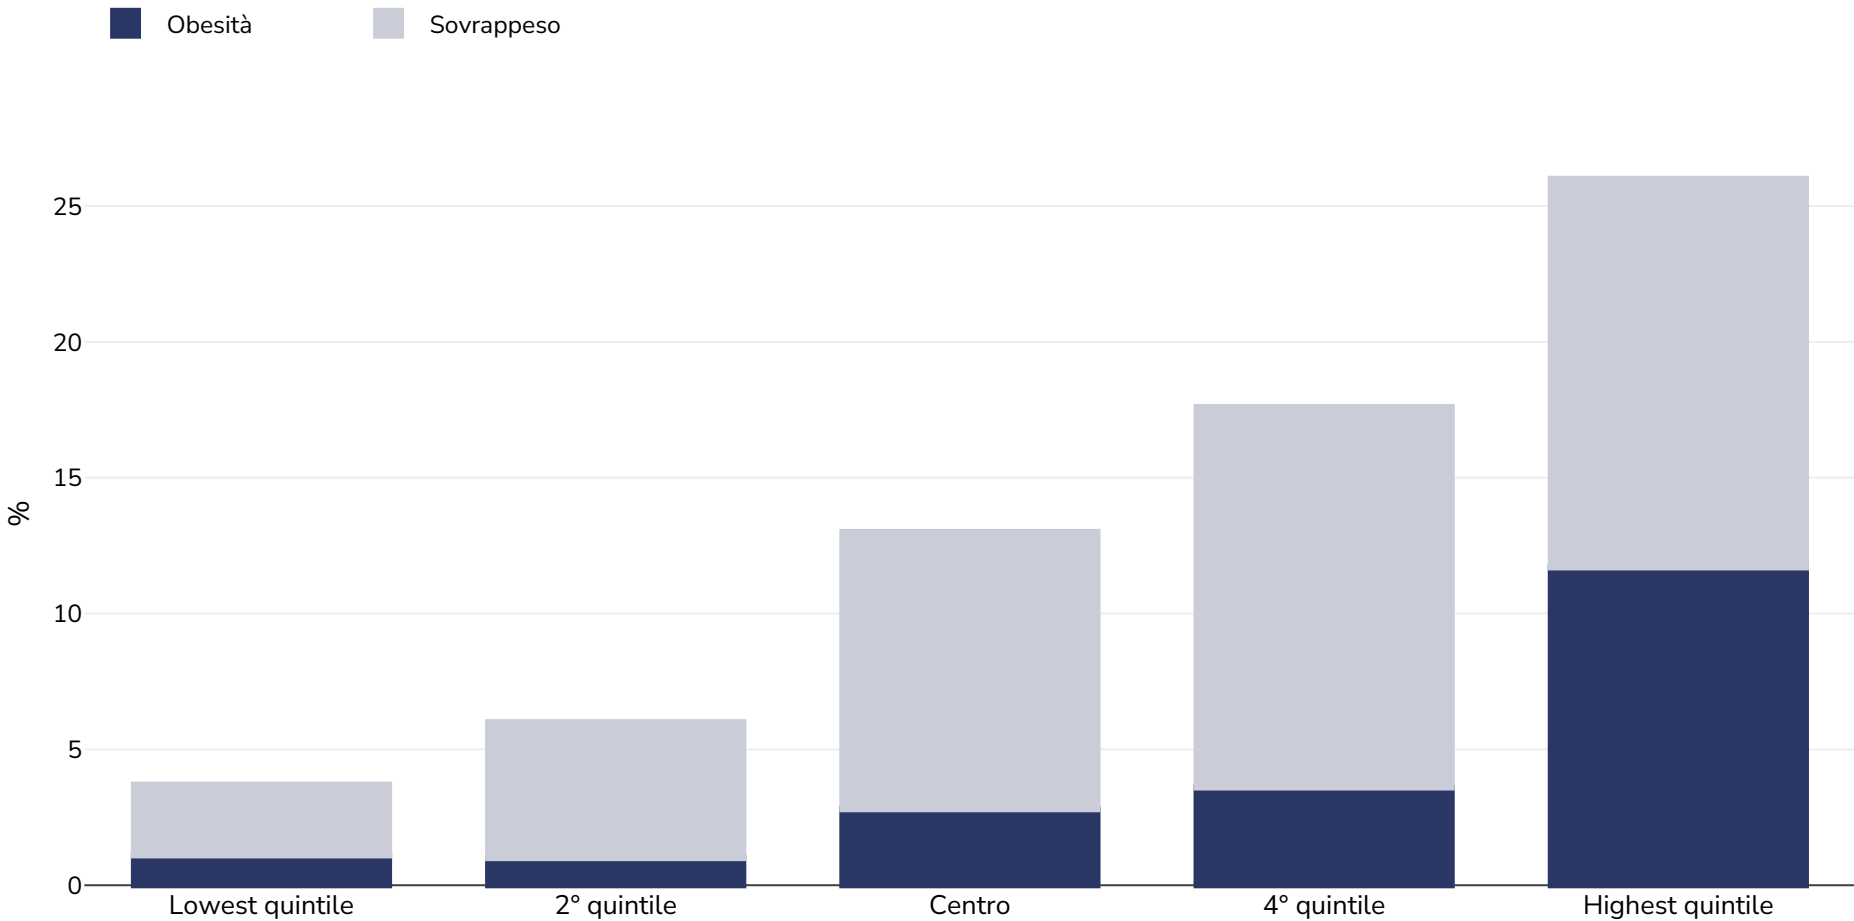

Ghana: Overweight/obesity by socio-economic group

Ragazze, 2022

Tipo di sondaggio:	Misurato
Età:	15-19
Dimensioni del campione:	2760
Area coperta:	Nazionale
Riferimenti:	Ghana Statistical Service (GSS) and ICF. 2024. Ghana Demographic and Health Survey 2022. Accra, Ghana, and Rockville, Maryland, USA: GSS and ICF.
Cutoffs:	+1SD to 2SD />2SD