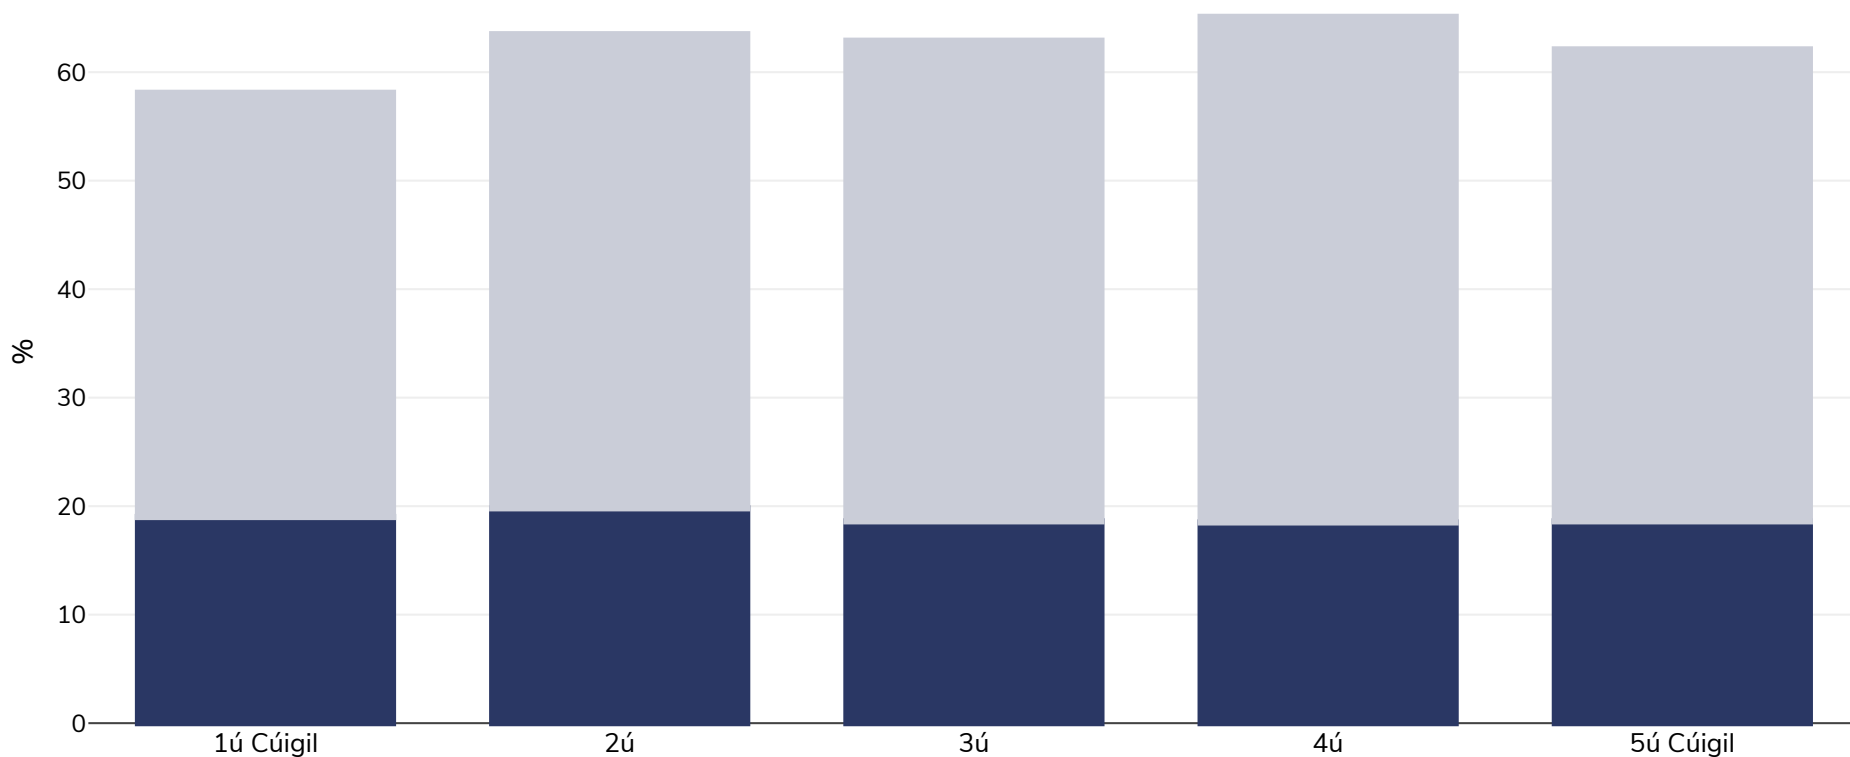

# An Fhionlainn: Overweight/obesity by socio-economic group

Fir, 2014

■ Murtall ■ Rómheáchan

**Cineál an tsuirbhé:** Féintuairiscithe

**Aois:** 18+

**Ceantar Clúdaithe:** Náisiúnta

**Tagairtí:** 2014 Socio economic - [http://appsso.eurostat.ec.europa.eu/nui/show.do?dataset=hlth\\_ehis\\_bm1i&lang=en](http://appsso.eurostat.ec.europa.eu/nui/show.do?dataset=hlth_ehis_bm1i&lang=en) (last accessed 25.08.20)

**Nótaí:** 1st Quintile (lowest income), 5th Quintile (highest income) Please note where data = zero, there were insufficient data.

Mura gcuirtear a mhalairt in iúl, is ionann rómheáchan agus ICM idir 25kg agus 29.9kg/m<sup>2</sup>, is ionann murtall agus ICM níos mó ná 30kg/m<sup>2</sup>.