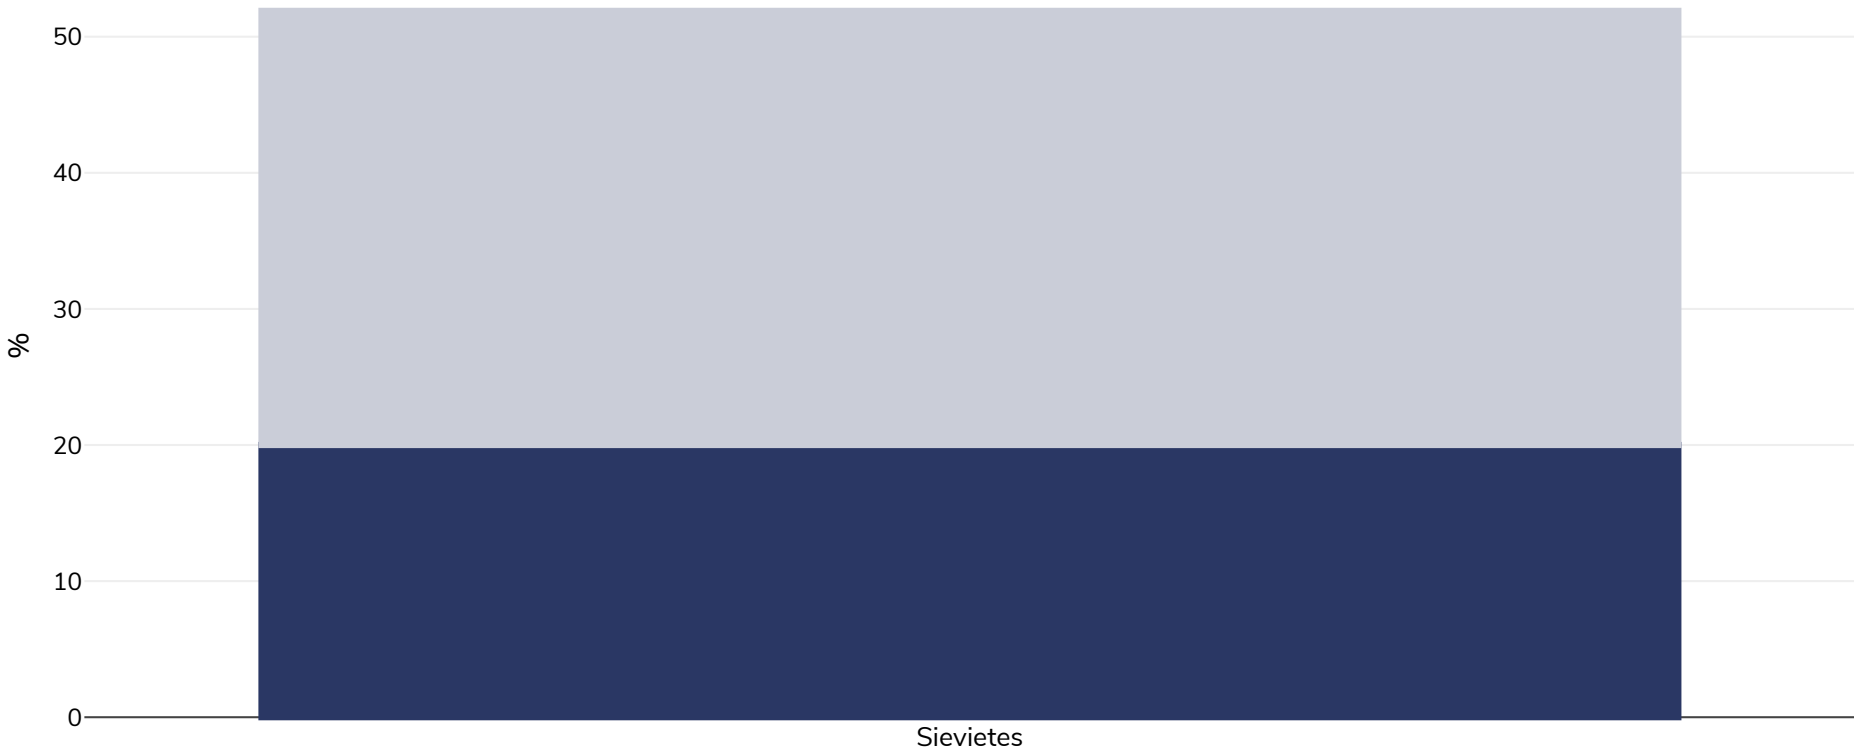

Gvatemala: Aptaukošanās izplatība

Sievietes, 2014-2015

■ Aptaukošanās ■ Liekais svars

Apsekojuma veids:	Mērītā vērtība
Vecums:	15-49
Izlases lielums:	23891
Aptvertā teritorija:	Valsts
Atsauces:	Demographic Health Survey, Guatemala 2014-15

Piezīmes (pieejamas tikai angļu valodā): Demographic Health Survey data includes ever married women aged 15-49 years only and may include males aged 15-59.

Ja nav norādīts citādi, liekais svars attiecas uz ĶMI no 25 kg līdz 29,9 kg/m², aptaukošanās attiecas uz ĶMI, kas lielāks par 30 kg/m².