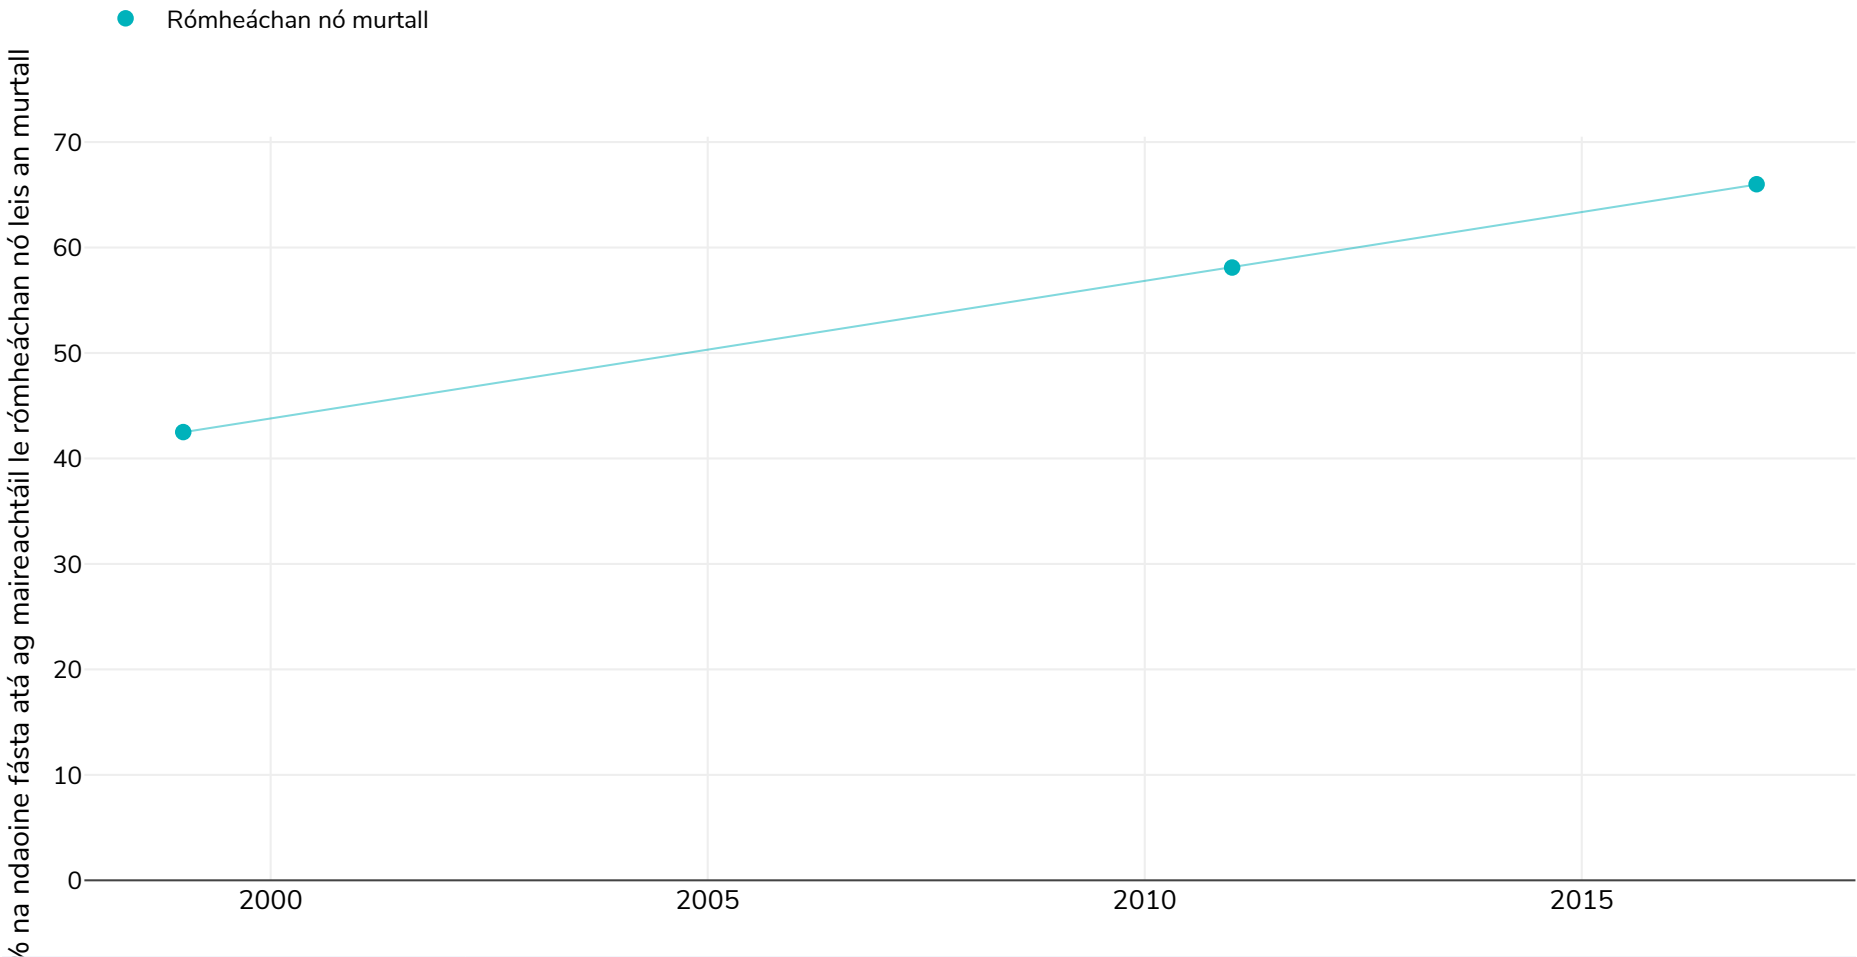

An Tuirc: % na ndaoine fásta atá ag maireachtáil le rómheáchan nó leis an murtall, 1999-2017

Mná

Cineál an tsuirbhé: Tomhaiste

Tagairtí: For full details of references visit <https://data.worldobesity.org/>

Mura gcuirtear a mhalairt in iúl, is ionann rómheáchan agus ICM idir 25kg agus 29.9kg/m², is ionann murtall agus ICM níos mó ná 30kg/m².

D'fhéadfadh sé gur úsáideadh modheolaíochtaí éagsúla chun na sonraí seo a bhailiú agus mar sin d'fhéadfadh sé nach bhfuil sonraí ó shuirbhéanna éagsúla inchoimparáide go cruinn. Féach na bunfhoinsí sonraí faoi choinne na modheolaíochtaí a úsáideadh