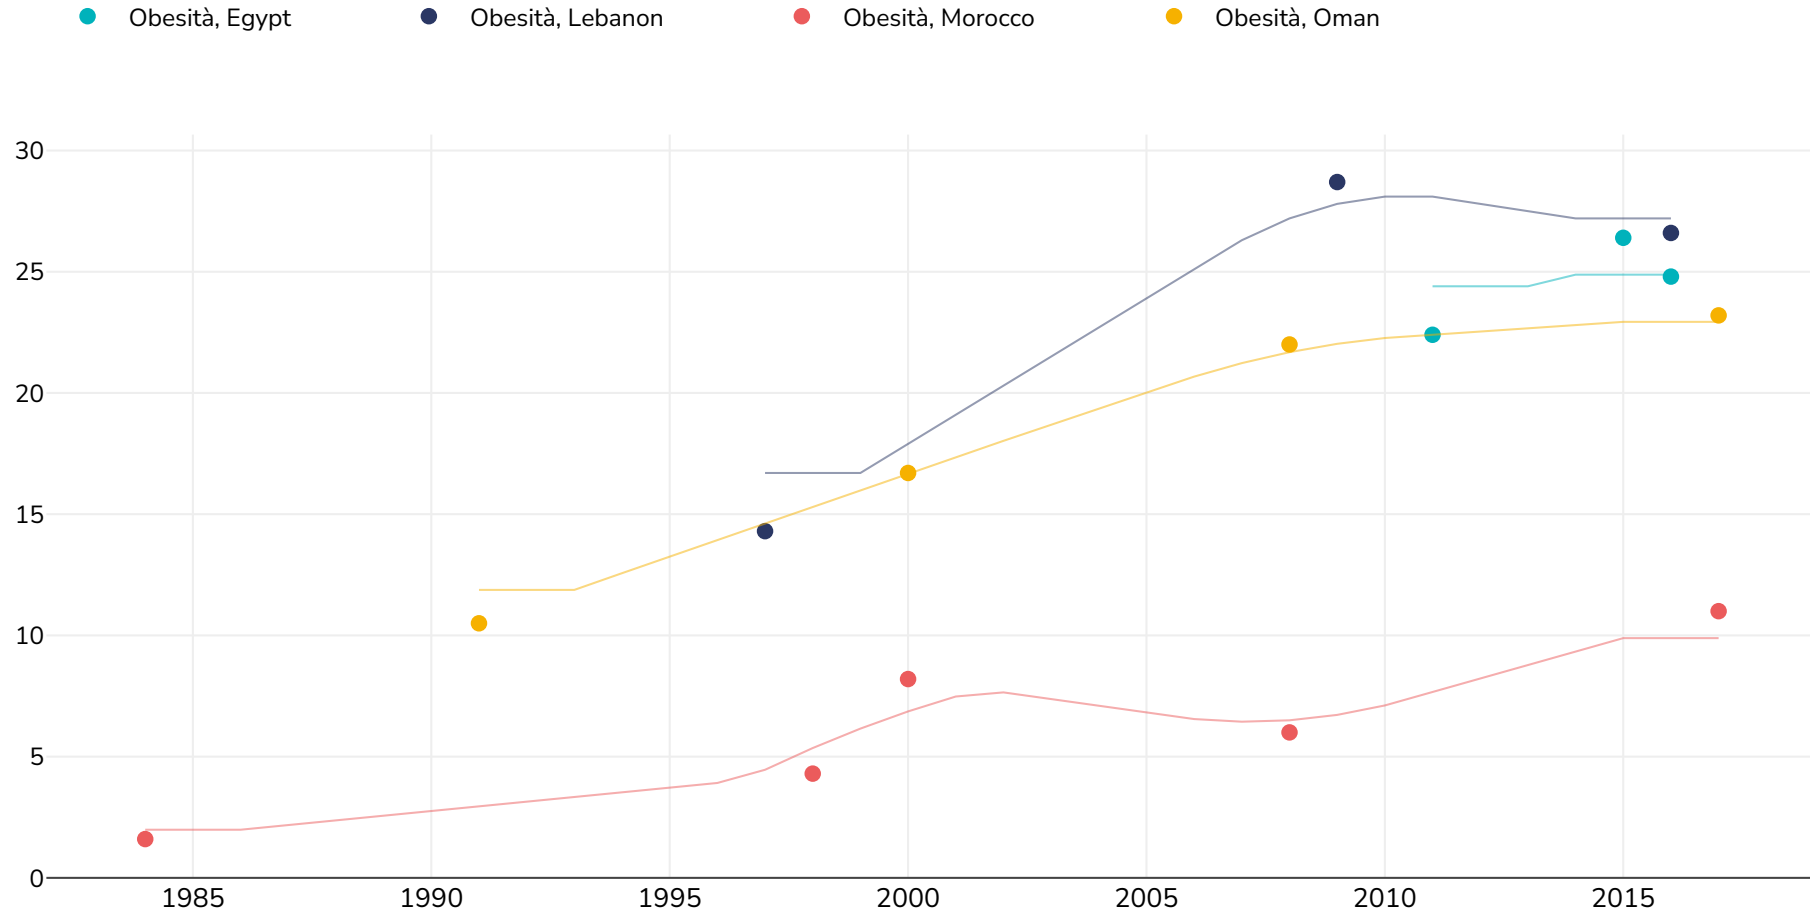

Giordania: % Adults living with obesity in selected countries in the EMRO Region 1984-2017, paesi selezionati

Uomini

Riferimenti:

For full details of references visit <https://data.worldobesity.org/>

Potrebbero essere state utilizzate metodologie diverse di raccolta dei dati e per questo motivo i dati di indagini diverse potrebbero non essere direttamente comparabili.