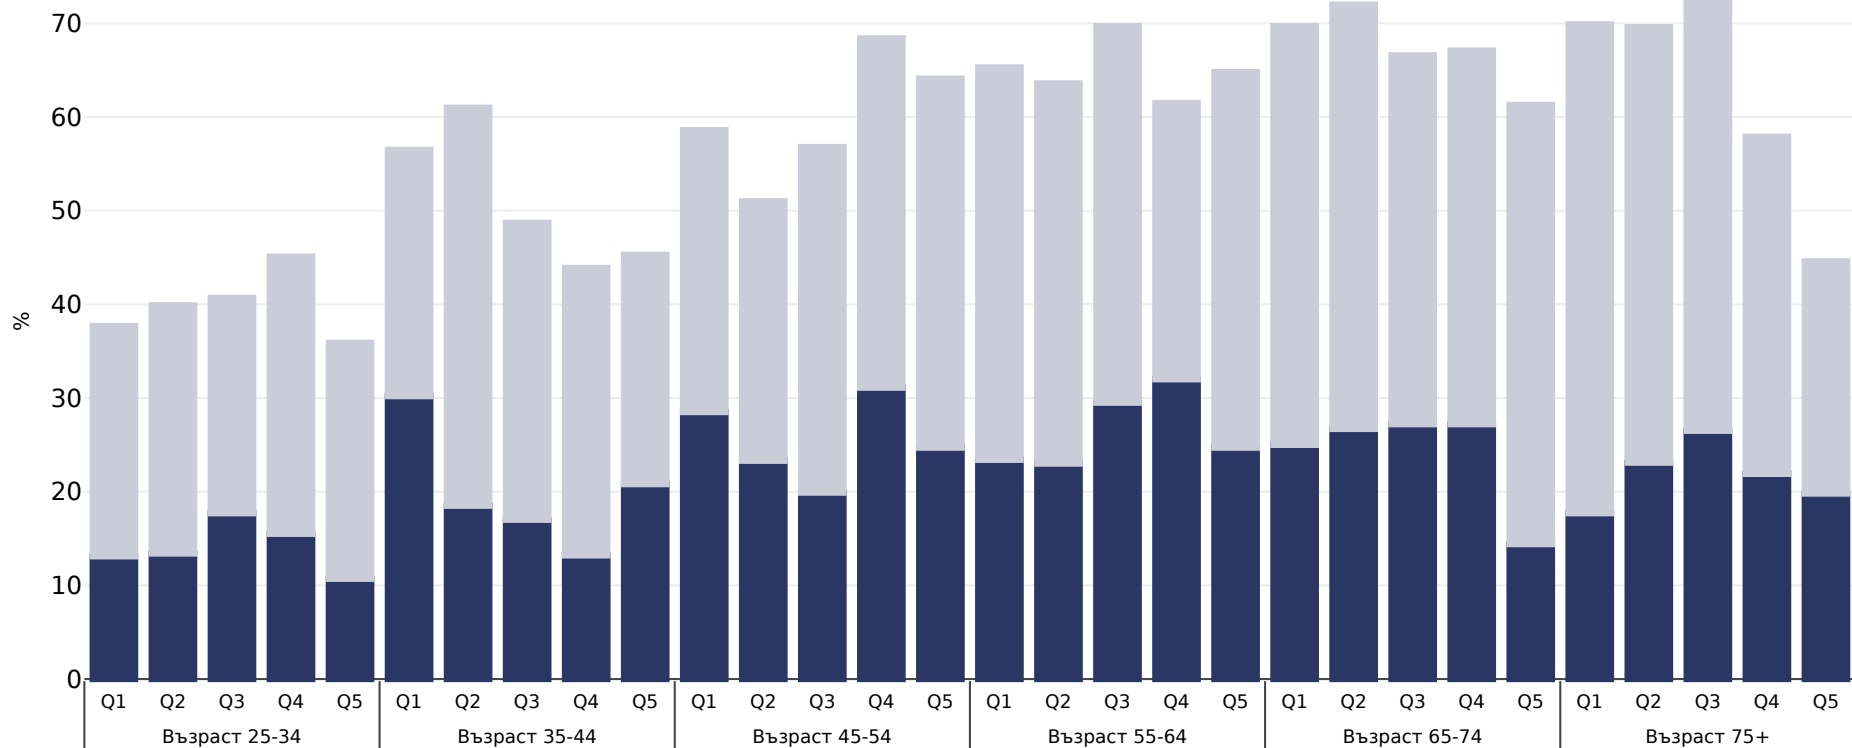

Финландия: Overweight/obesity by age and socio-economic group

Жени, 2019

■ Затлъстяване ■ Наднормено тегло

Тип анкета: Самоотчитане

Обхваната зона: Национално

Референции: Eurostat 2019. Available at https://appsso.eurostat.ec.europa.eu/nui/show.do?dataset=hlth_ehis_bm1i&lang=en (last accessed 09.08.21).

Забележки: NB. Some age ranges missing due to insufficient data to display by age & income quintile

Освен ако не е посочено друго, наднорменото тегло се отнася до ИТМ между 25 kg и 29,9°kg/m², затлъстяването се отнася до ИТМ, по-голям от 30°kg/m².