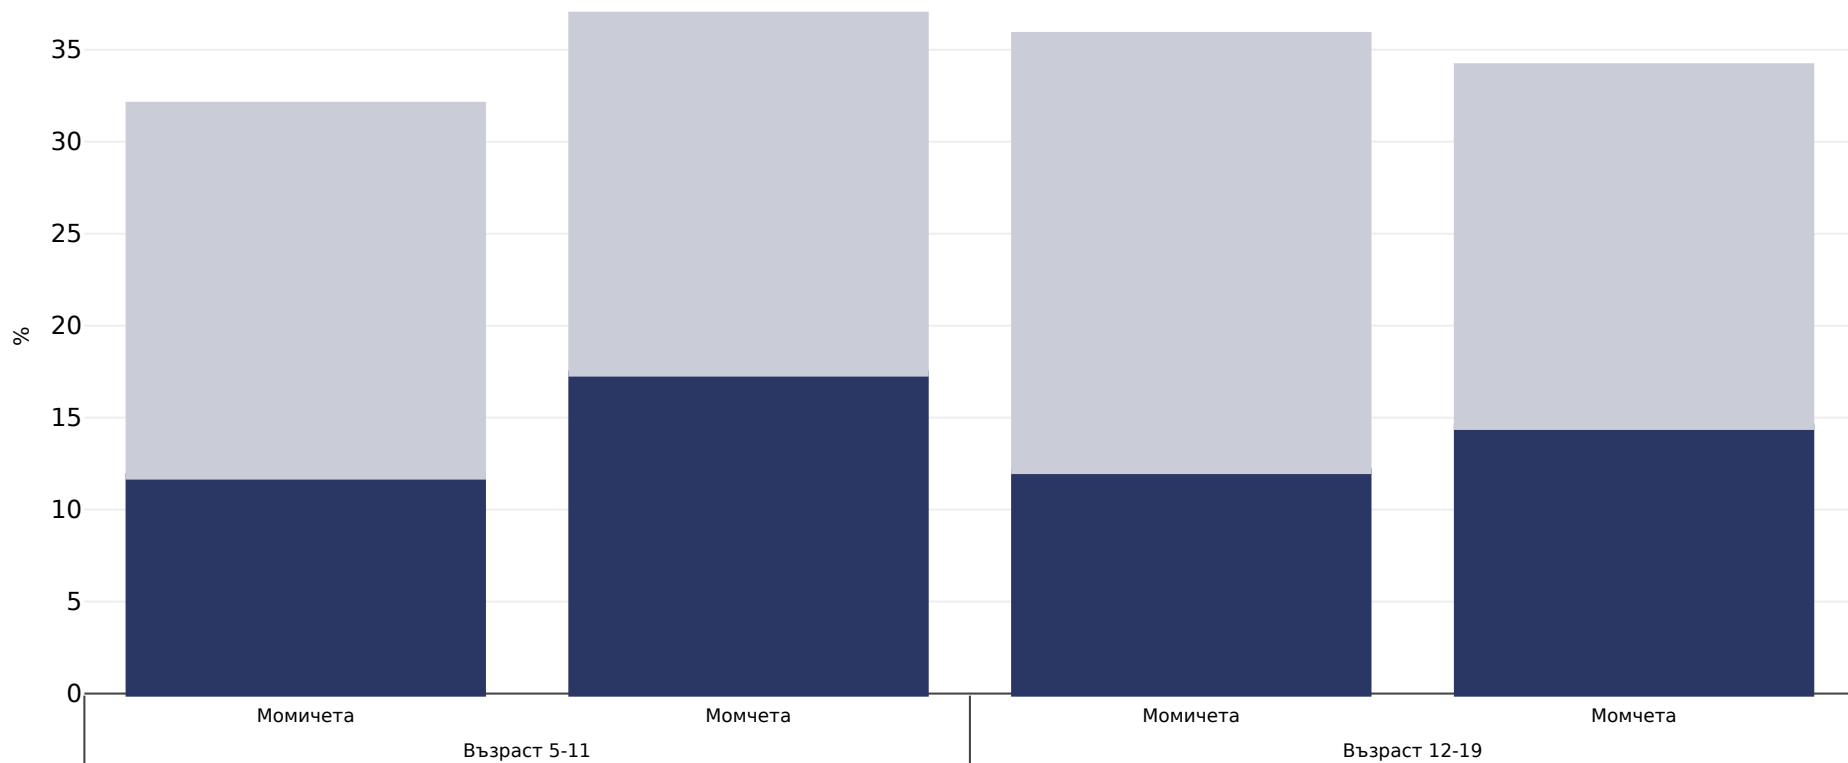

# Мексико: Наднормено тегло/затлъстяване по възраст

Деца, 2012

■ Затлъстяване ■ Наднормено тегло

<b>Тип анкета:</b>	Измерено
<b>Количество на пробите:</b>	Large National Survey
<b>Обхваната зона:</b>	Национално
<b>Референции:</b>	La Encuesta Nacional de Salud y Nutrición 2012 (ENSANUT2012) <a href="http://ensanut.insp.mx/">http://ensanut.insp.mx/</a> (last accessed 4 April 2016)
<b>Забележки:</b>	WHO Cut-Off
<b>Cutoffs:</b>	WHO