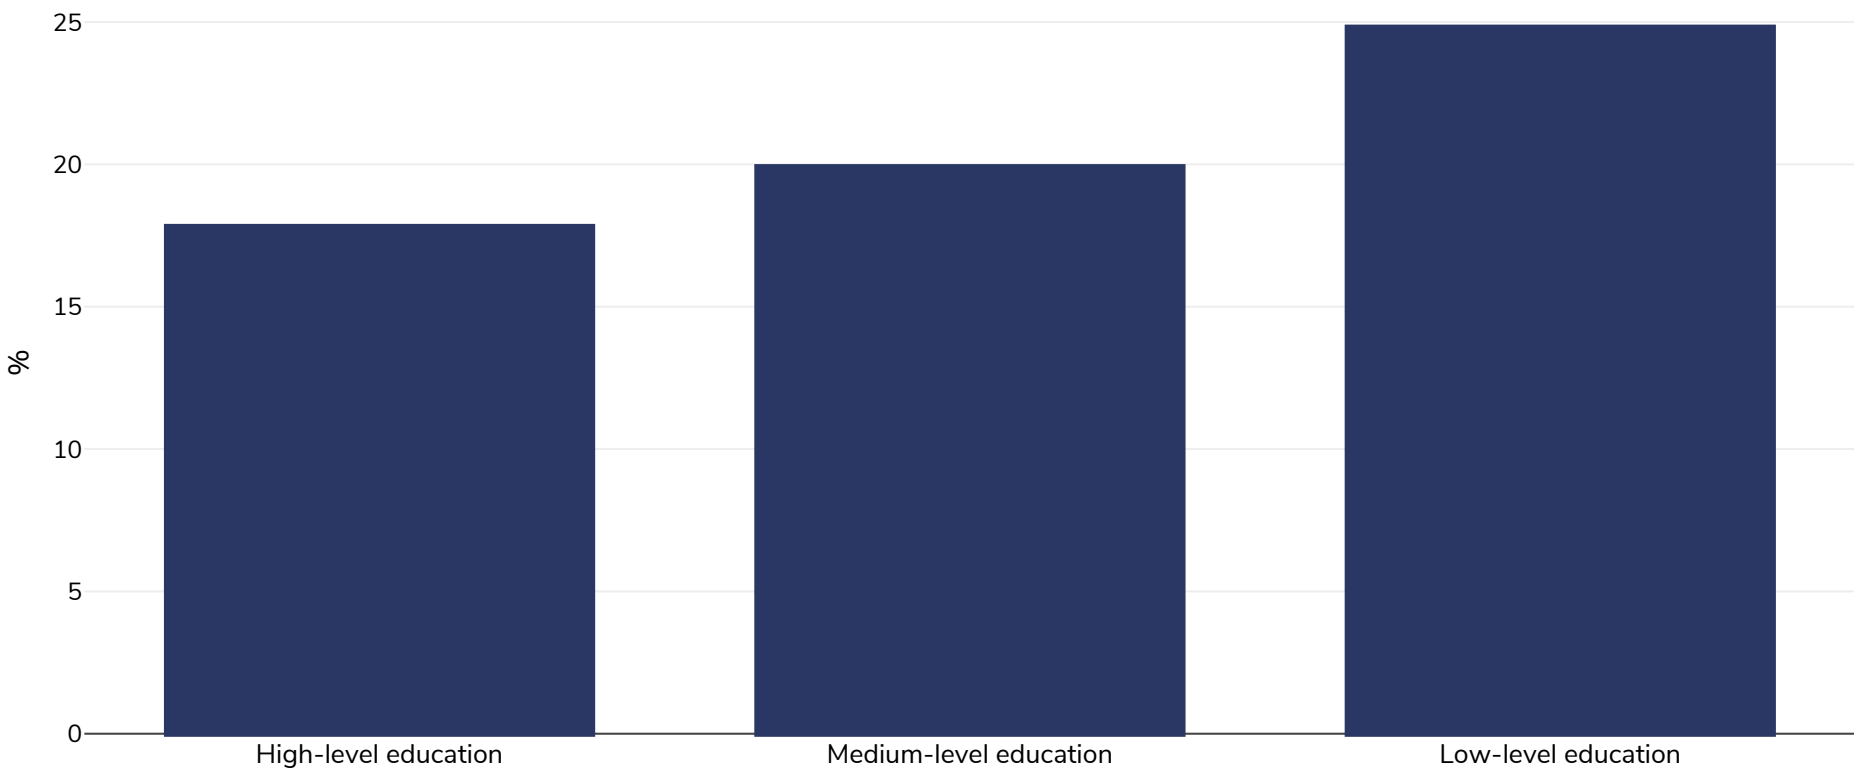

# Suomija: Overweight/obesity by education

Moterys, 2019

■ Nutukimas

<b>Tyrimo tipas:</b>	Deklaravo patys
<b>Amžius:</b>	20+
<b>Imties dydis:</b>	10,000
<b>Teritorija:</b>	Nacionalinis
<b>Nuorodos:</b>	Finland National Health, Welfare and Services Survey (FinSote) - FinSote 2019 . Data available at: <a href="https://sotkanet.fi/sotkanet/en/haku?q=obesity">https://sotkanet.fi/sotkanet/en/haku?q=obesity</a> . Last accessed: 27.05.21.

Jeį nenurodyta kitaip, atsąvoris reiškia KMI nuo 25 kg iki 29,9 kg/m<sup>2</sup>, nutukimas – didesnį nei 30 kg/m<sup>2</sup> KMI..