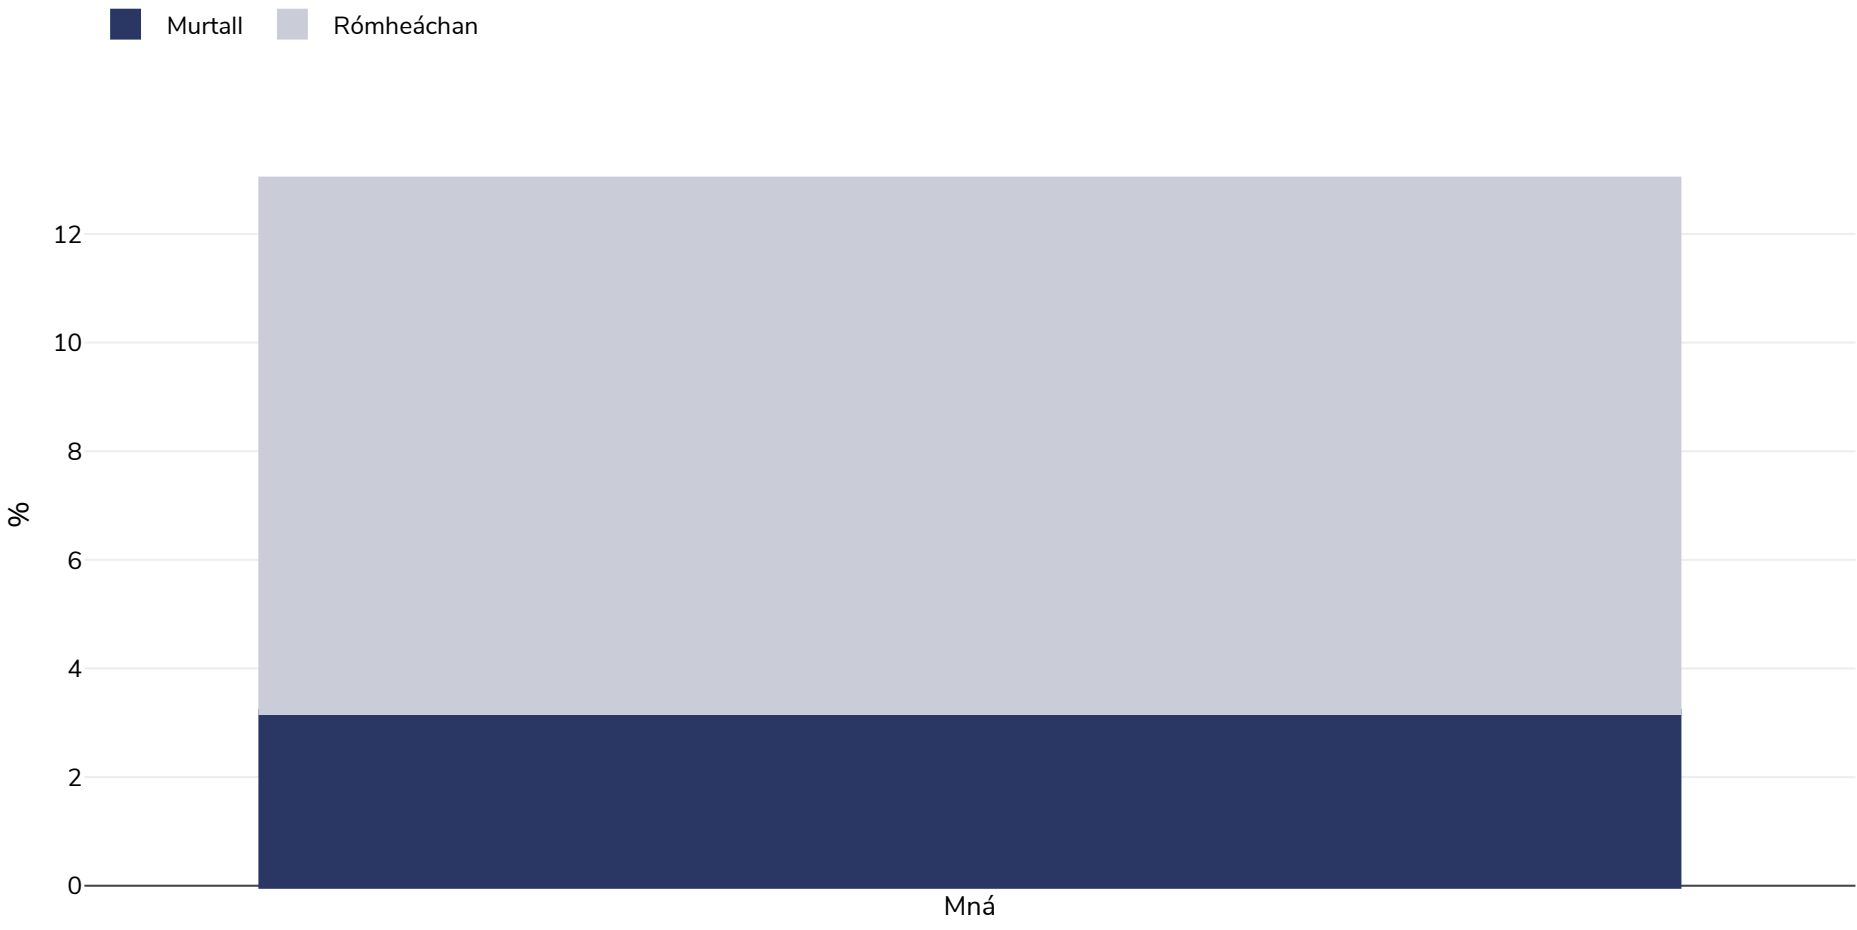

An Nígir: Leitheadúlacht murtail

Mná, 2006

Cineál an tsuirbhé:	Tomhaiste
Aois:	15-49
Samplamhéid:	3765
Ceantar Clúdaithe:	Náisiúnta
Tagairtí:	Niger DHS. Institut National de la Statistique Ministère de l'économie et des Finances Niamey, Niger and Marco International Inc. Calverton, Maryland, USA

Mura gcuirtear a mhalairt in iúl, is ionann rómheáchan agus ICM idir 25kg agus 29.9kg/m², is ionann murtall agus ICM níos mó ná 30kg/m².