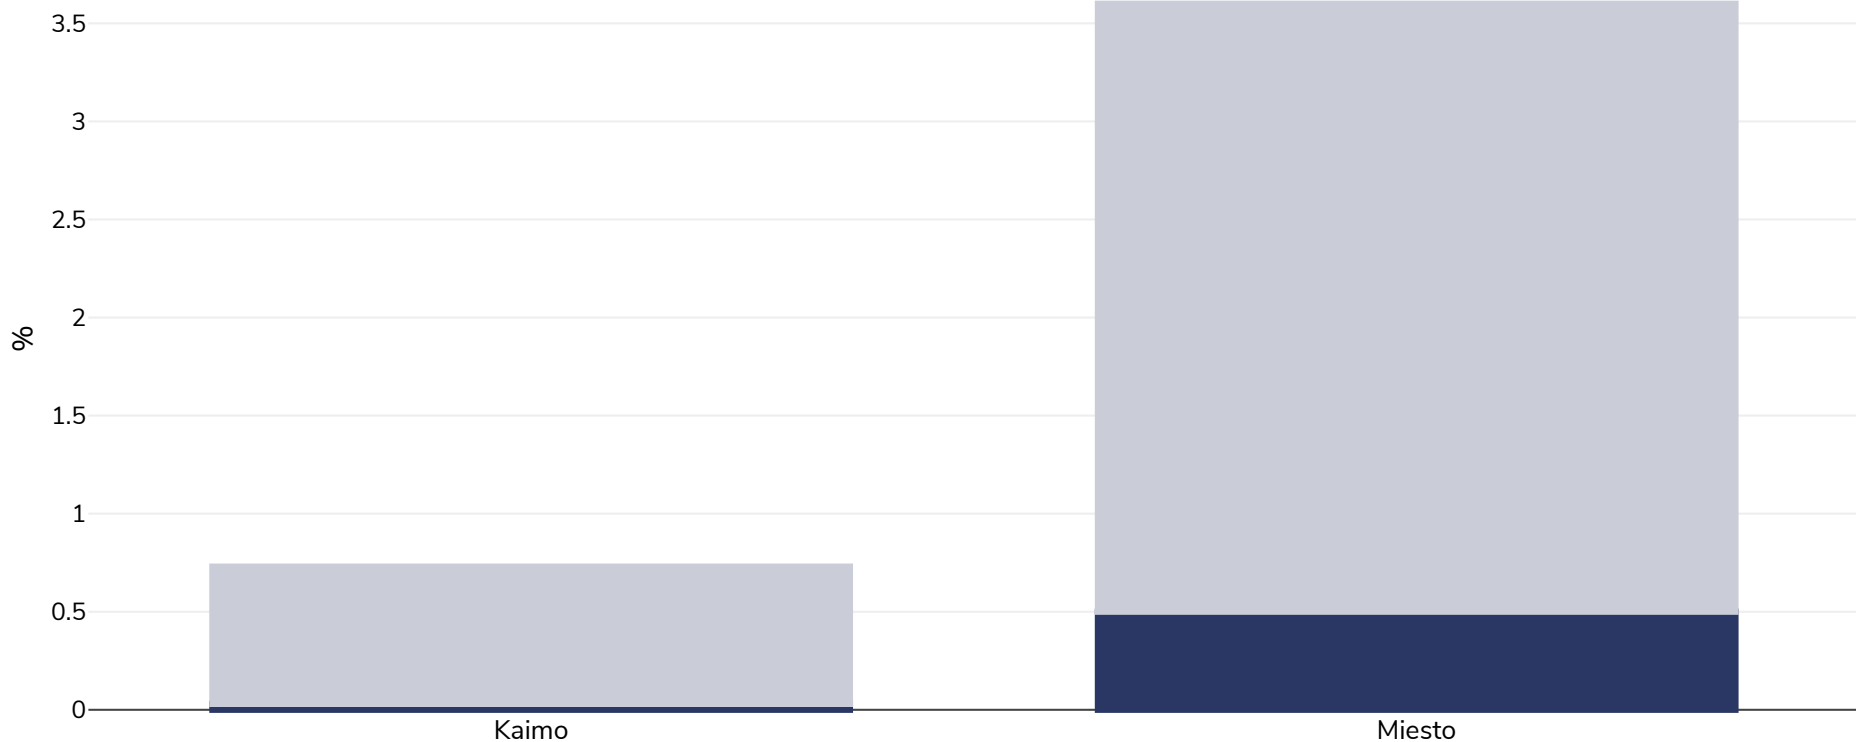

# Kinija: Overweight/obesity by age and region

Vyrai, 1985

■ Nutukimas ■ Antsvoris

<b>Tyrimo tipas:</b>	Išmatuotas
<b>Amžius:</b>	18
<b>Imties dydis:</b>	30447
<b>Teritorija:</b>	Regiono
<b>Nuorodos:</b>	Zhang YX, Wang SR. Distribution of body mass index and the prevalence changes of overweight and obesity among adolescents in Shandong, China from 1985 to 2005. <i>Annals of Human Biology</i> , Volume 35, Issue 5 September 2008 , pages 547 - 555
<b>Cutoffs:</b>	Other

Jei nenurodyta kitaip, antsvoris reiškia KMI nuo 25 kg iki 29,9 kg/m<sup>2</sup>, nutukimas – didesnj nei 30 kg/m<sup>2</sup> KMI..