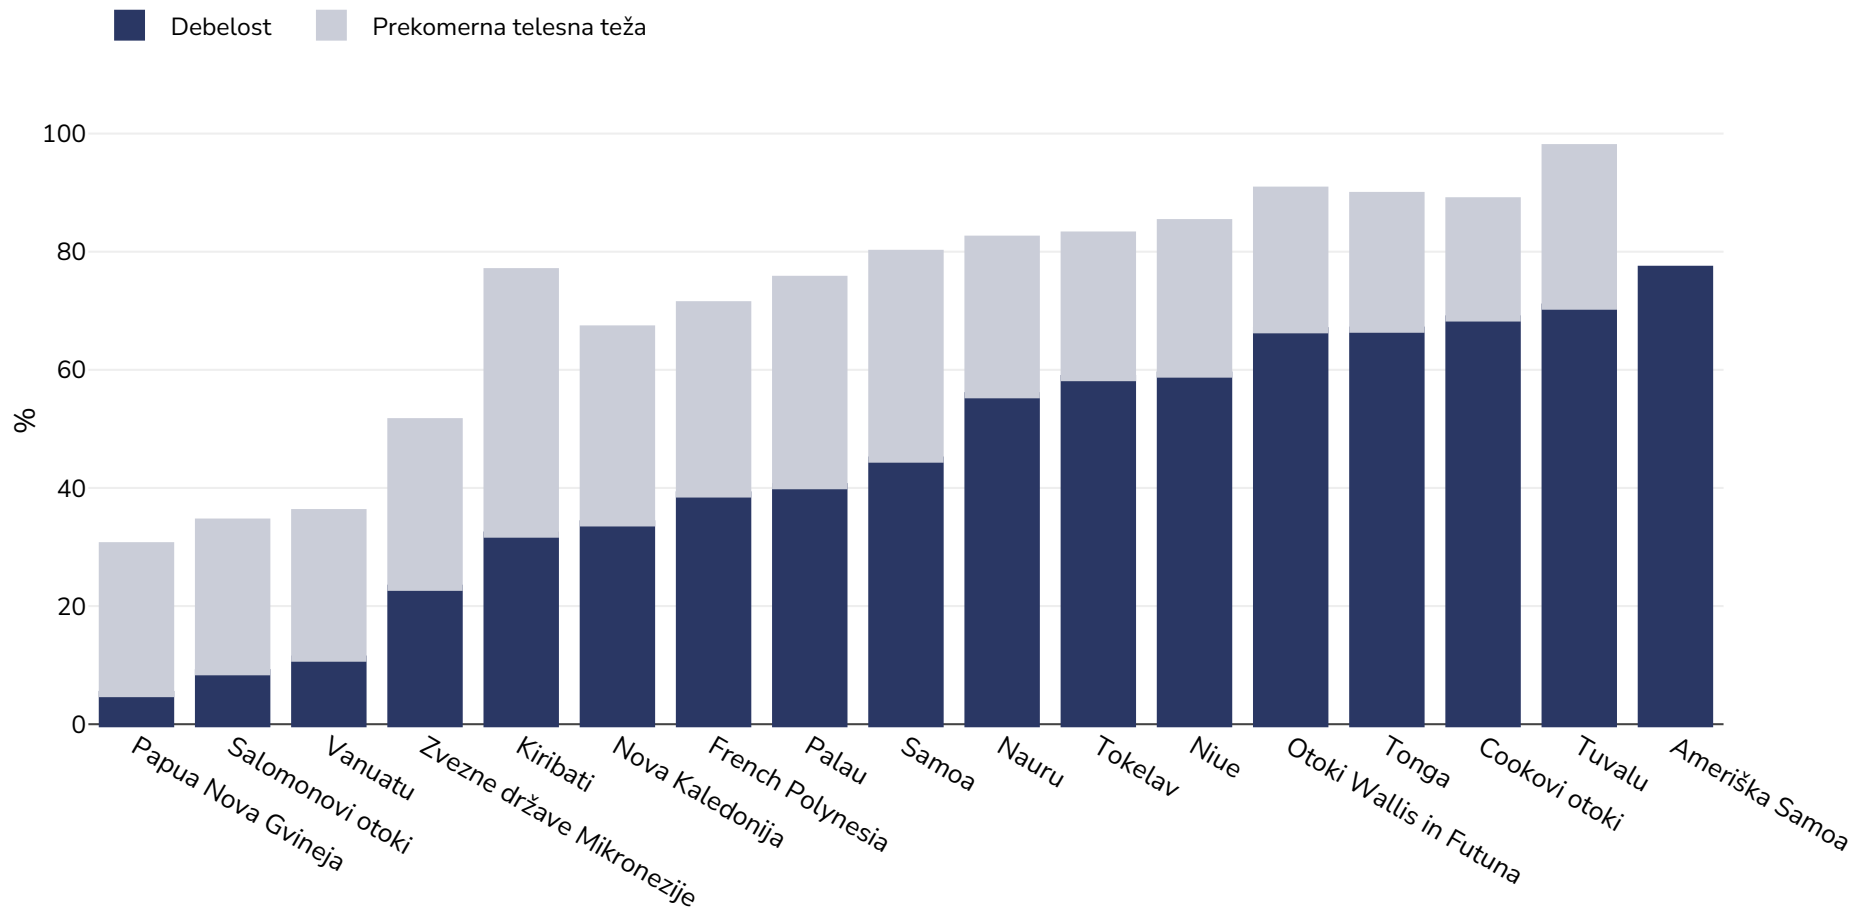

Pacific Community: Obesity prevalence

Moški

Opombe (na voljo samo v angleščini):

Different methodologies have been used to collect this data and so it is not strictly comparable.

Če ni navedeno drugače, se prekomerna teža nanaša na ITM med 25 kg in 29,9 kg/m², debelost pa na ITM, višji od 30 kg/m².