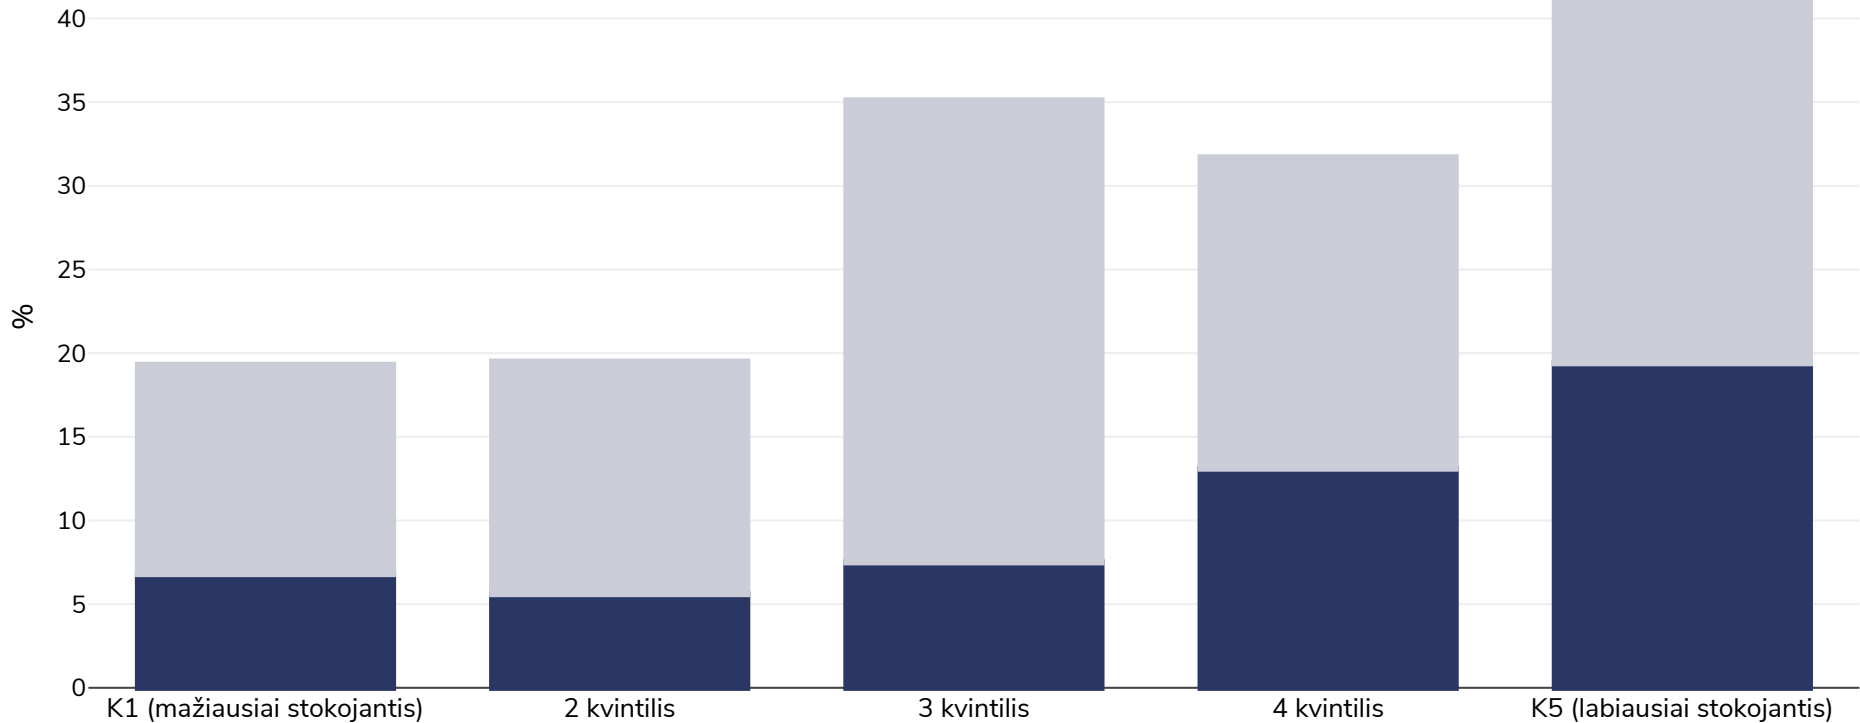

# Naujoji Zelandija: Overweight/obesity by socio-economic group

Berniukai, 2019-2020

Nutukimas  Antsvoris

<b>Tyrimo tipas:</b>	Išmatuotas
<b>Amžius:</b>	2-14
<b>Imties dydis:</b>	>3000
<b>Teritorija:</b>	Nacionalinis
<b>Nuorodos:</b>	Annual Update of New Zealand Health Survey 2019/20 available at <a href="https://ministryofhealthnewzealand.cmail19.com/t/i-l-mjrkhil-yhhldiiaid-r/">https://ministryofhealthnewzealand.cmail19.com/t/i-l-mjrkhil-yhhldiiaid-r/</a> (last accessed 19.11.20)
<b>Apibrėžimai (anglų k.):</b>	IOTF International Cut Off Points
<b>Cutoffs:</b>	IOTF