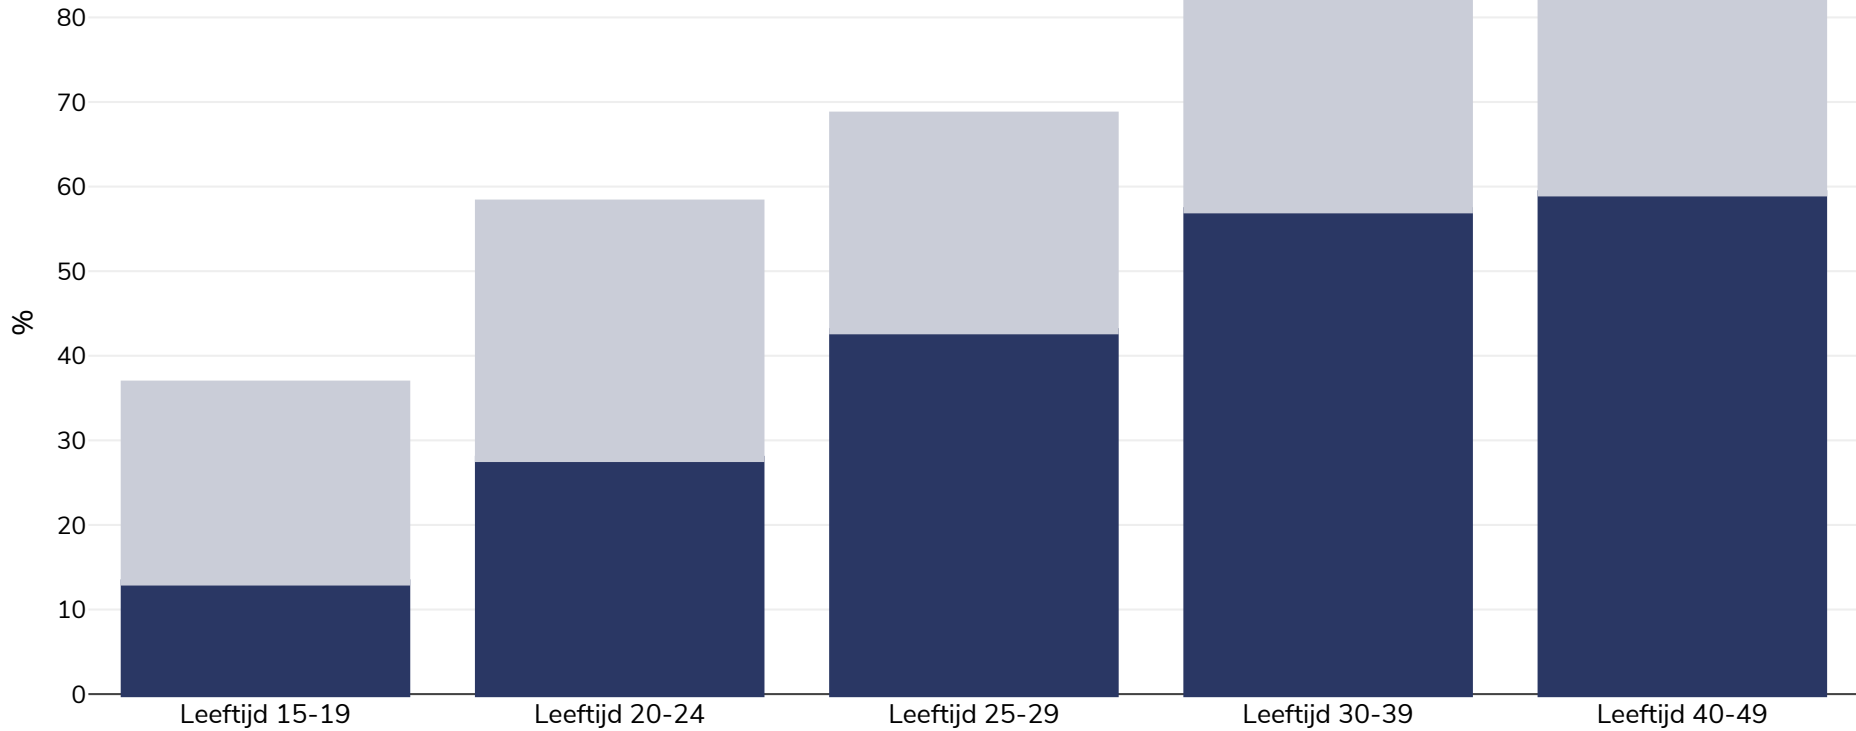

# Fiji: Overgewicht / obesitas, naar leeftijd

Vrouwen, 2021

■ Obesitas ■ Overgewicht

|                              |  |
|------------------------------|--|
| Type onderzoek:              | Gemeten  |
| Monstergrootte:              | 4798   |
| In aanmerking komend gebied: | Nationaal  |
| Referenties:                 | Fiji Bureau of Statistics. 2022. Fiji Multiple Indicator Cluster Survey 2021, Survey Findings Report. Suva, Fiji: Fiji Bureau of Statistics. |

Tenzij anders vermeld, verwijst overgewicht naar een BMI tussen 25 kg en 29,9 kg/m<sup>2</sup>, obesitas verwijst naar een BMI van meer dan 30 kg/m<sup>2</sup>.