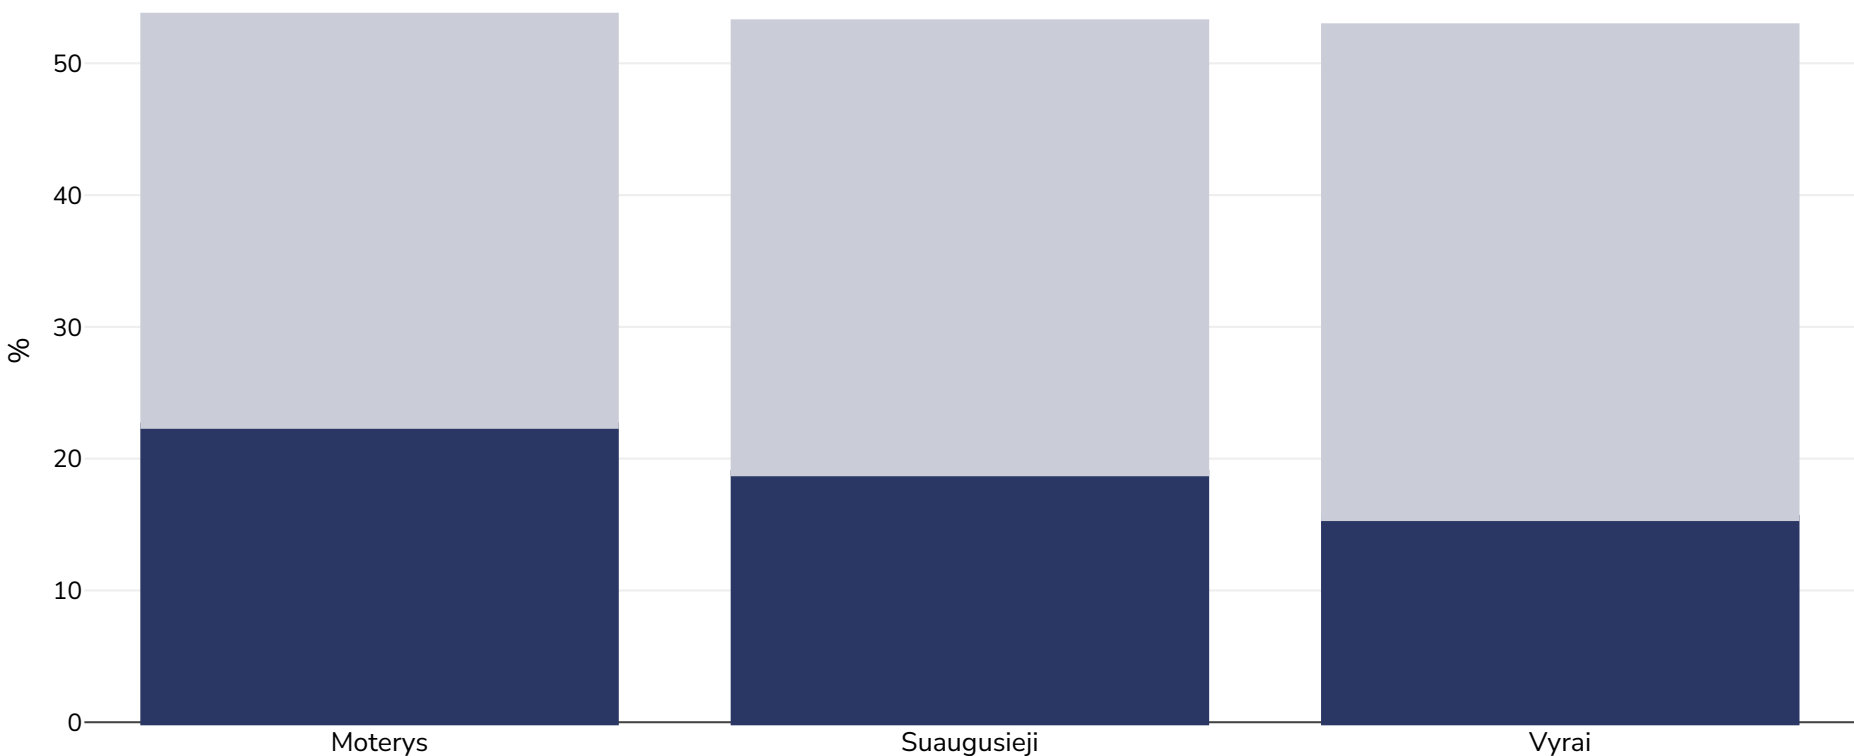

Sirijos Arabų Respublika: Nutukimo paplitimas

Suaugusieji, 2003

■ Nutukimas ■ Antsvoris

Tyrimo tipas:	Išmatuotas
Amžius:	20-65
Imties dydis:	8509
Teritorija:	Nacionalinis
Nuorodos:	Reference from Syrian Arab Steps Report available at https://cdn.who.int/media/docs/default-source/ncds/ncd-surveillance/data-reporting/syrian-arab-republic/steps/syrianarabpublicstepsreport.pdf?sfvrsn=e3f3109b_2&download=true

Jei nenurodyta kitaip, antsvoris reiškia KMI nuo 25 kg iki 29,9 kg/m², nutukimas – didesnį nei 30 kg/m² KMI..