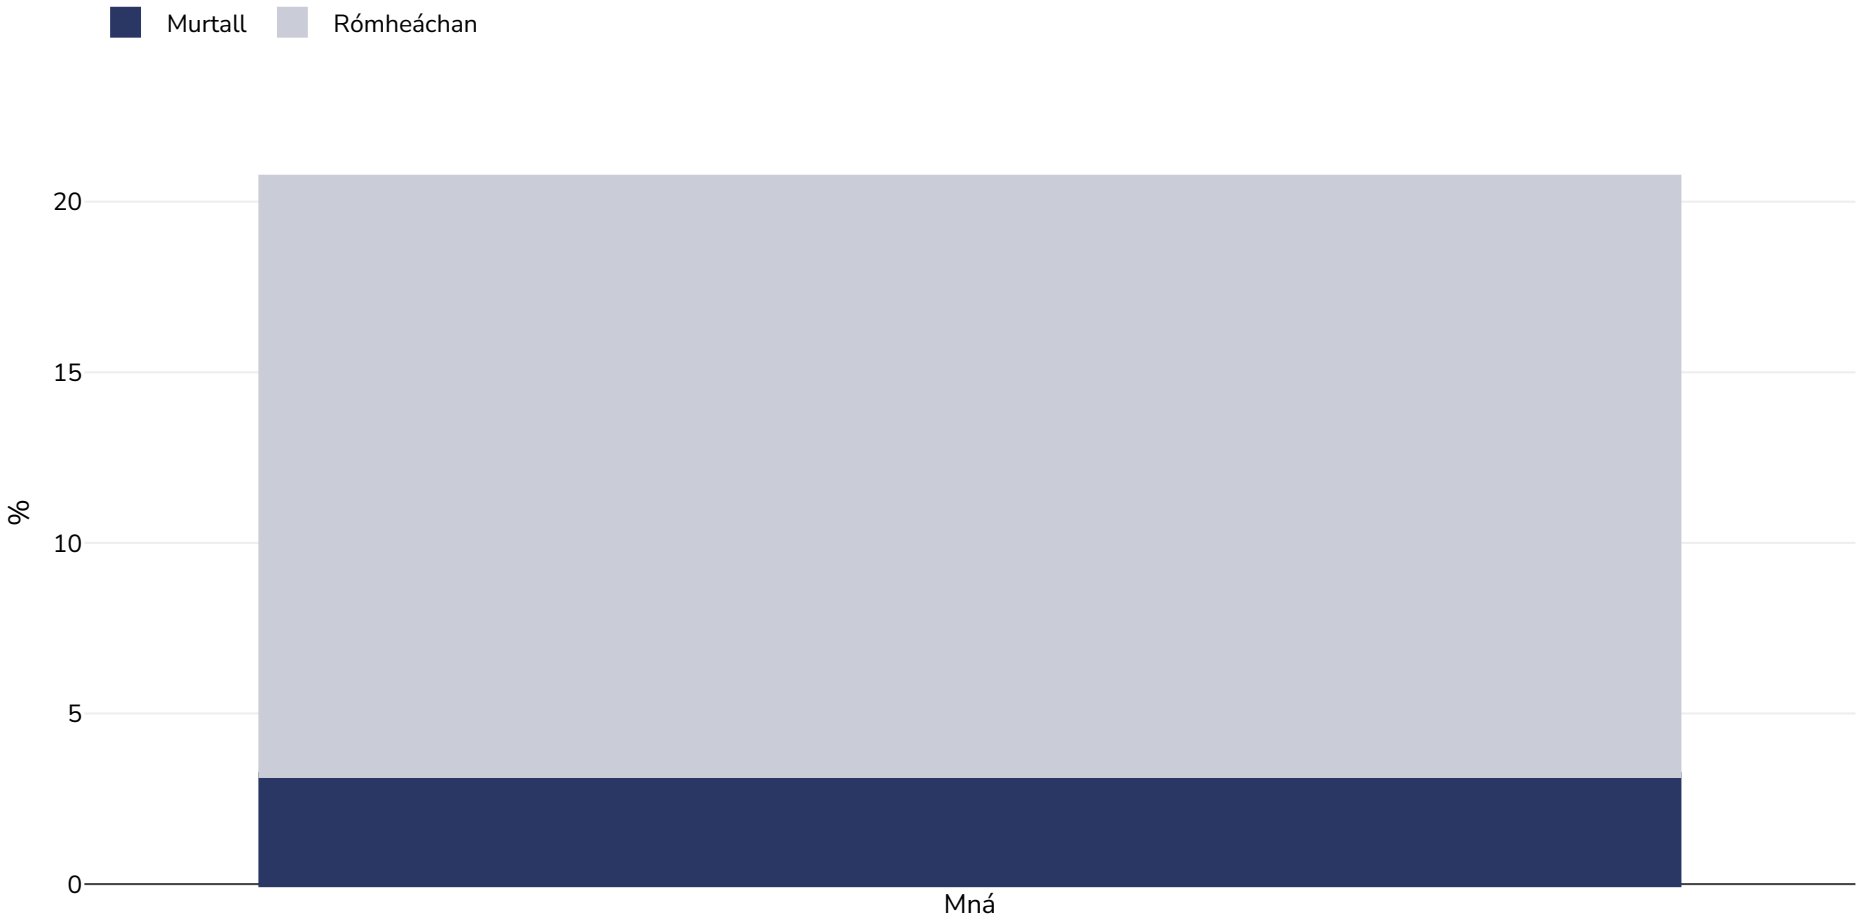

Camarún: Leitheadúlacht murtaill

Mná, 1998

Cineál an tsuirbhé:	Tomhaiste
Aois:	15-49
Samplamhéid:	1658
Tagairtí:	SCN (2004). 5th Report on the World Nutrition Situation. Nutrition for Improved Development Outcomes. Appendix 11

Mura gcuirtear a mhalairt in iúl, is ionann rómheáchan agus ICM idir 25kg agus 29.9kg/m², is ionann murtall agus ICM níos mó ná 30kg/m².