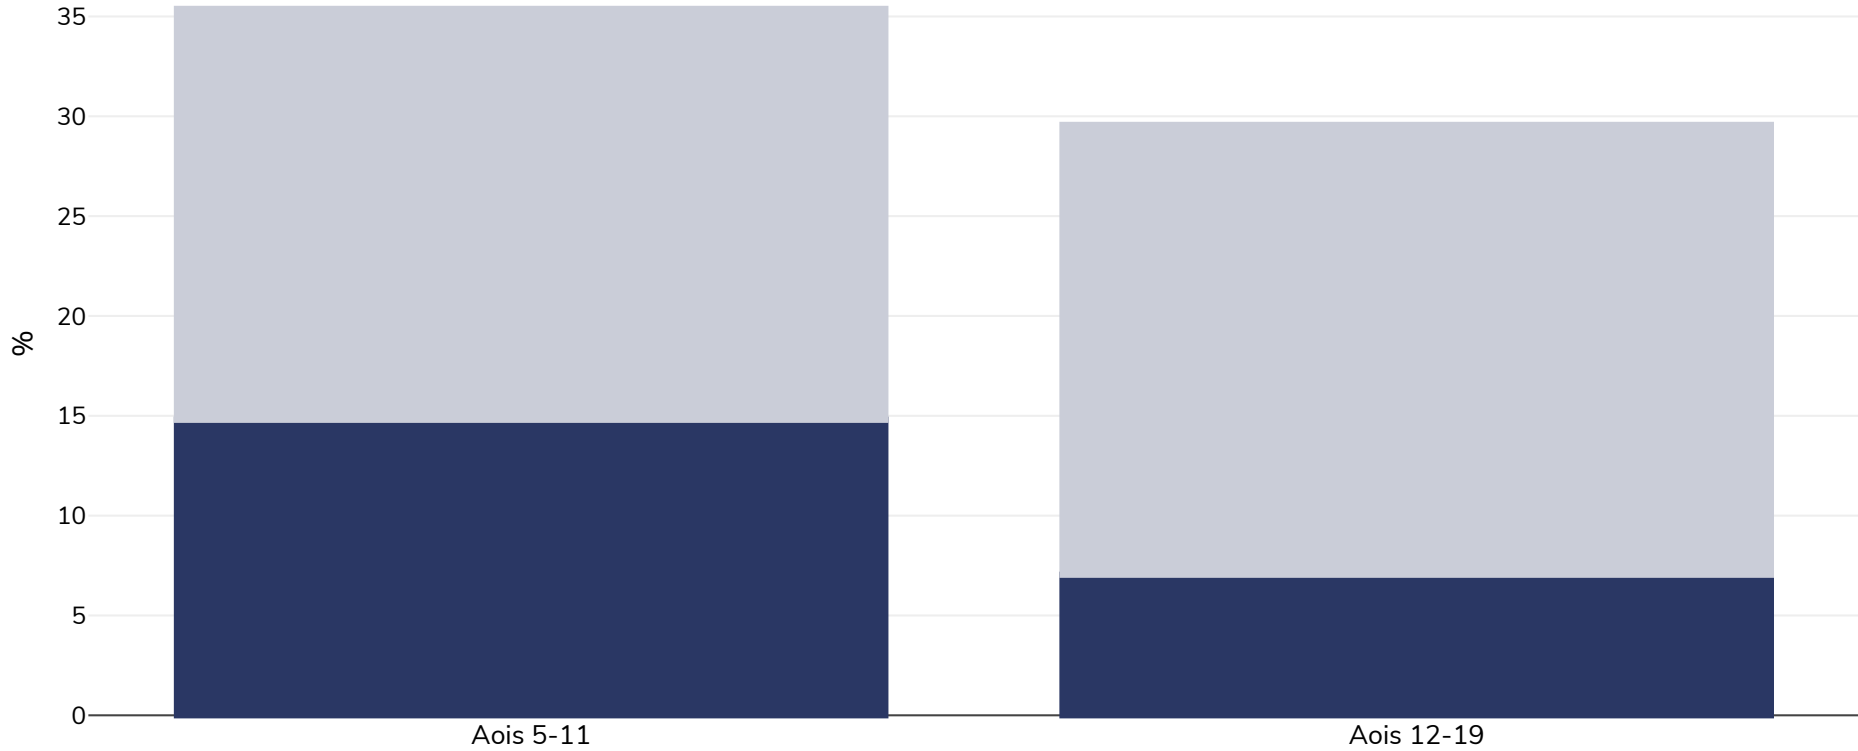

# Eacuadór: Rómheáchán/murtall de réir aoise

Páistí, 2018

■ Murtall   ■ Rómheáchan

Cineál an tsuirbhé:	Tomhaiste
Samplamhéid:	44333
Ceantar Clúdaithe:	Náisiúnta
Tagairtí:	National Health and Nutrition Survey - ENSANUT 2018. <a href="https://www.ecuadorencifras.gob.ec/salud-salud-reproductiva-y-nutricion/">https://www.ecuadorencifras.gob.ec/salud-salud-reproductiva-y-nutricion/</a> (Last accessed 18.05.21)