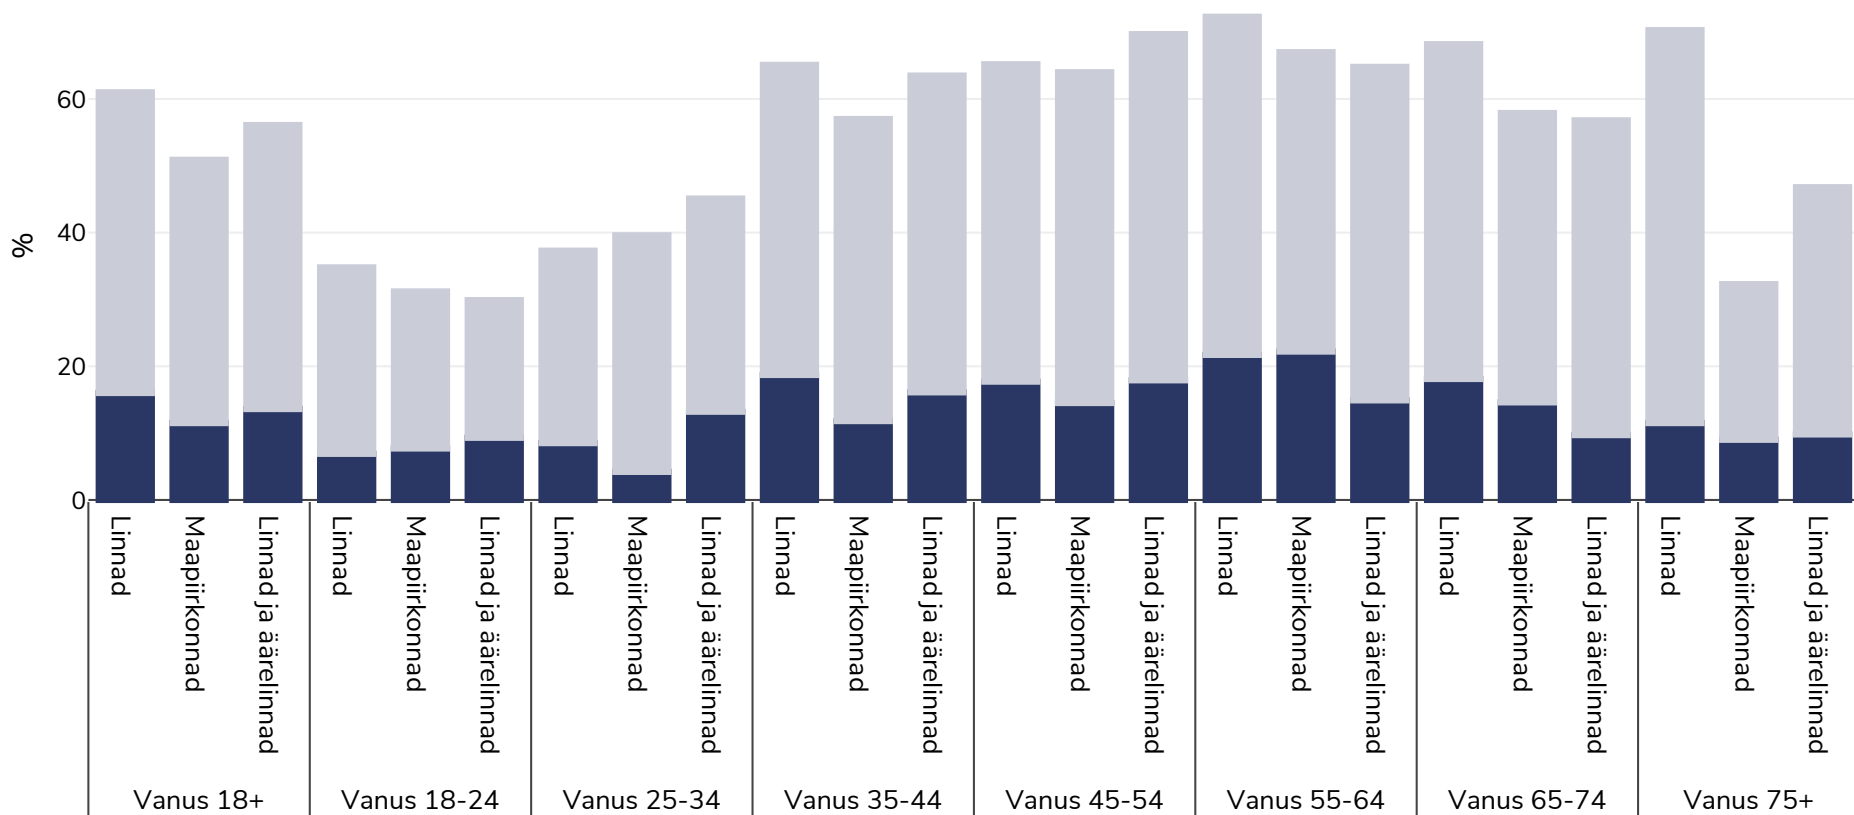

Rootsi: Overweight/obesity by age and region

Mehed, 2014

■ Rasvumine ■ Ülekaaluline

Uuringu tüüp: Ise teatatud

Hõlmatud piirkond: Riiklik

Viited: 2014 Urbanisation - http://appsso.eurostat.ec.europa.eu/nui/show.do?dataset=hlth_ehis_bm1u&lang=en (last accessed 25.08.20)

Kui ei ole märgitud teisiti, tähendab ülekaal KMI vahemikku 25 ja 29,9 kg/m², rasvumine KMI-t üle 30 kg/m².