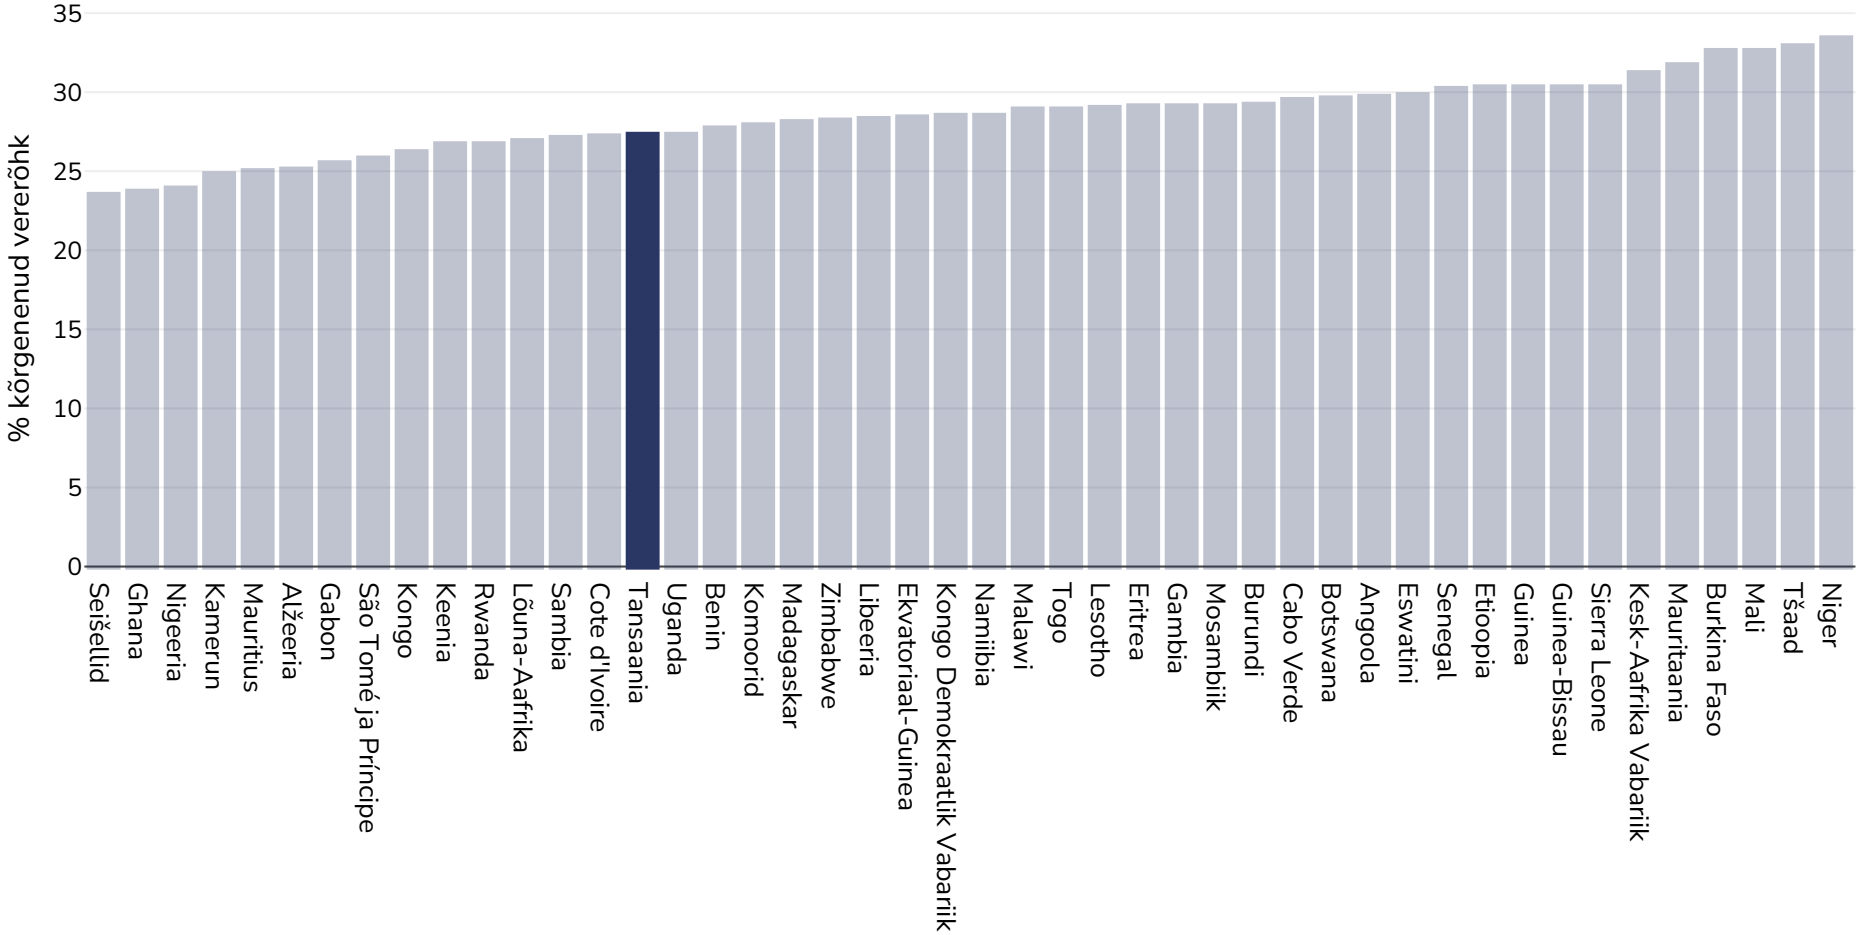

# Tansaania: Raised blood pressure

Täiskasvanud, 2015

**Viited:** Global Health Observatory data repository, World Health Organisation, <http://apps.who.int/gho/data/node.main.A875?lang=en>

**Mõisted:** Age Standardised estimated % Raised blood pressure 2015 (SBP>=140 OR DBP>=90).