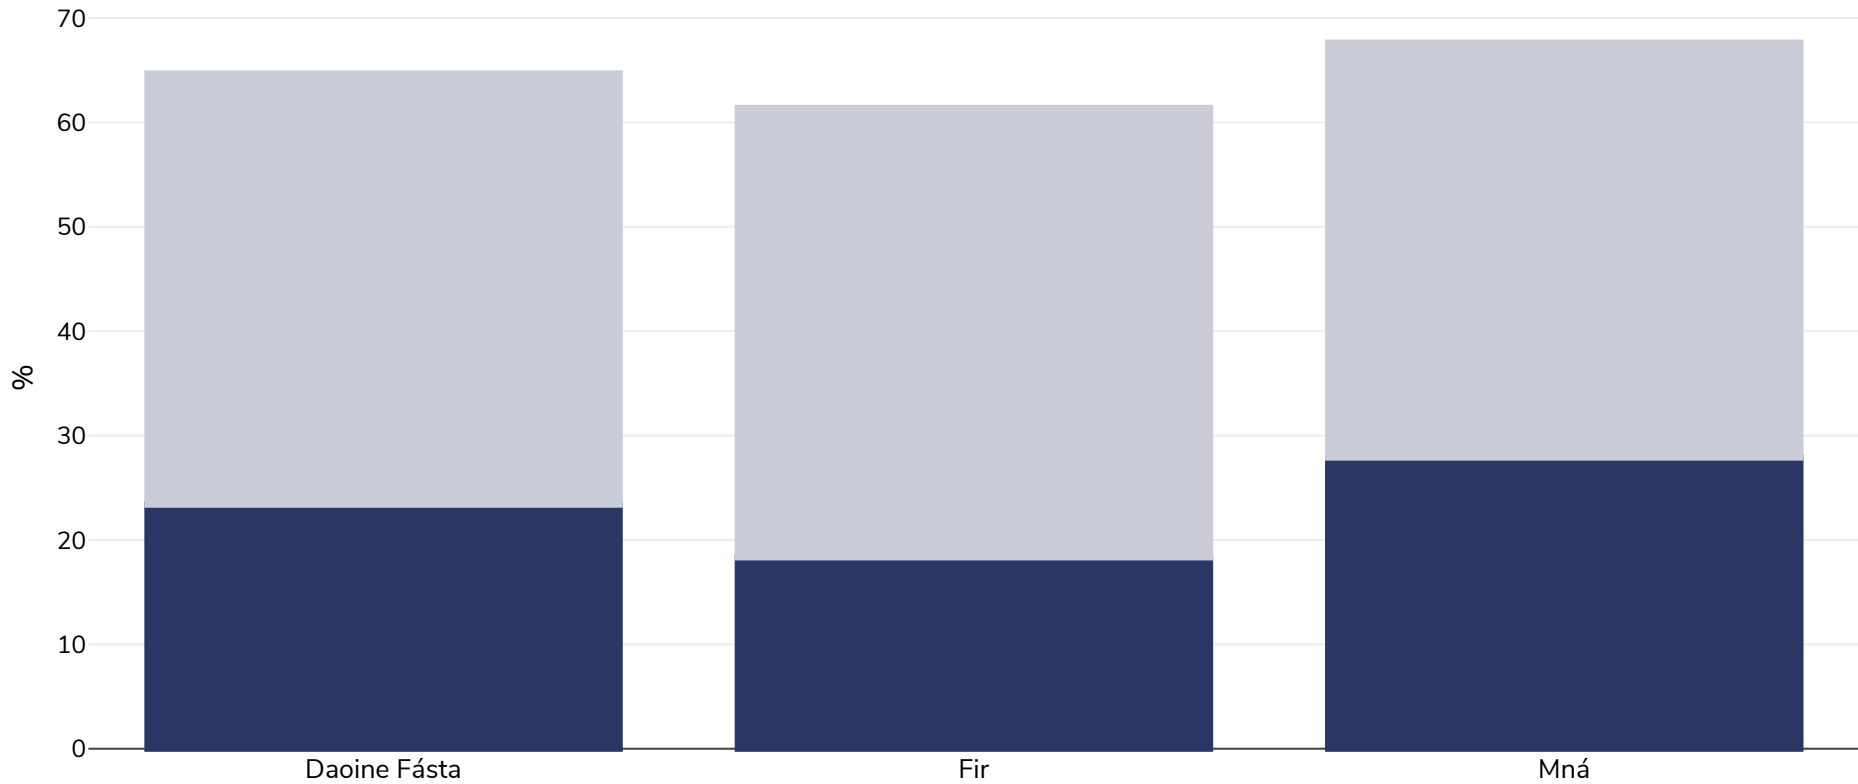

Eacuadór: Leitheadúlacht murtaill

Daoine Fásta, 2018

■ Murtaill ■ Rómheáchan

Cineál an tsuirbhé:	Tomhaiste
Aois:	19-59
Samplamhéid:	74786
Ceantar Clúdaithe:	Náisiúnta
Tagairtí:	National Health and Nutrition Survey - ENSANUT 2018. https://www.ecuadorencifras.gob.ec/salud-salud-reproductiva-y-nutricion/ (Last accessed 18.05.21)

Mura gcuirtear a mhalairt in iúl, is ionann rómheáchan agus ICM idir 25kg agus 29.9kg/m², is ionann murtaill agus ICM níos mó ná 30kg/m².