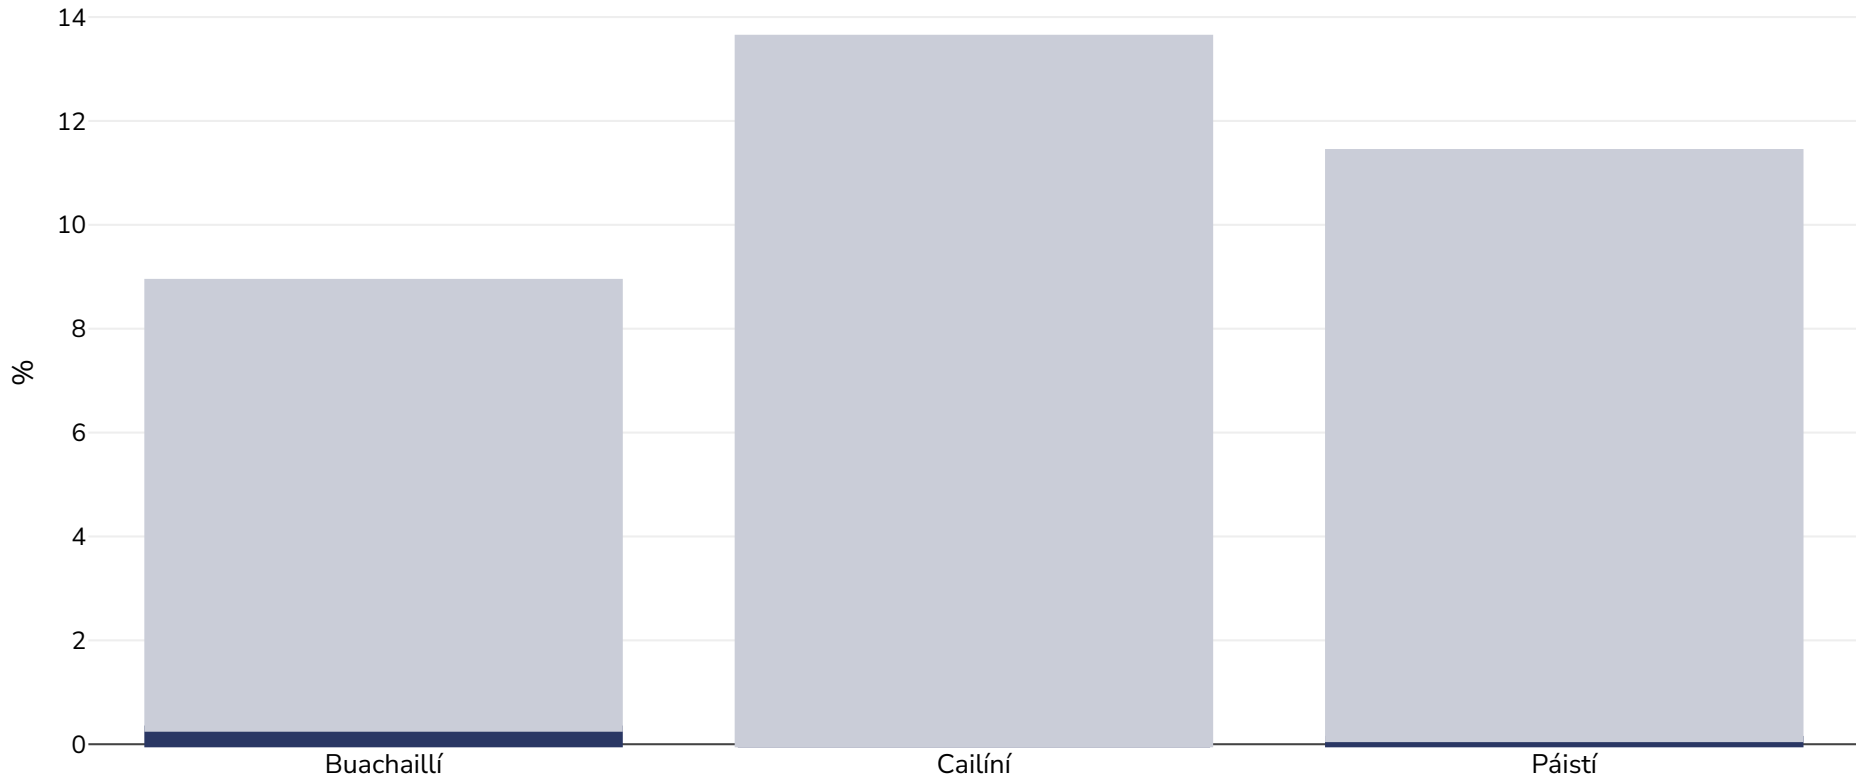

Vanuatú: Leitheadúlacht murtaill

Páistí, 2011

■ Murtaill ■ Rómheáchan

Cineál an tsuirbhé:	Féintuairiscithe
Aois:	13-15
Samplamhéid:	1119
Ceantar Clúdaithe:	Náisiúnta
Tagairtí:	Global School-based Student Health Survey Factsheet, available at https://www.who.int/ncds/surveillance/gshs/Vanuatu_2011_GSHS_FS.pdf?ua=1 (last accessed 14.12.20)
Cutoffs:	WHO