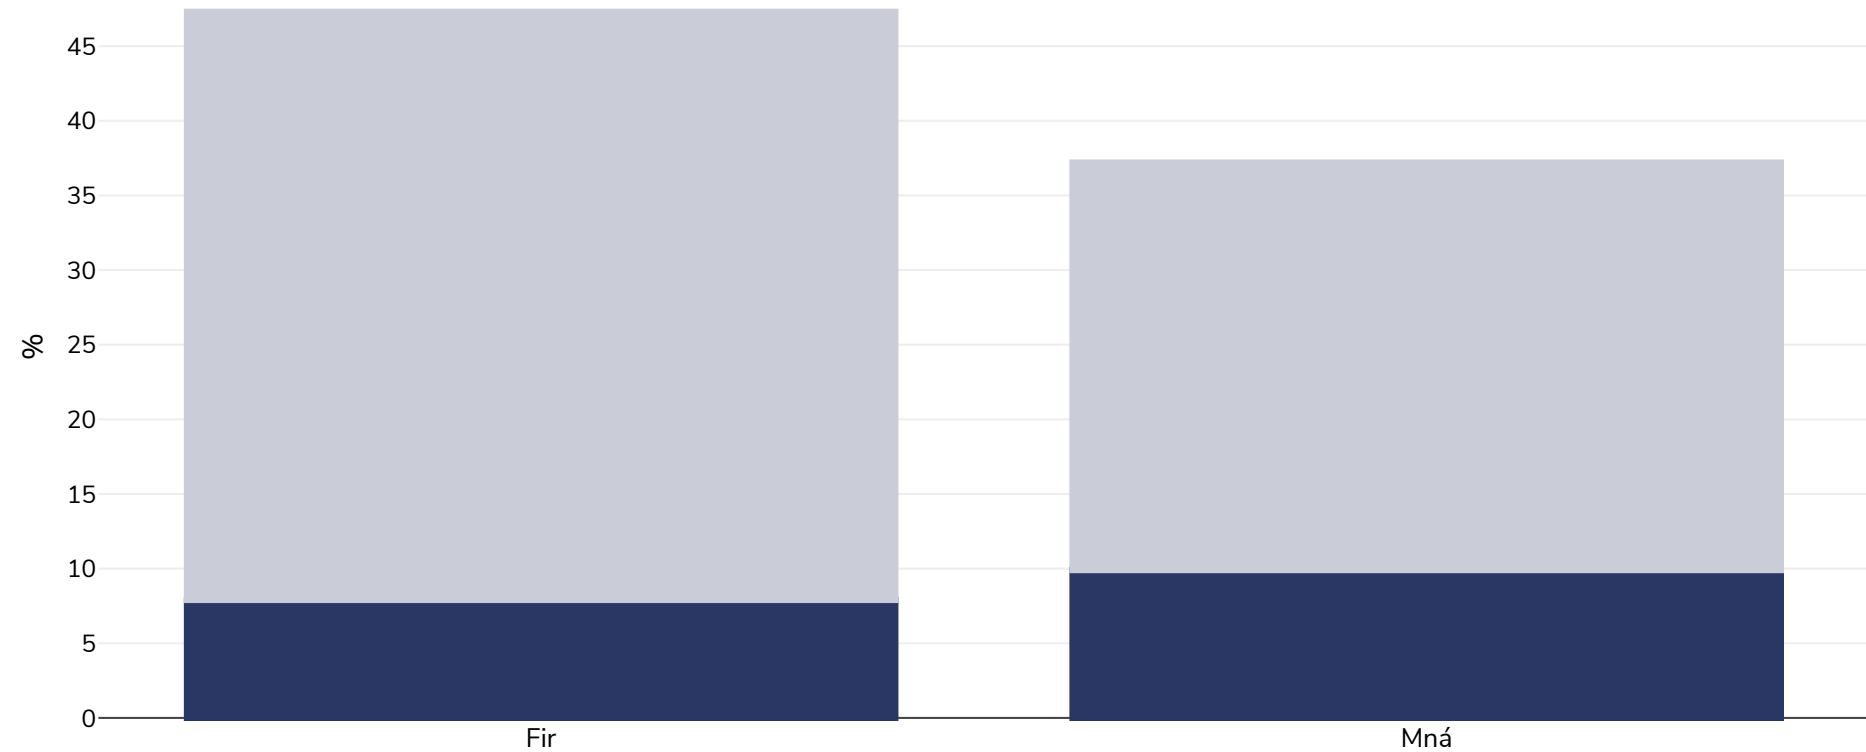

# An Ísiltír: Leitheadúlacht murtail

Daoine Fásta, 2000-2003

■ Murtall ■ Rómheáchan

Cineál an tsuirbhé: Féintuairiscithe

Aois: 15+

Ceantar Clúdaithe: Náisiúnta

Tagairtí: Eurostat Yearbook 2006/07. A goldmine of statistical information. Available at <https://ec.europa.eu/eurostat/documents/2995521/5059290/1-20022007-BP-EN.PDF.pdf/edab8c31-b9f3-4c8e-b4db-4137bd045efa?t=1414683510000> (last accessed 04.11.21)

Mura gcuirtear a mhalairt in iúl, is ionann rómheáchan agus ICM idir 25kg agus 29.9kg/m<sup>2</sup>, is ionann murtall agus ICM níos mó ná 30kg/m<sup>2</sup>.