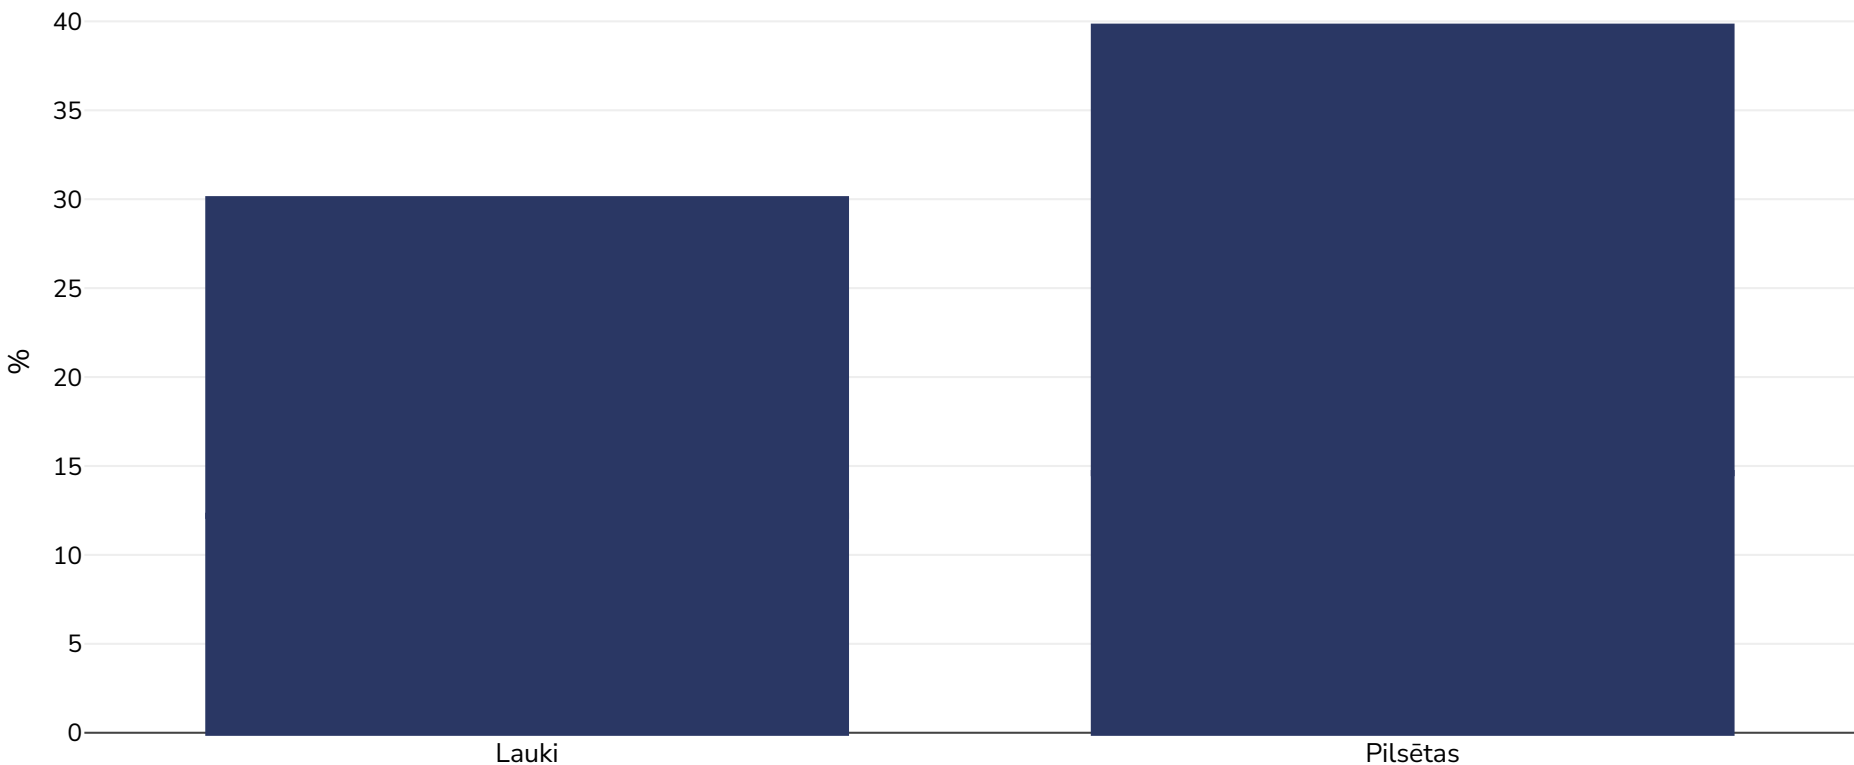

Indonēzija: Overweight/obesity by region

Pieaugušie, 2018

■ Liekais svars vai aptaukošanās

Apsekojuma veids:	Mēritā vērtība
Vecums:	19+
Izlases lielums:	624563
Aptvertā teritorija:	Valsts
Atsauces:	Risikesdas 2018 available at http://labdata.litbang.kemkes.go.id/images/download/laporan/RKD/2018/Laporan_Nasional_RKD2018_FINAL.pdf (last accessed 11.05.2022)

Piezīmes (pieejamas tikai angļu valodā): Please note different cut off

Definīcijas (pieejamas tikai angļu valodā): Overweight BMI 25-<27 Kg/m2 Obesity BMI => 27 Kg/m2

Ja nav norādīts citādi, liekais svars attiecas uz ĶMI no 25 kg līdz 29,9 kg/m², aptaukošanās attiecas uz ĶMI, kas lielāks par 30 kg/m².