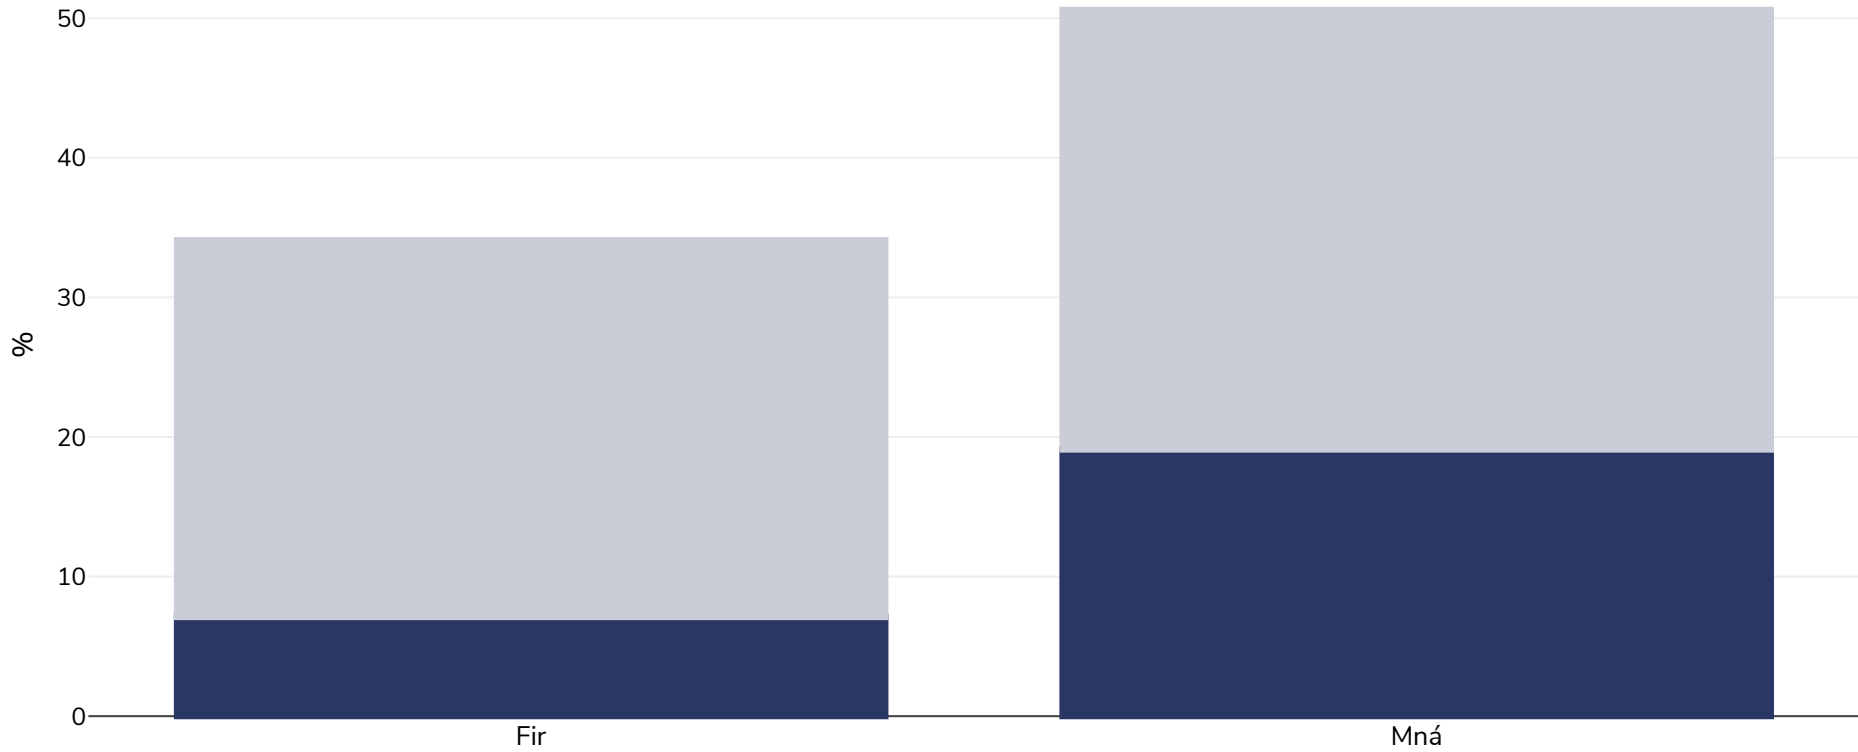

Cónaidhm na Rúise: Leitheadúlacht murtaill

Daoine Fásta, 1992

■ Murtall ■ Rómheáchan

Cineál an tsuirbhé:	Tomhaiste
Aois:	19-55
Samplamhéid:	17150
Tagairtí:	Jahns L, Baturin A, Popkin BM. Obesity, diet, and poverty: trends in the Russian transition to market economy. EJCN 2003;57:1295-1302
Nótaí:	The overweight figures are reported to be approximations.
Mura gcuirtear a mhalairt in iúl, is ionann rómheáchan agus ICM idir 25kg agus 29.9kg/m ² , is ionann murtall agus ICM níos mó ná 30kg/m ² .	