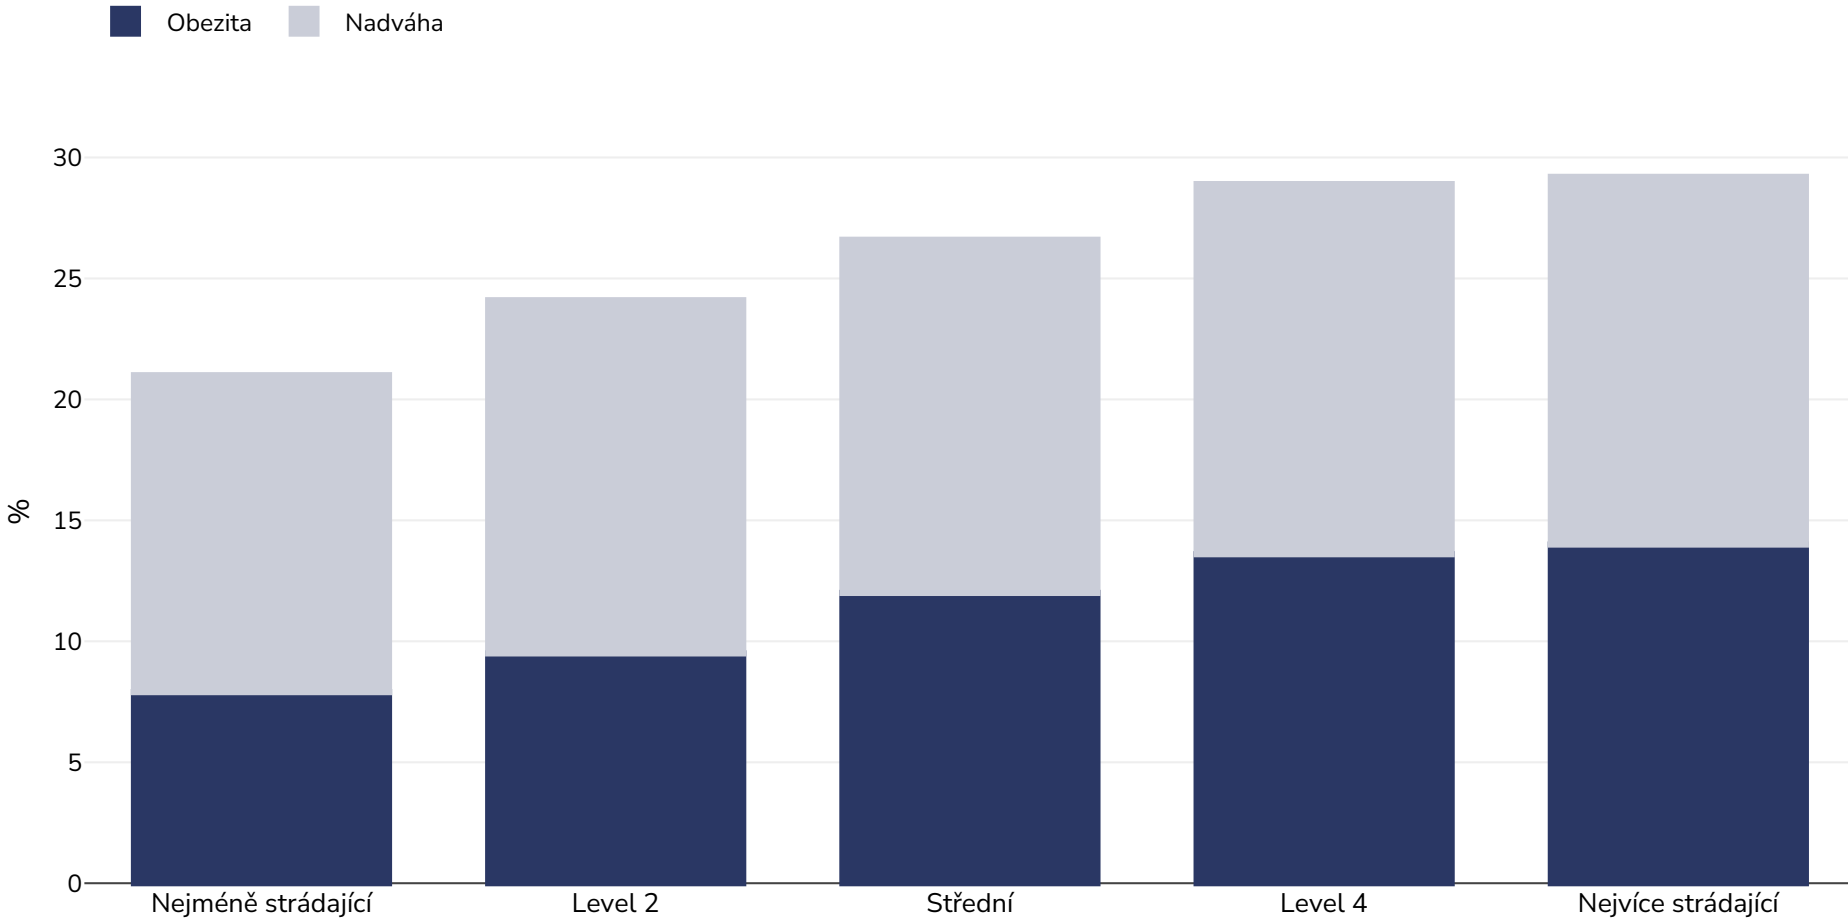

Wales: Overweight/obesity by socio-economic group

Infant girls, 2017-2018

Typ průzkumu:	Naměřené
Věk:	4-5
Velikost vzorku:	32160
Pokrytá oblast:	Národní
Reference:	Welsh Child Measurement Programme 2017-18 - http://www.wales.nhs.uk/sitesplus/888/page/67795 (last accessed 8.03.19)
Poznámky:	UK 90 Growth Reference. 85th & 95th Centile
Cutoffs:	Other