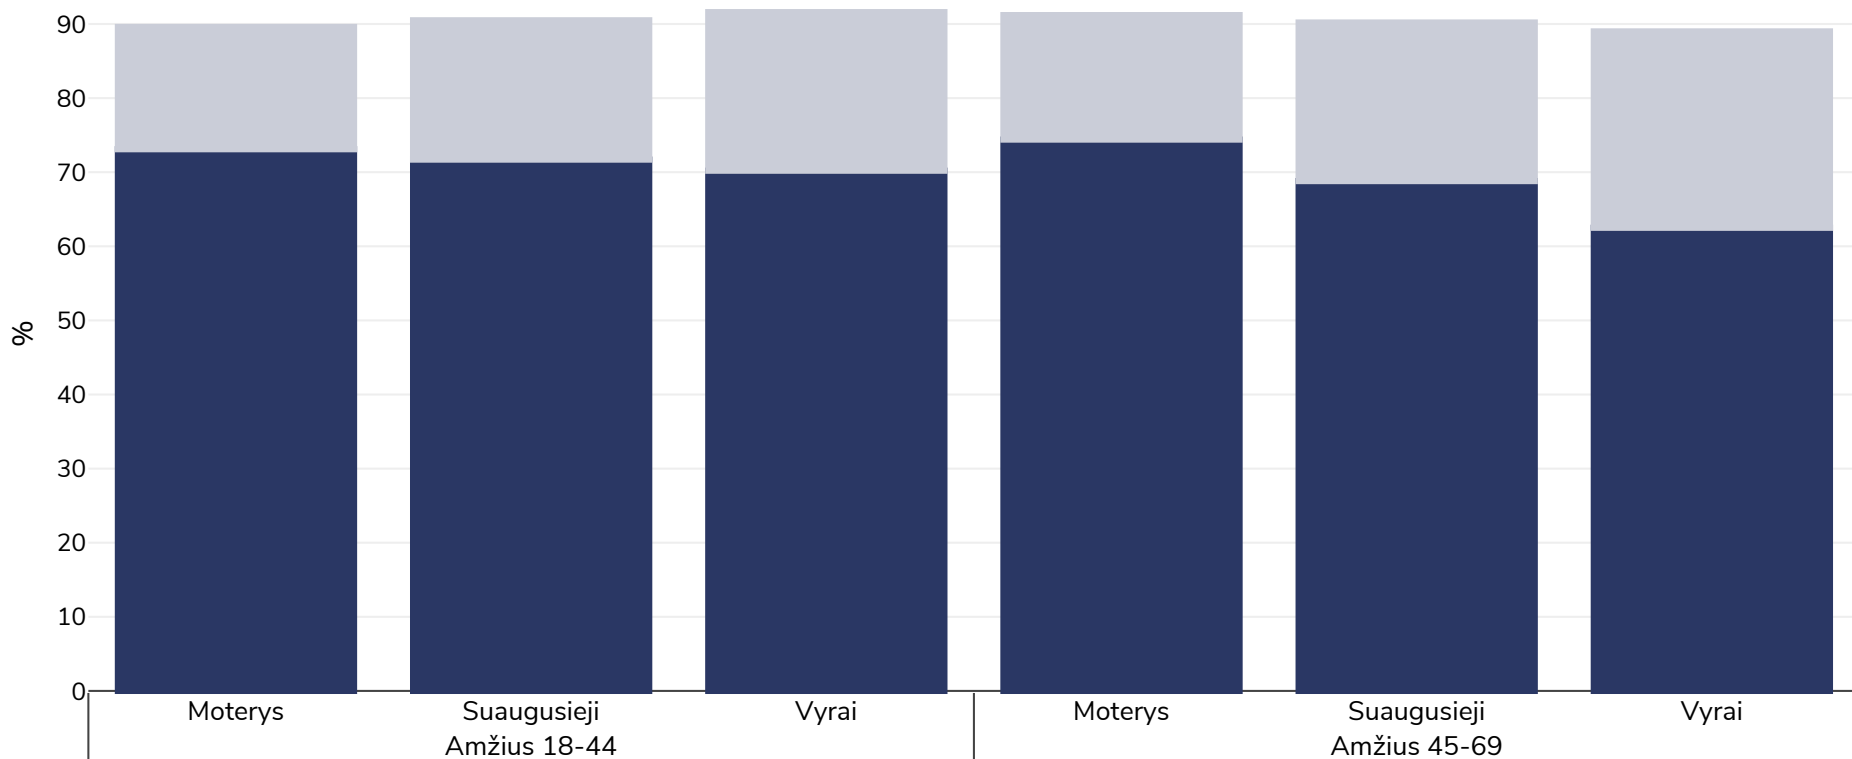

Volisas ir Futūna: Antsvoris / nutukimas pagal amžius

Suaugusieji, 2019

■ Nutukimas ■ Antsvoris

Tyrimo tipas:	Išmatuotas
Imties dydis:	1136
Teritorija:	Nacionalinis

Nuorodos: Wallis & Futuna - Enquête sur la prévalence des facteurs de risque de maladies non transmissibles - STEPS 2019.
https://cdn.who.int/media/docs/default-source/ncds/ncd-surveillance/data-reporting/wallis-and-futuna/wallis_futuna_steps_2019_report_print.pdf?sfvrsn=f0e5d71b_1&download=true (Accessed 10.01.23)

Jei nenurodyta kitaip, antsvoris reiškia KMI nuo 25 kg iki 29,9 kg/m², nutukimas – didesnj nei 30 kg/m² KMI..