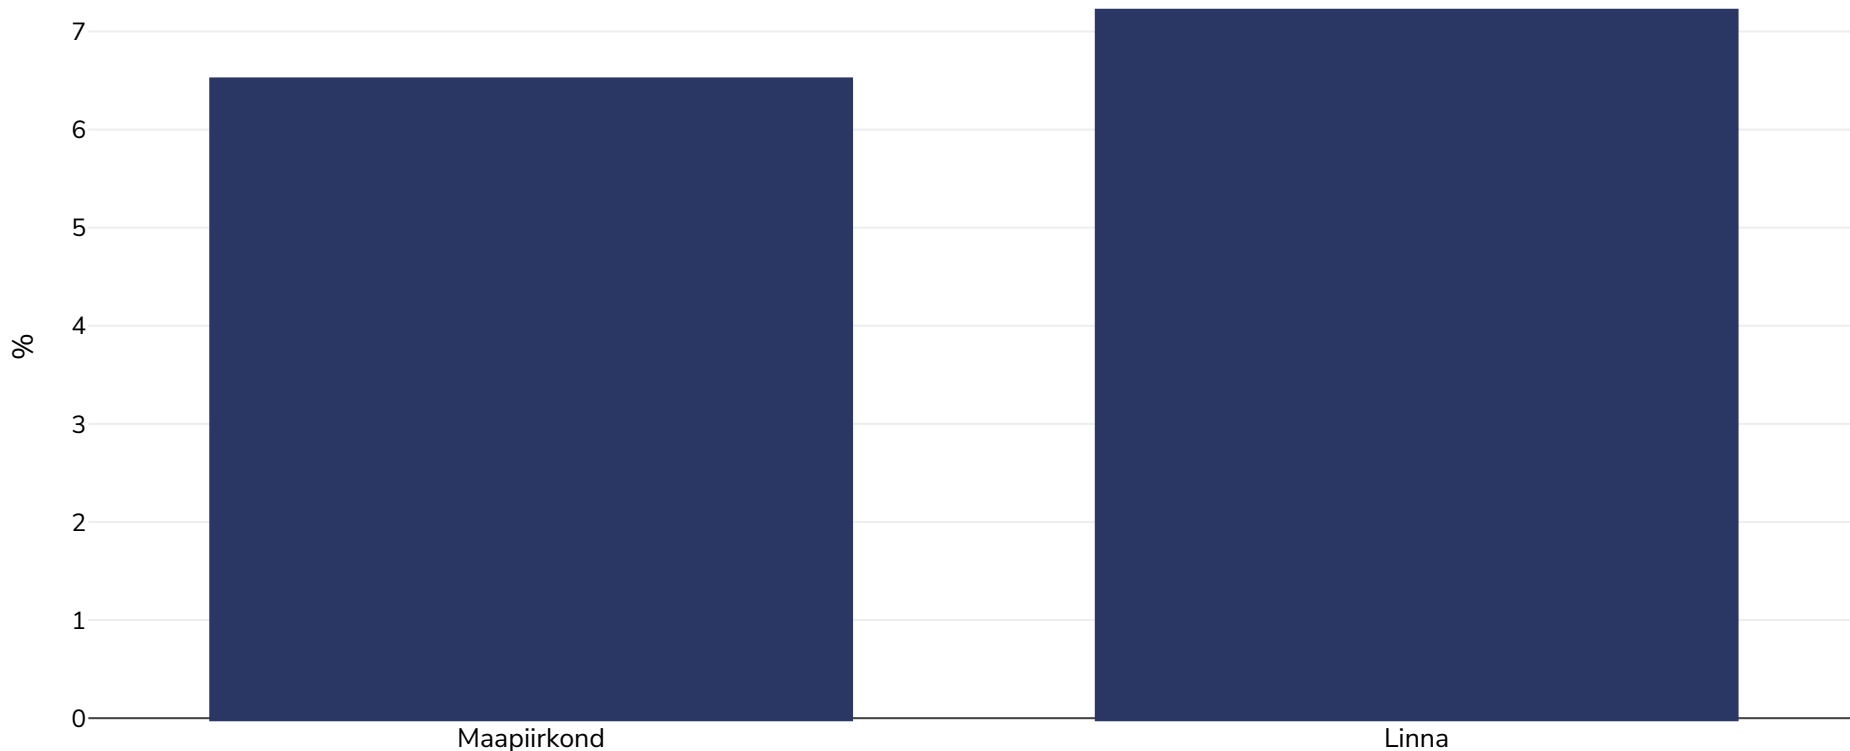

# Kongo Demokraatlik Vabariik: Overweight/obesity by region

Infants, 2001

■ Ülekaalulisus või rasvumine

**Valimi suurus:** 8857

**Viited:** MICS: Enquête nationale sur la situation des enfants et des femmes MICS2 / 2001. Rapport d'analyse. Kinshasa, République Démocratique du Congo, juillet 2002