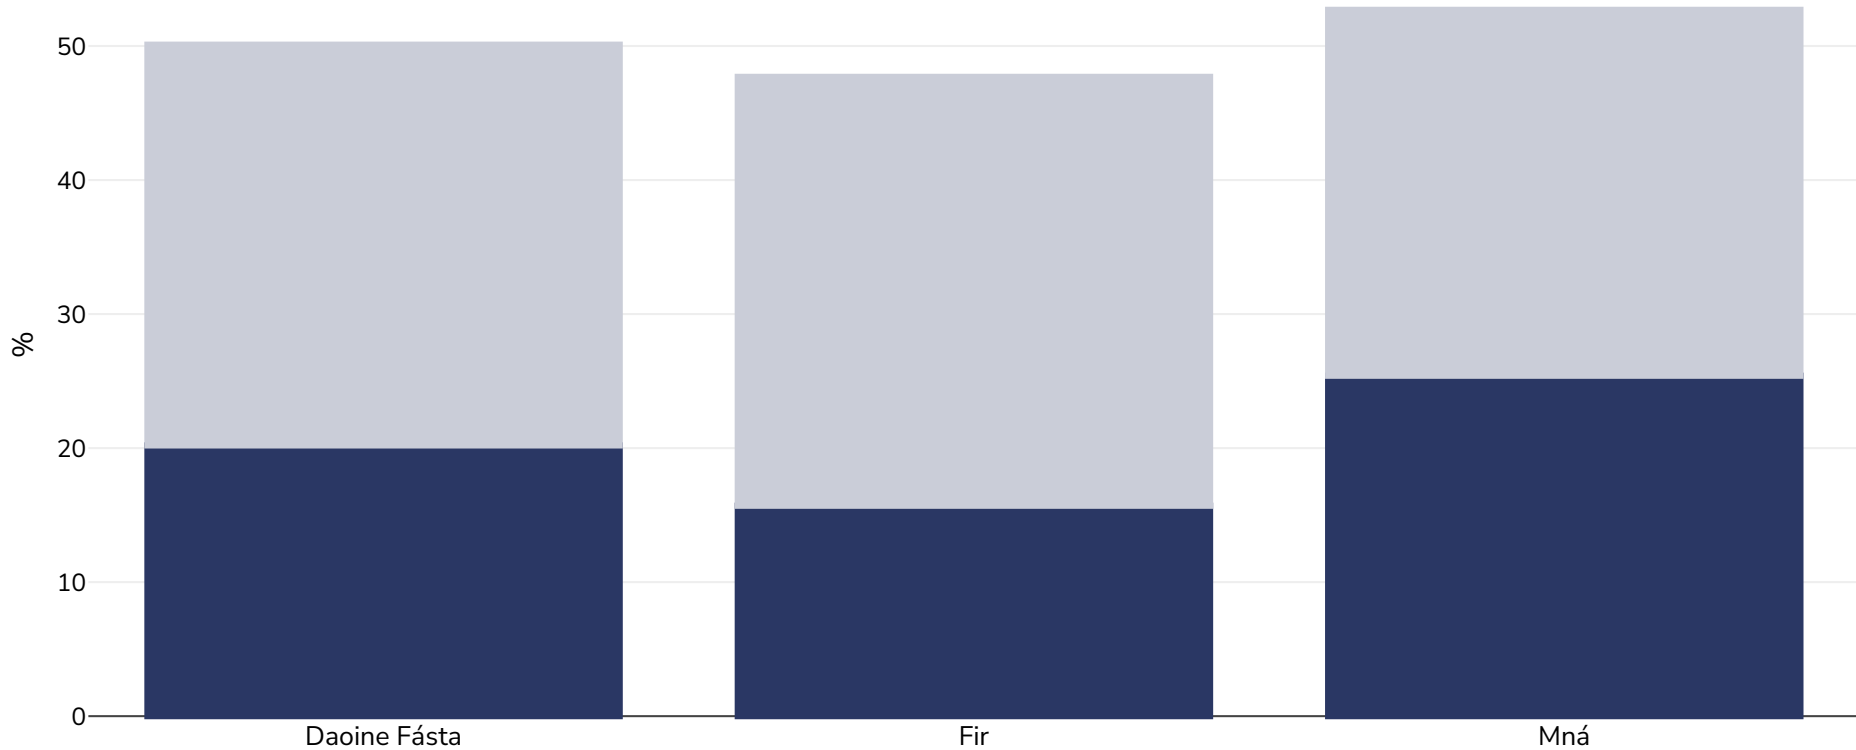

An Úisbéiceastáin: Leitheadúlacht murtall

Daoine Fásta, 2014

■ Murtall ■ Rómheáchan

Cineál an tsuirbhé:	Tomhaiste
Aois:	18-64
Samplamhéid:	4350
Ceantar Clúdaithe:	Náisiúnta
Tagairtí:	Uzbekistan STEPS Survey 2014, available at https://www.who.int/ncds/surveillance/steps/uzbekistan/en/ (last accessed 22.10.20)

Mura gcuirtear a mhalairt in iúl, is ionann rómheáchan agus ICM idir 25kg agus 29.9kg/m², is ionann murtall agus ICM níos mó ná 30kg/m².