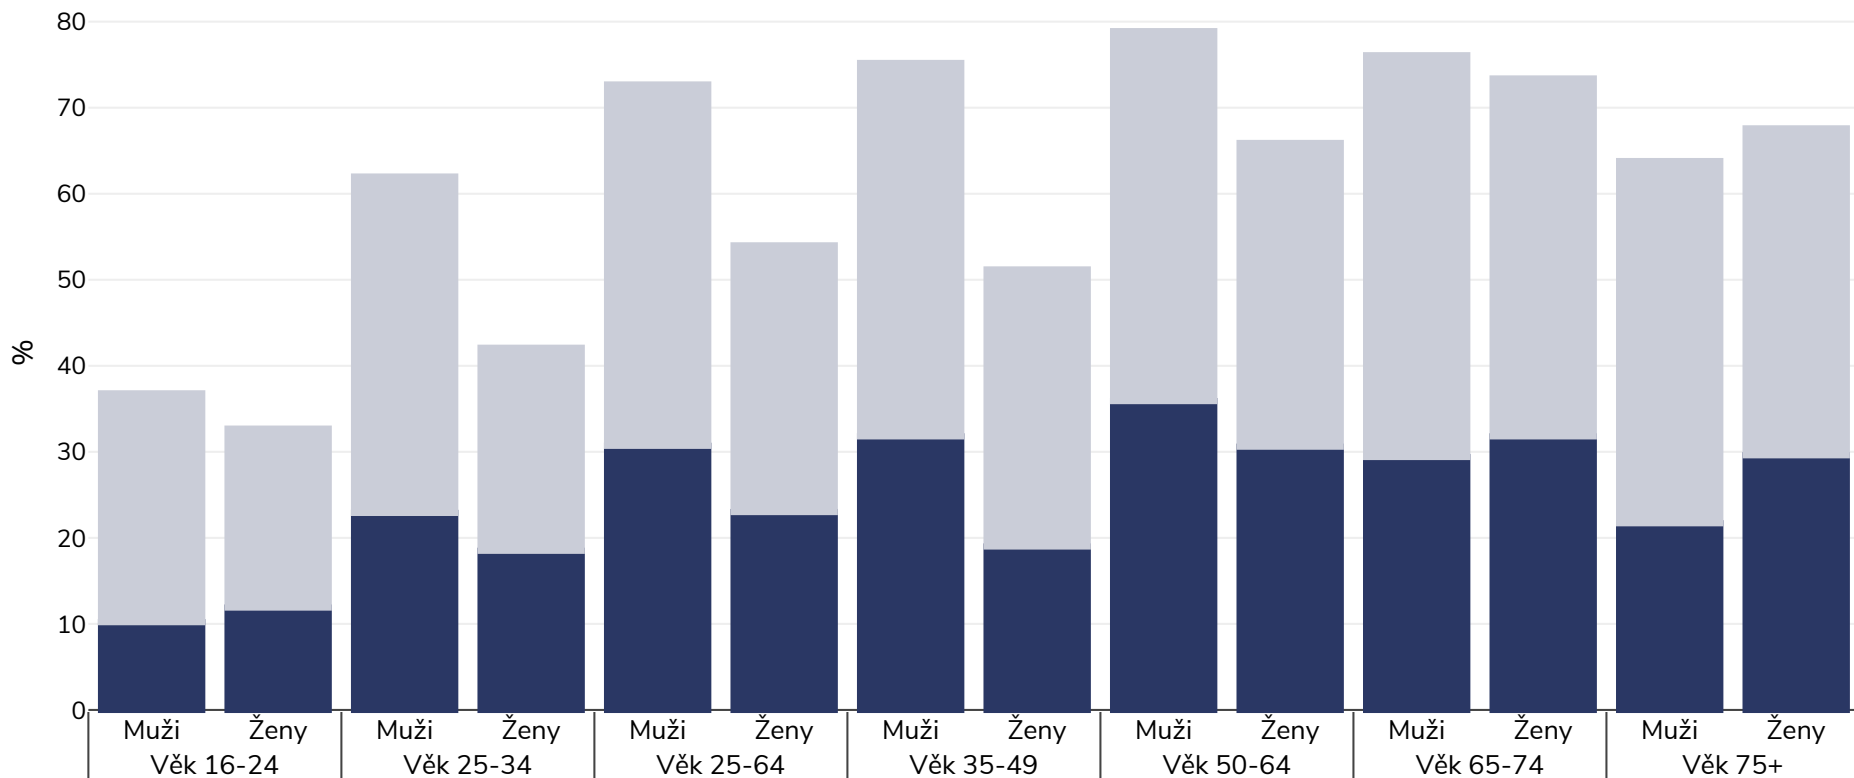

Malta: Nadváha/obezita podle věku

Dospělí, 2017

■ Obezita ■ Nadváha

Typ průzkumu:

Samonahlášený

Reference:

2017 - EUROSTAT Database http://appsso.eurostat.ec.europa.eu/nui/show.do?dataset=ilc_hch10&lang=en (last accessed 25.08.20)

Pokud není uvedeno jinak, nadváha znamená BMI mezi 25 a 29,9 kg/m², obezita znamená BMI vyšší než 30 kg/m².