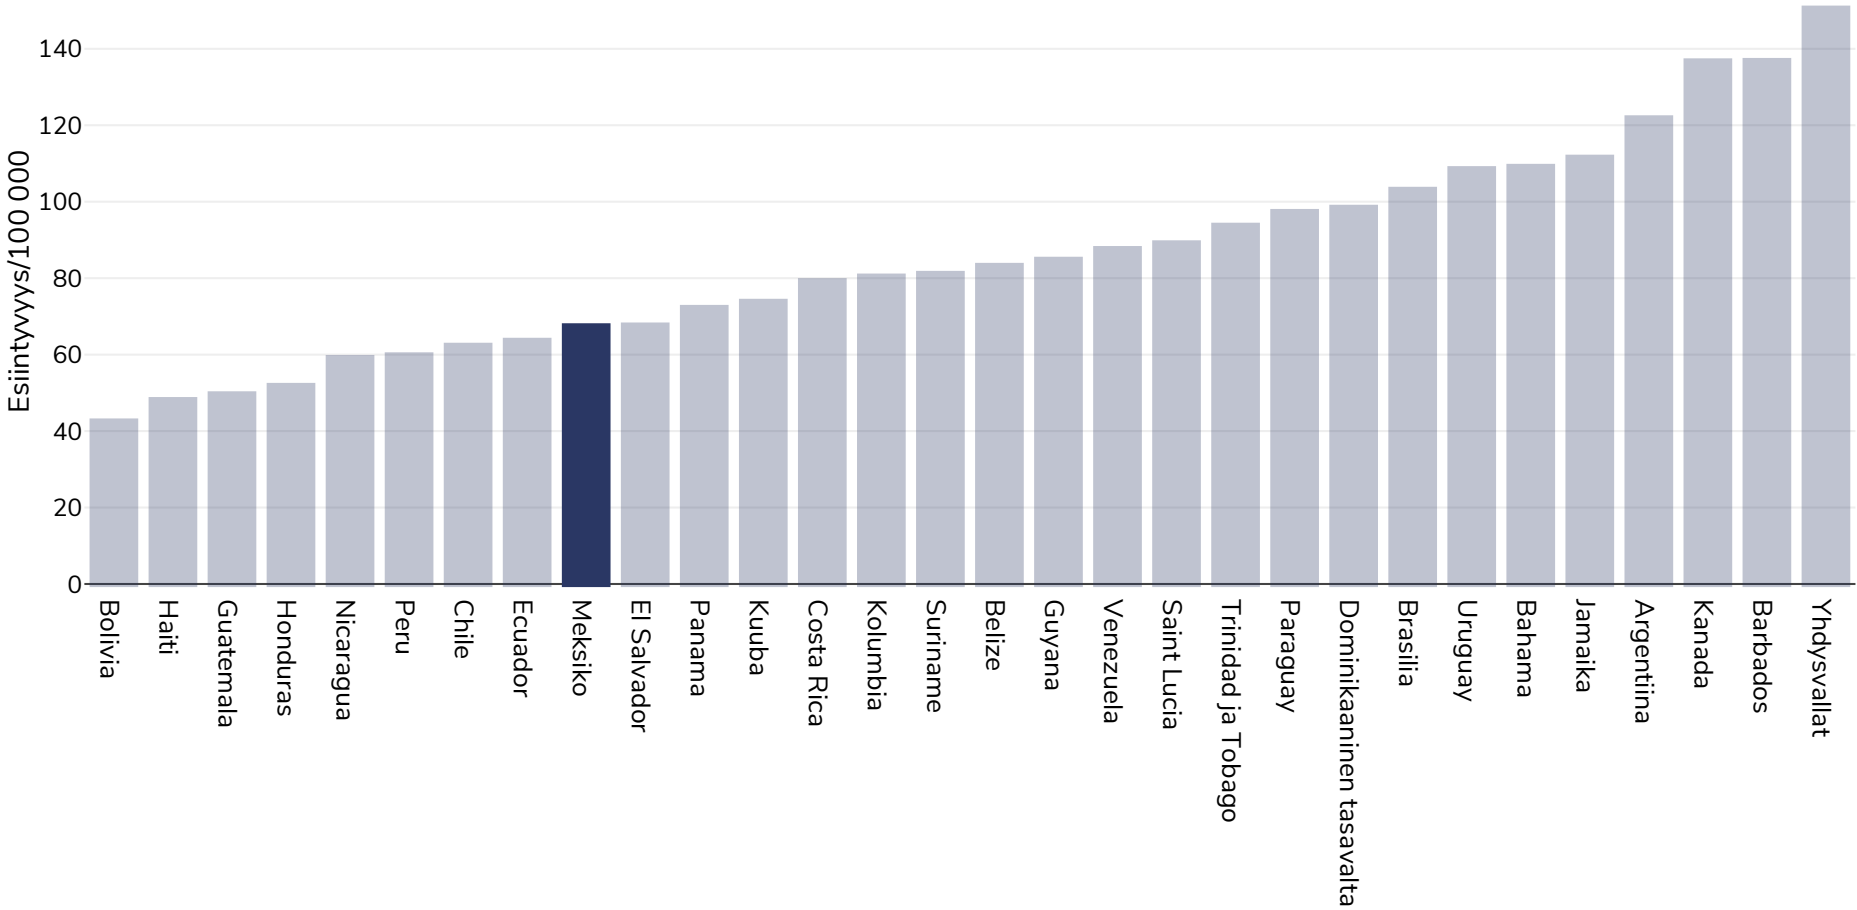

# Meksiko: Breast cancer

Naiset, 2020

**Ikä:** 20+

**Peittoalue:** Kansallinen

**Viitteet:** Ferlay J, Ervik M, Lam F, Colombet M, Mery L, Piñeros M, Znaor A, Soerjomataram I, Bray F (2020). Global Cancer Observatory: Cancer Today. Lyon, France: International Agency for Research on Cancer. Available from: <https://gco.iarc.fr/today>, accessed 10.01.2243

**Määritelmät:** Age-standardized incidence rates per 100 000