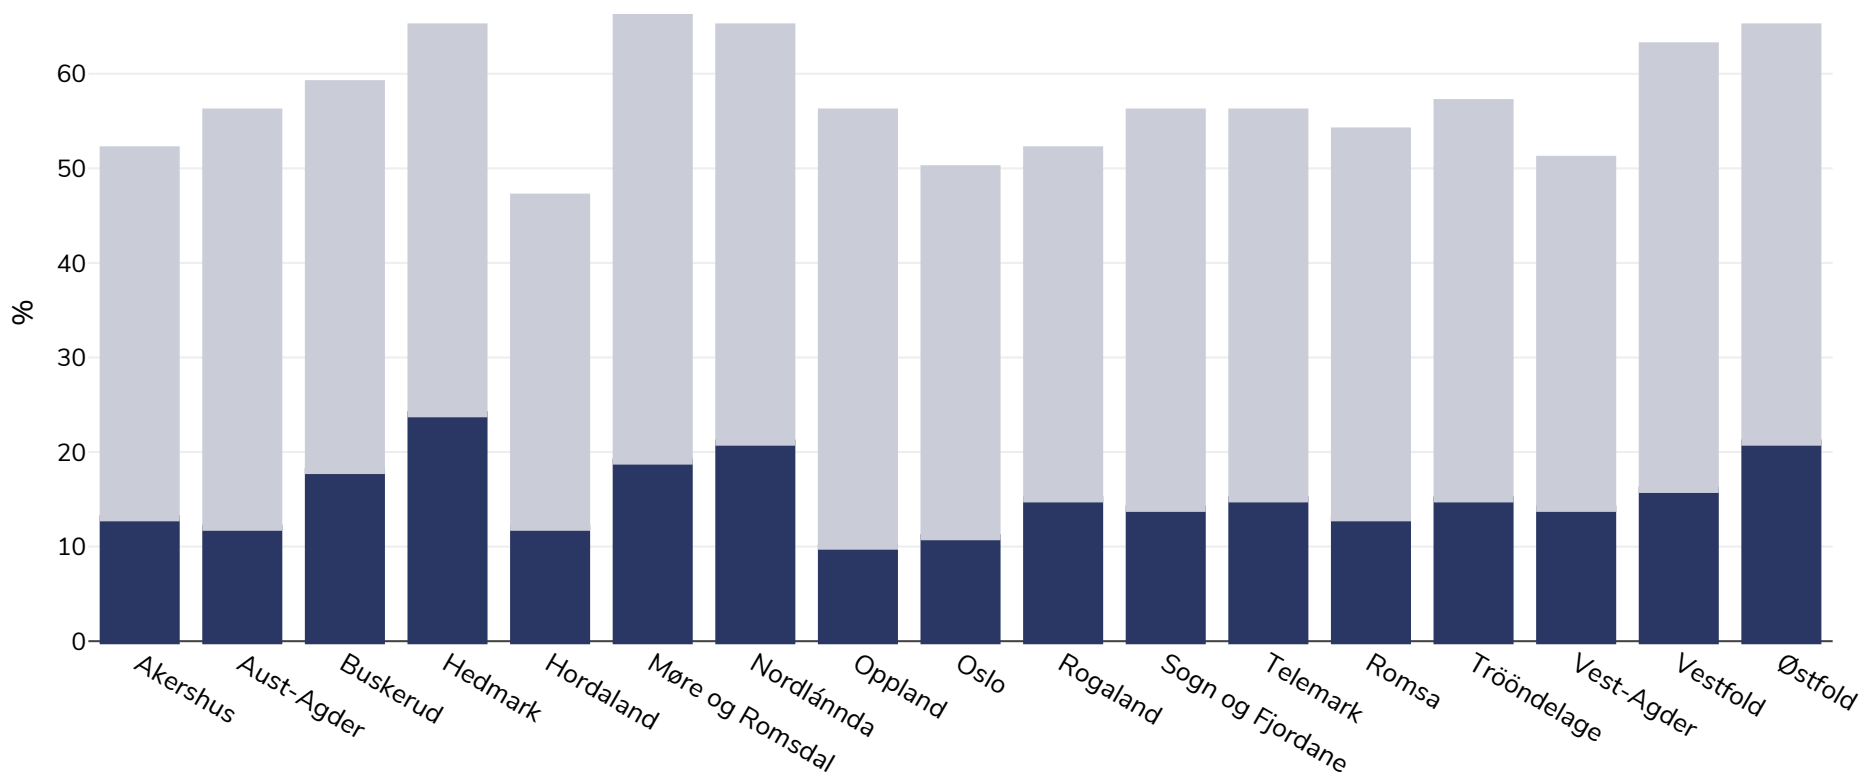

Norveška: Overweight/obesity by region

Moški, 2019

■ Debelost ■ Prekomerna telesna teža

Vrsta ankete:	Samoprijavljeni
Starost:	16+
Obseg vzorcev:	7913
Zajeto območje:	Na državni ravni
Literatura:	Statistics Norway 2019. Available at https://www.ssb.no/en/statbank/table/11277/tableViewLayout1/ (last accessed 13.07.21)

Če ni navedeno drugače, se prekomerna teža nanaša na ITM med 25 kg in 29,9 kg/m², debelost pa na ITM, višji od 30 kg/m².