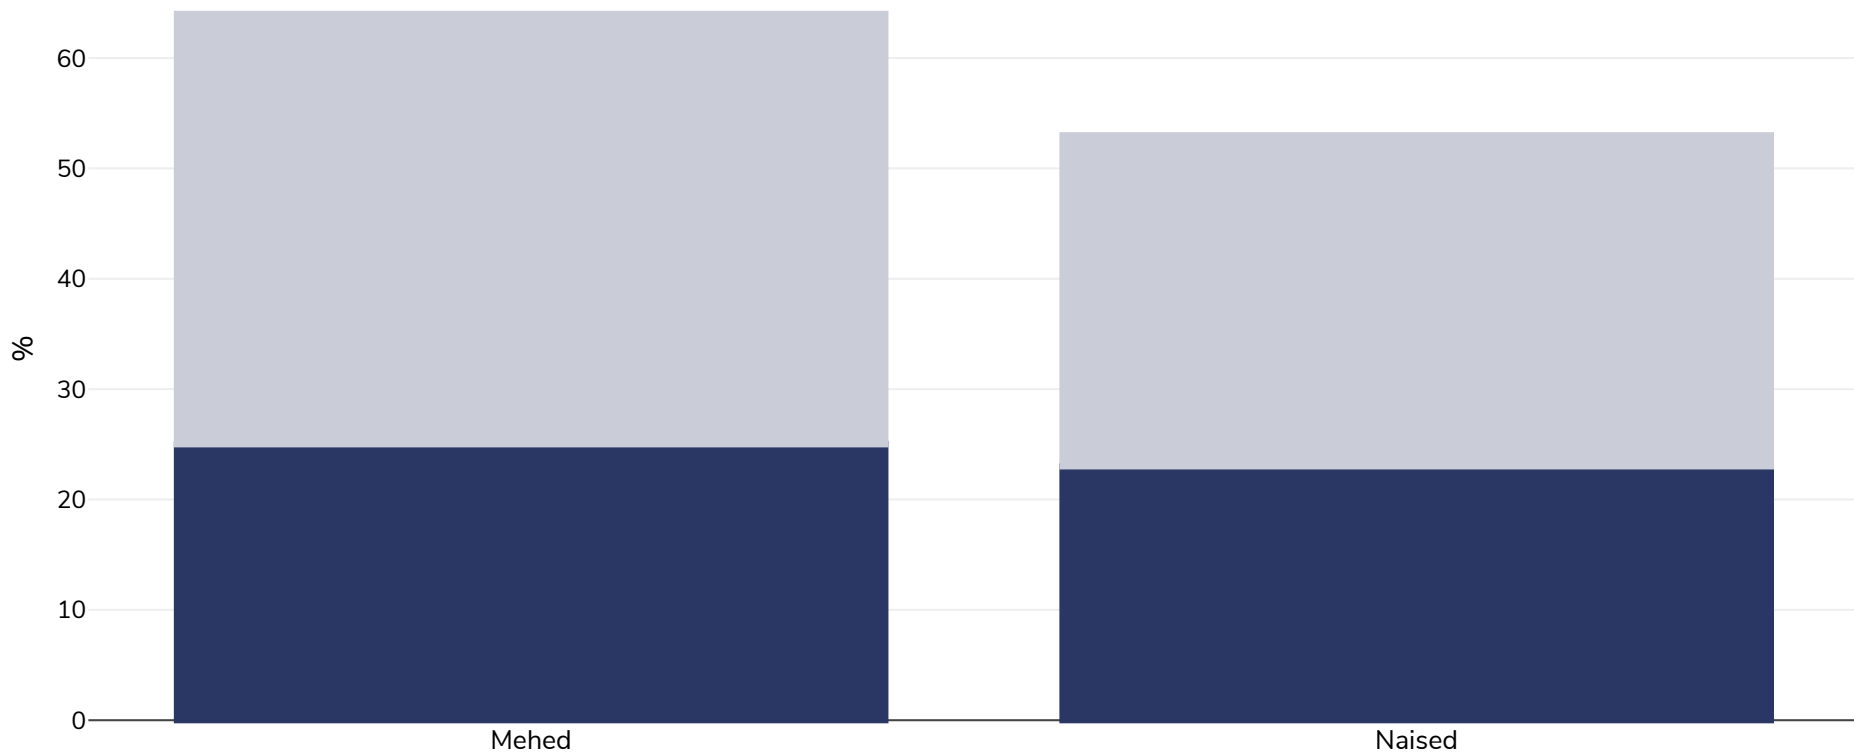

Iirimaa: Rasvumise levimus

Täiskasvanud, 2005-2006

■ Rasvumine ■ Ülekaaluline

| | |
|---------------------------|---|
| Uuringu tüüp: | Möödetud |
| Vanus: | 16+ |
| Valimi suurus: | 3378 |
| Hõlmatud piirkond: | Riiklik |
| Viited: | Northern Ireland Health and Social Wellbeing Survey 2005/06: Topline Results - Adult Obesity. |
| Märkused: | Northern Ireland. |

Kui ei ole märgitud teisiti, tähendab ülekaal KMI vahemikku 25 kg ja 29,9 kg/m², rasvumine KMI-t üle 30 kg/m².