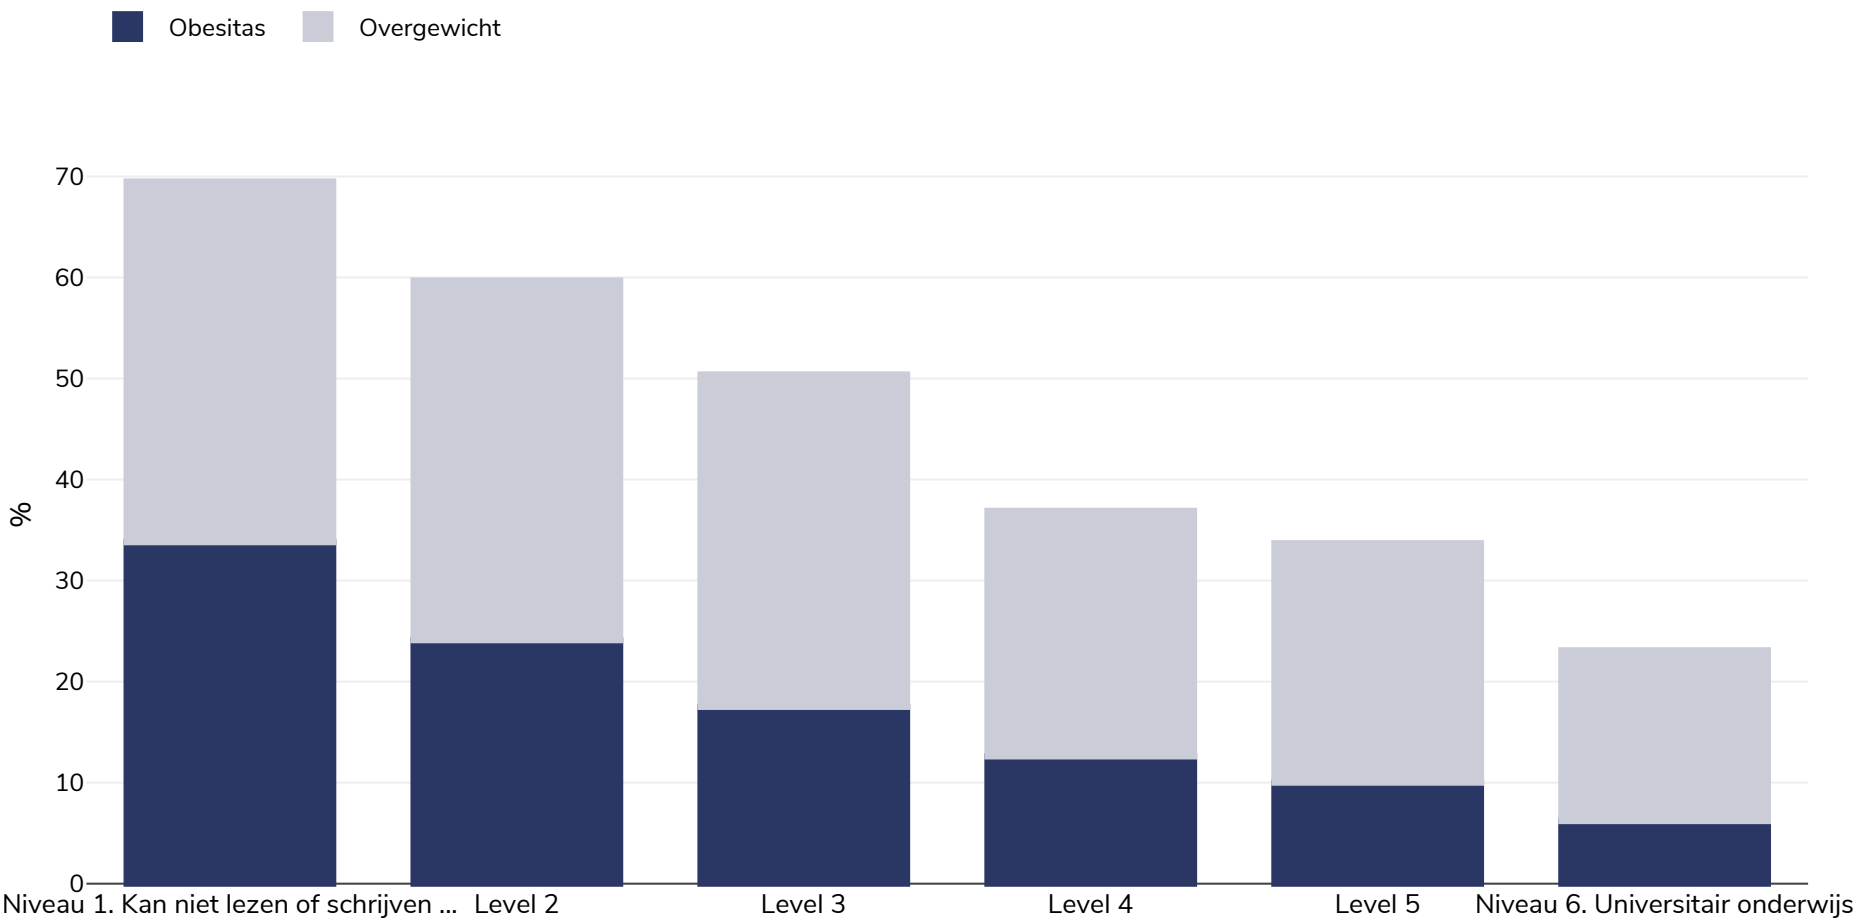

Spanje: Overweight/obesity by education

Vrouwen, 2011-2012

Type onderzoek:	Zelfgerapporteerd
Leeftijd:	25-64
Monstergrootte:	34784
In aanmerking komend gebied:	Nationaal
Referenties:	National Health Survey Spain. Ministry of Health. Social Services and Equality and INE. http://www.ine.es (last accessed 20.5.15)
Notities (alleen beschikbaar in het Engels):	Education definitions: 1. Cannot read or write, or incomplete primary education 2. Complete primary education 3. Secondary education, 1st stage 4. Secondary education, 2nd stage 5. Advanced professional training or the equivalent 6. University education

Tenzij anders vermeld, verwijst overgewicht naar een BMI tussen 25 kg en 29,9 kg/m², obesitas verwijst naar een BMI van meer dan 30 kg/m².