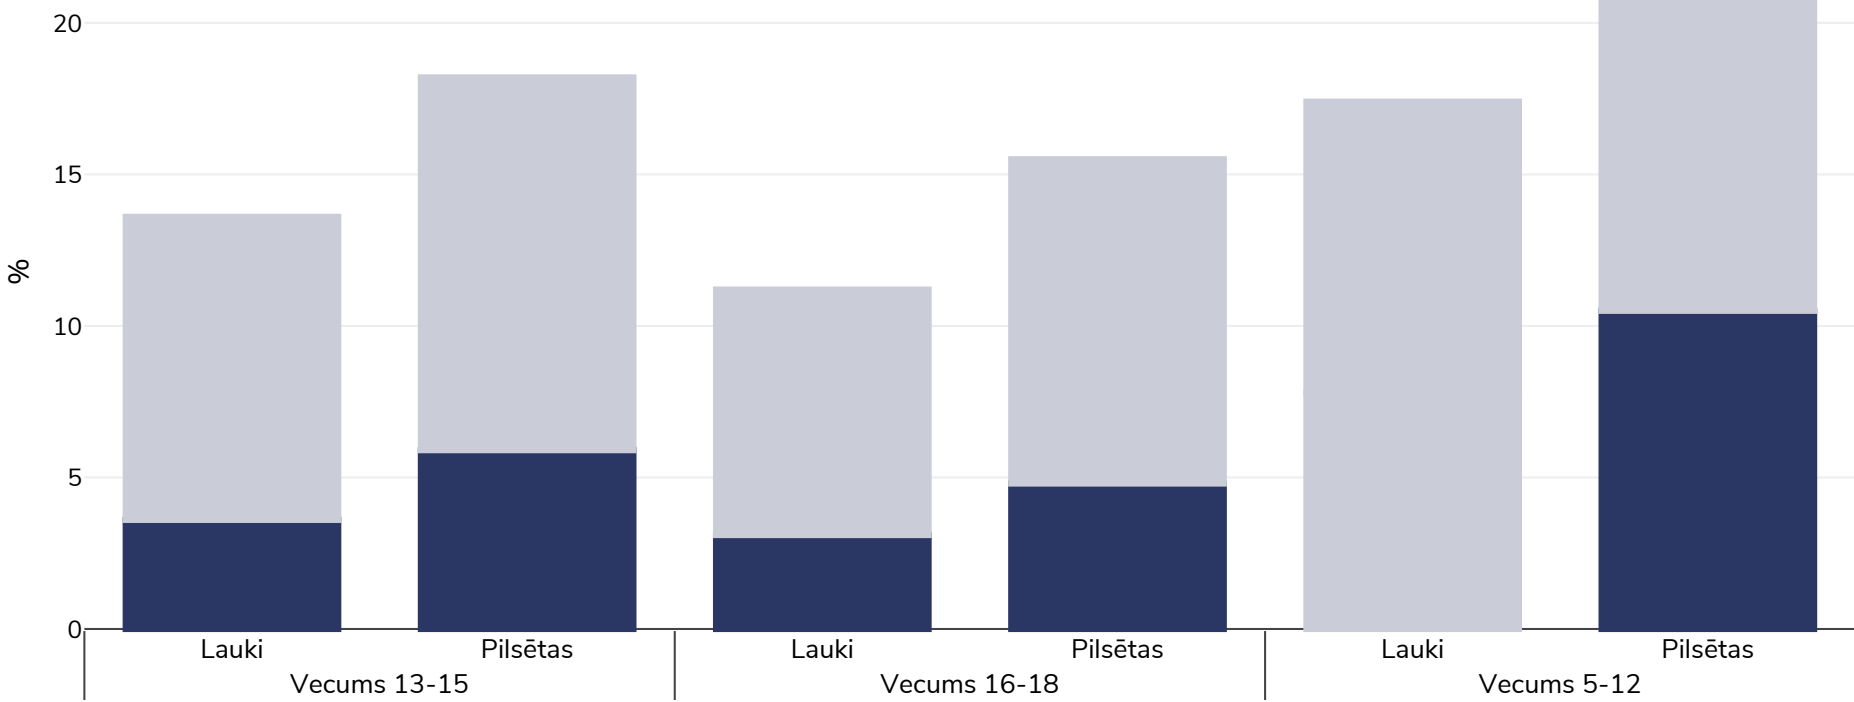

Indonēzija: Overweight/obesity by age and region

Bērni, 2018

■ Aptaukošanās ■ Liekais svars

Apsekojuma veids:	Mērītā vērtība
Izlases lielums:	277528
Aptvertā teritorija:	Valsts
Atsauces:	Riskesdas 2018 available at http://labdata.litbang.kemkes.go.id/images/download/laporan/RKD/2018/Laporan_Nasional_RKD2018_FINAL.pdf (last accessed 11.05.2022)
Definīcijas (pieejamas tikai angļu valodā):	Z Score 1 - < 2 Overweight Z score > 2 Obesity
Cutoffs:	Other