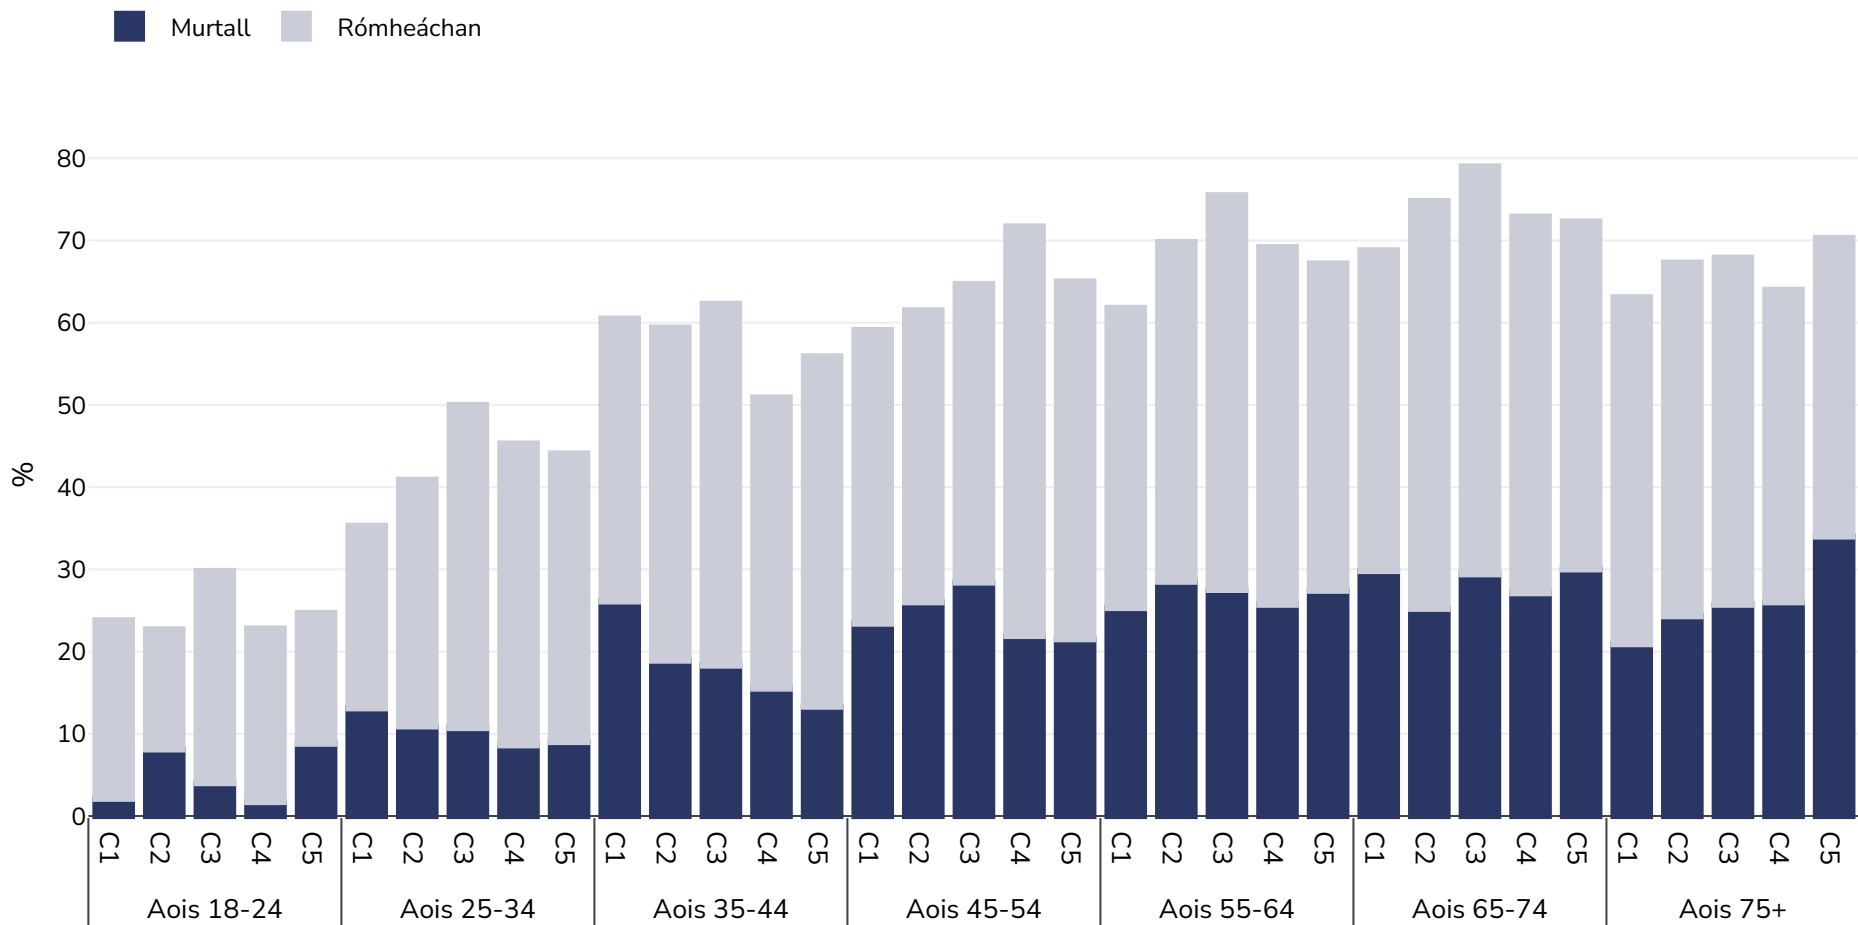

An Pholainn: Overweight/obesity by age and socio-economic group

Daoine Fásta, 2019

Cineál an tsuirbhé:

Féintuairiscithe

Ceantar Clúdaithe:

Náisiúnta

Tagairtí:

Eurostat 2019. Available at https://appsso.eurostat.ec.europa.eu/nui/show.do?dataset=hlt_h_ehis_bm1i&lang=en (last accessed 09.08.21).

Mura gcuirtear a mhalairt in iúl, is ionann rómheáchan agus ICM idir 25kg agus 29.9kg/m², is ionann murtall agus ICM níos mó ná 30kg/m².