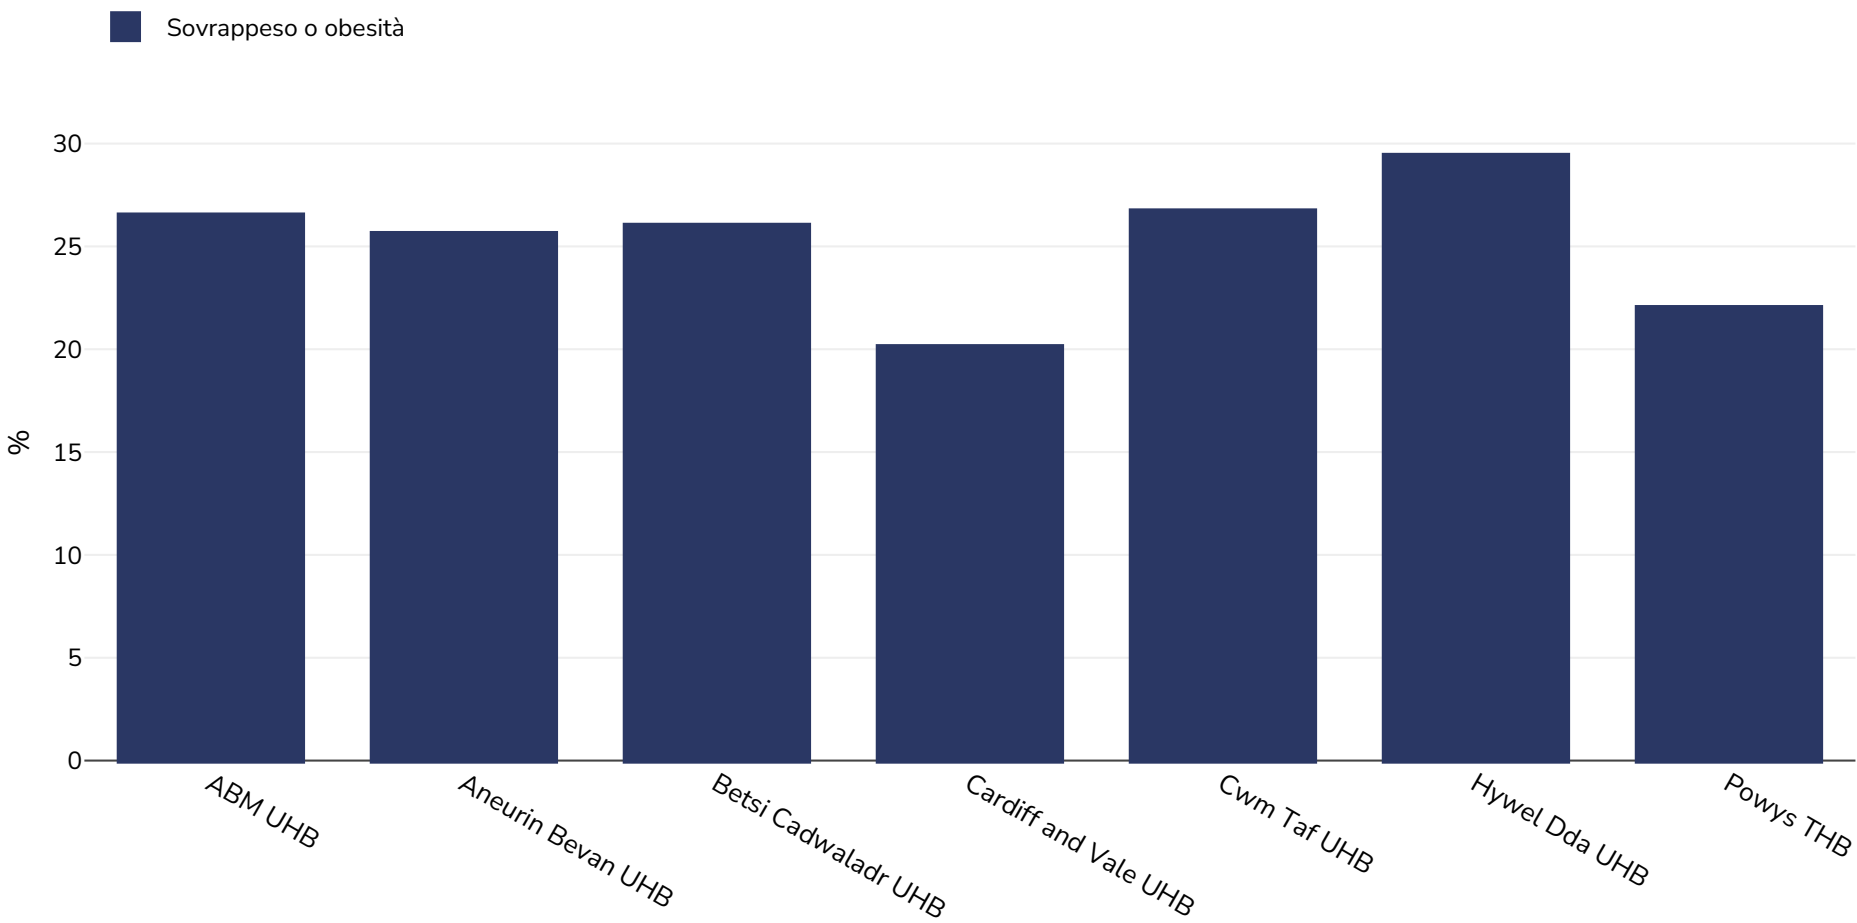

Galles: Overweight/obesity by socio-economic group

Ragazze, 2014-2015

Tipo di sondaggio:	Misurato
EtÀ :	4-5
Dimensioni del campione:	24284
Area coperta:	Nazionale
Riferimenti:	Child Measurement Programme 2014-15. http://www.wales.nhs.uk/sitesplus/documents/888/12318%20PHWO%20Child%20Measurement%20Eng%20August.pdf
Note (disponibile solo in inglese):	85th/95th centile NOT IOTF cut off
Cutoffs:	Other