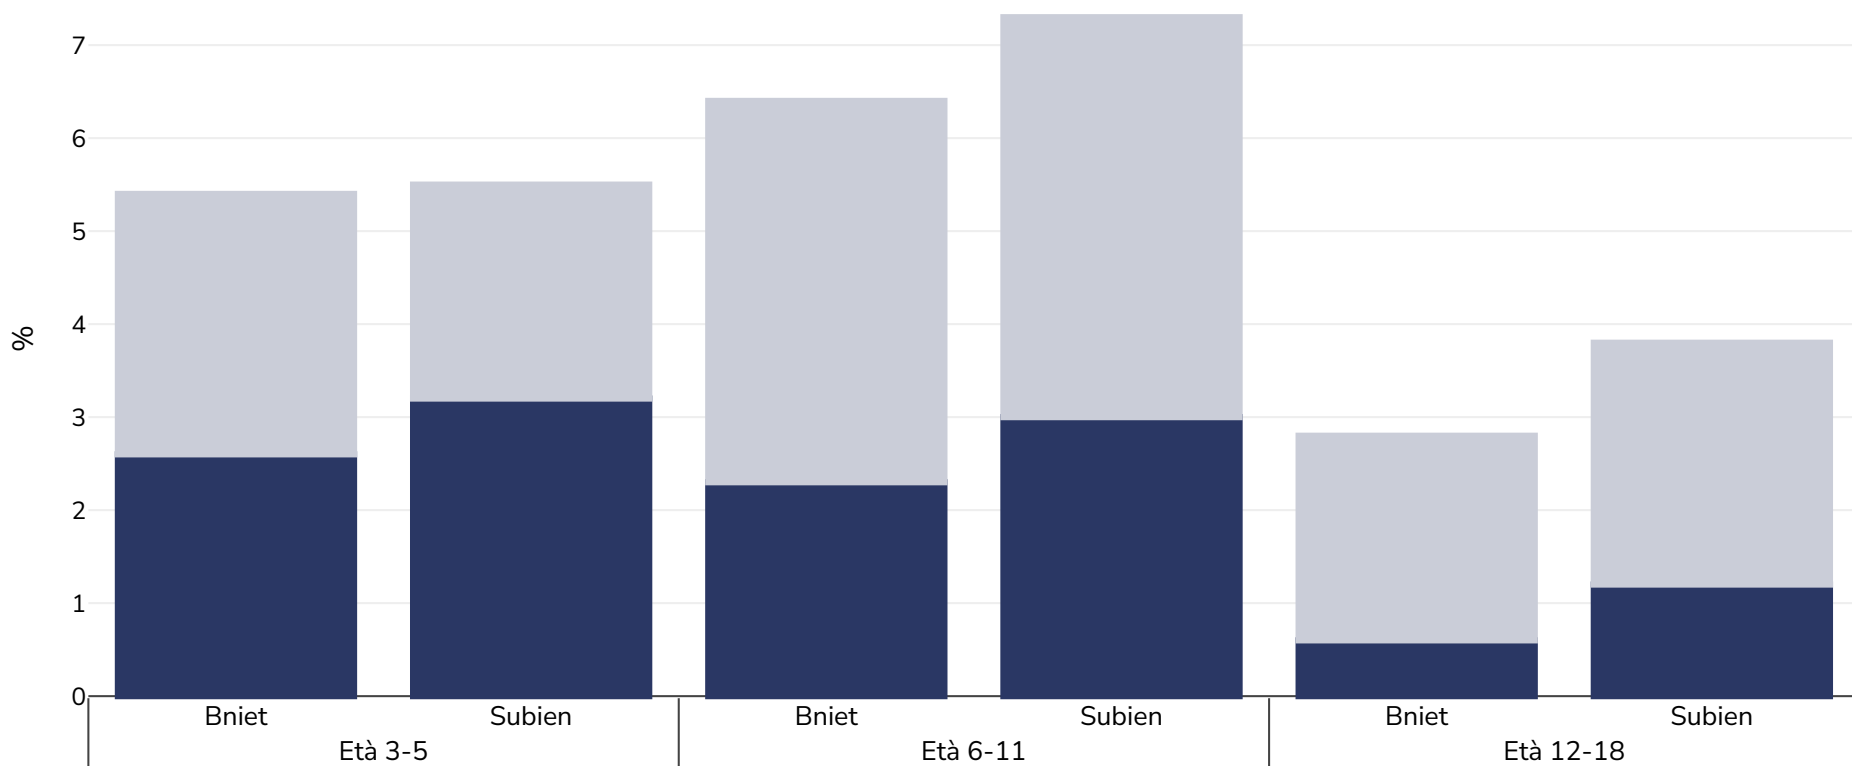

It-Tajlandja: Pi-Å¼ejjed/obe-Å¼it- skont l-et-Å

Tfal, 2003-2005

■ Obe-Å¼it- ■ Pi-Å¼ejjed

Tip ta' st-Å-ri-Å: Imkejjel

Id-daqs tal-kampjun: 9287

Erja Koperta: Nazzjonali

Referenzi: Jitnarin N, Kosulwat V, Rojroongwasinkul N et al. Prevalence of overweight and obesity in Thai population: Results of the National Thai Food Consumption Survey. 2011;16:e242-e249

Cutoffs: IOTF