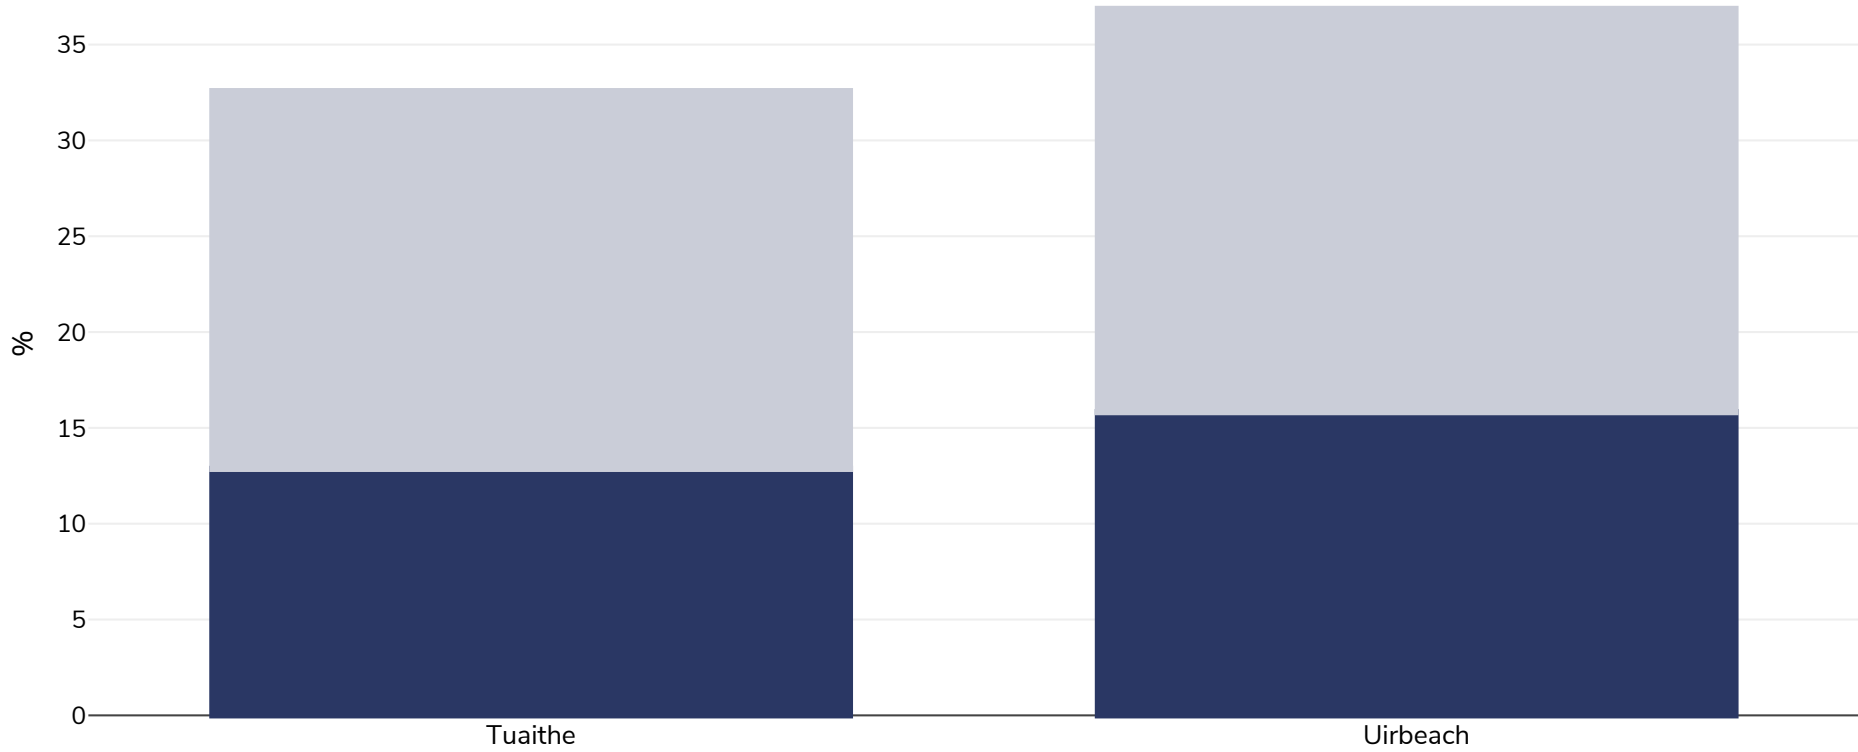

Eacuadór: Overweight/obesity by region

Páistí, 2018

Murtall Rómheáchan

Cineál an tsuirbhé:	Tomhaiste
Aois:	5-11
Samplamhéid:	22985
Ceantar Clúdaithe:	Náisiúnta
Tagairtí:	National Health and Nutrition Survey - ENSANUT 2018. https://www.ecuadorencifras.gob.ec/salud-salud-reproductiva-y-nutricion/ (Last accessed 18.05.21)