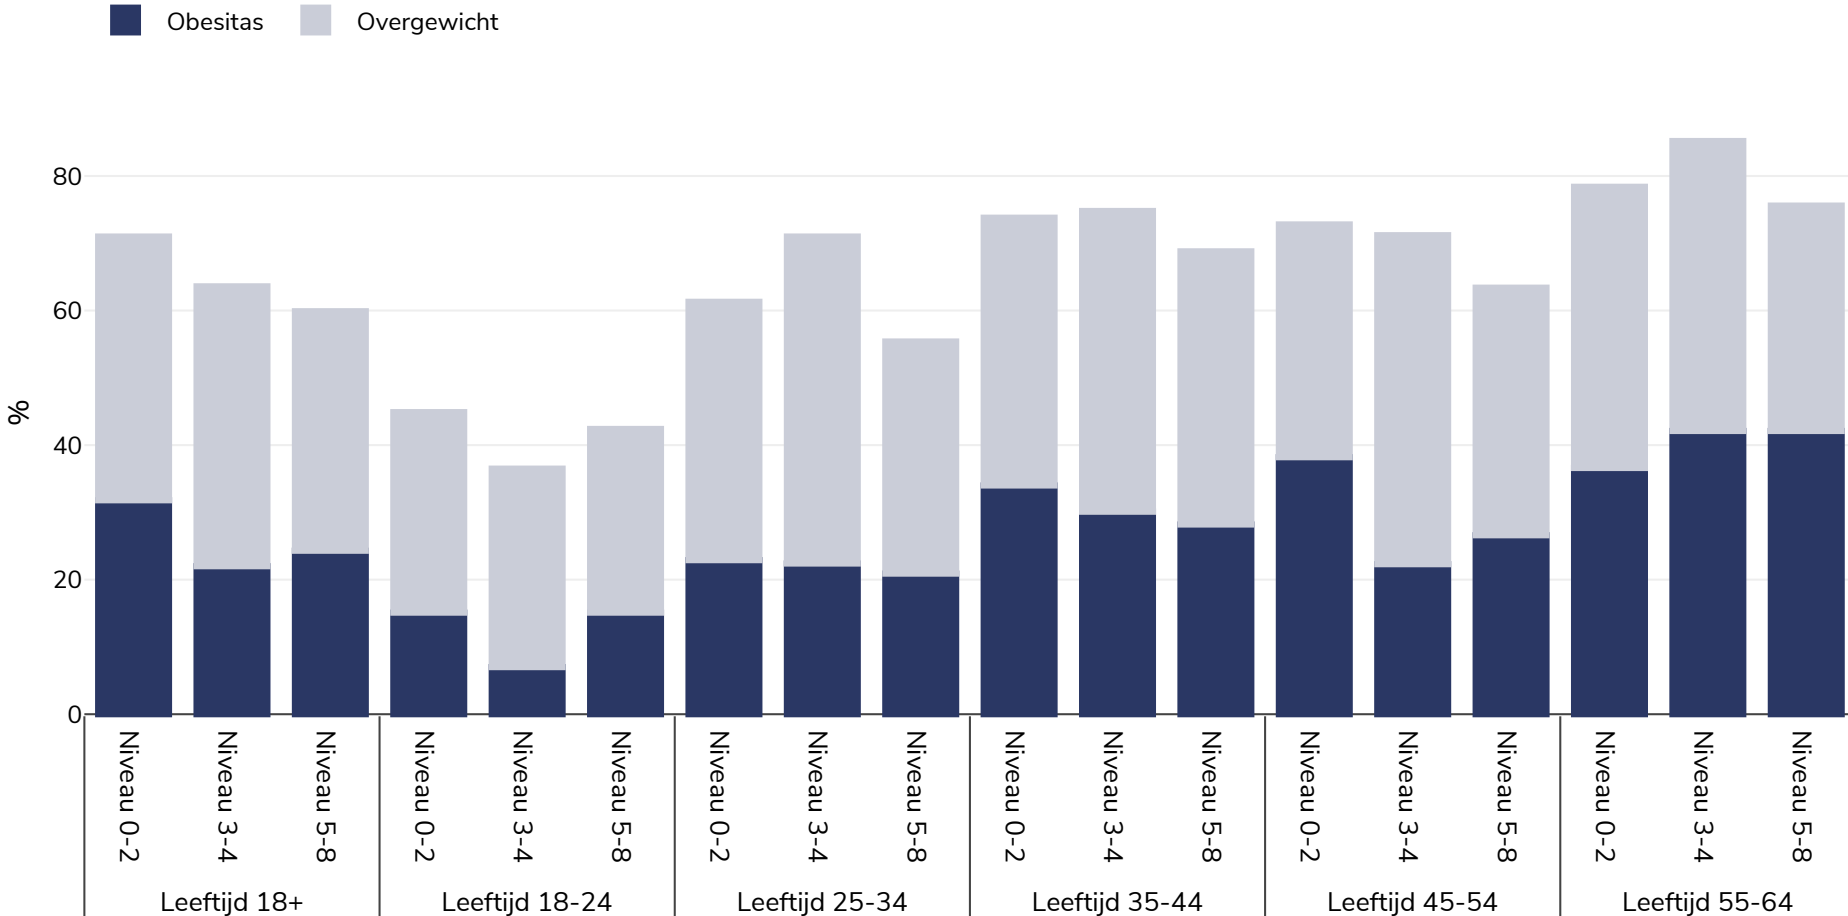

Malta: Overweight/obesity by age and education

Mannen, 2014

Type onderzoek: Zelfgerapporteerd

In aanmerking komend gebied: Nationaal

Referenties: 2014 Eurostat Database: http://appsso.eurostat.ec.europa.eu/nui/show.do?dataset=hlth_ehis_bm1e&lang=en (last accessed 25.08.20)

Tenzij anders vermeld, verwijst overgewicht naar een BMI tussen 25 kg en 29,9 kg/m², obesitas verwijst naar een BMI van meer dan 30 kg/m².