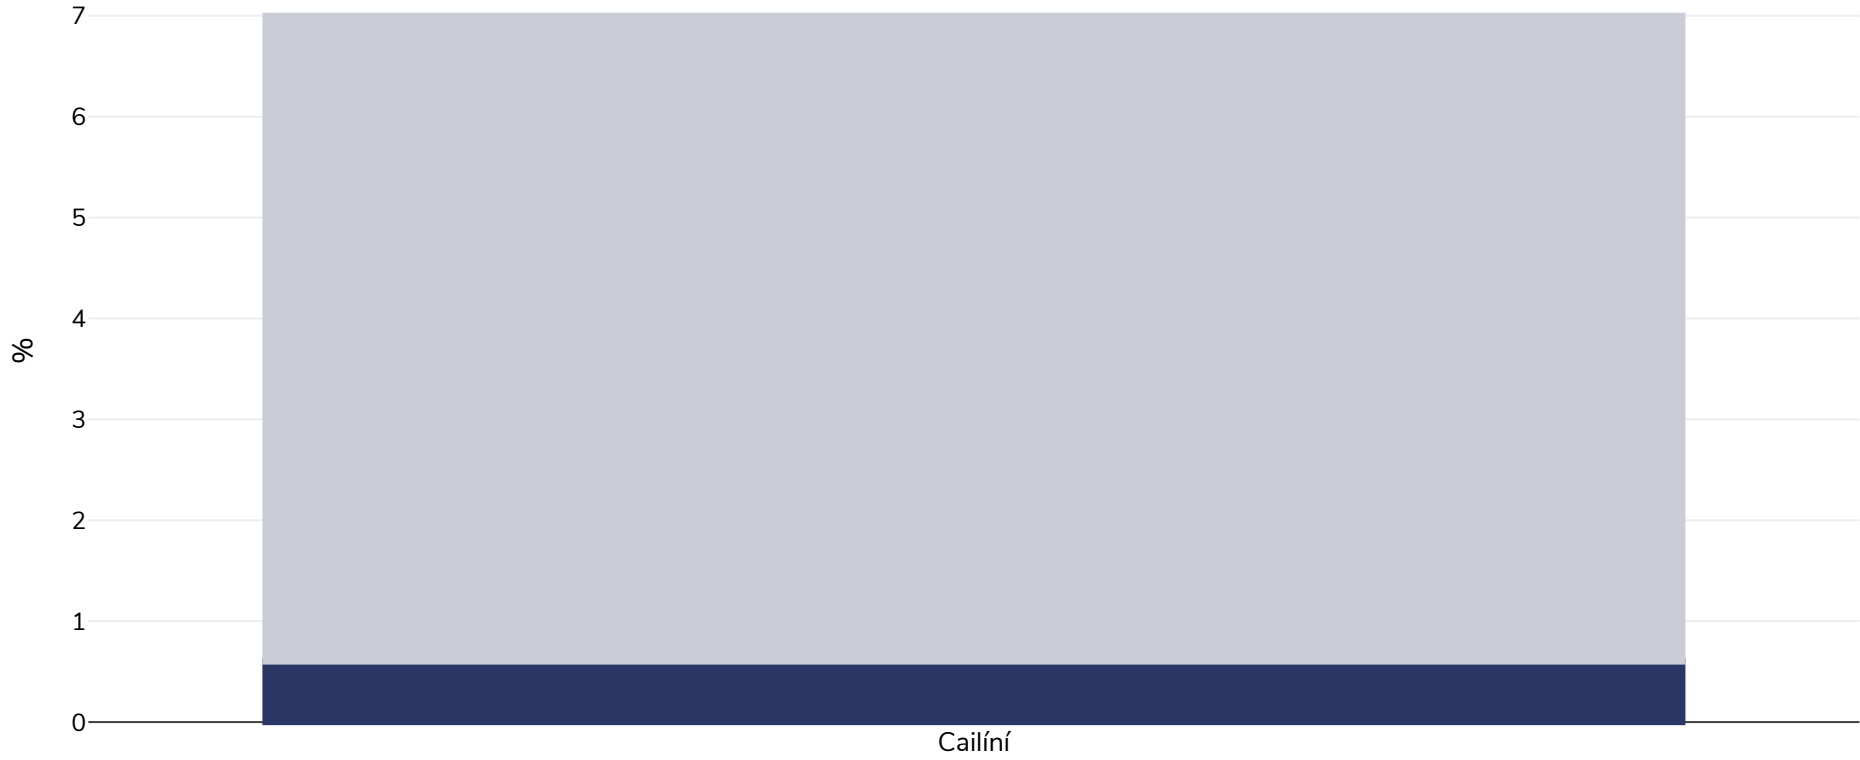

An tSaimbia: Leitheadúlacht murtail

Cailíní, 2013-2014

■ Murtall ■ Rómheáchan

Cineál an tsuirbhé:	Tomhaiste
Aois:	10-19
Samplamhéid:	4757
Ceantar Clúdaithe:	Réigiúnach
Tagairtí:	Soler-Hampejsek E, Hewett PC, Spielman K, Austrian K. Transitions to adulthood and the changing body mass index of adolescent girls in Zambia. <i>Ann N Y Acad Sci.</i> 2020 May;1468(1):74-85. doi: 10.1111/nyas.14291. Epub 2020 Jan 9. PMID: 31917462; PMCID: PMC7317560
Nótaí:	Representative of a largely rural setting
Cutoffs:	WHO