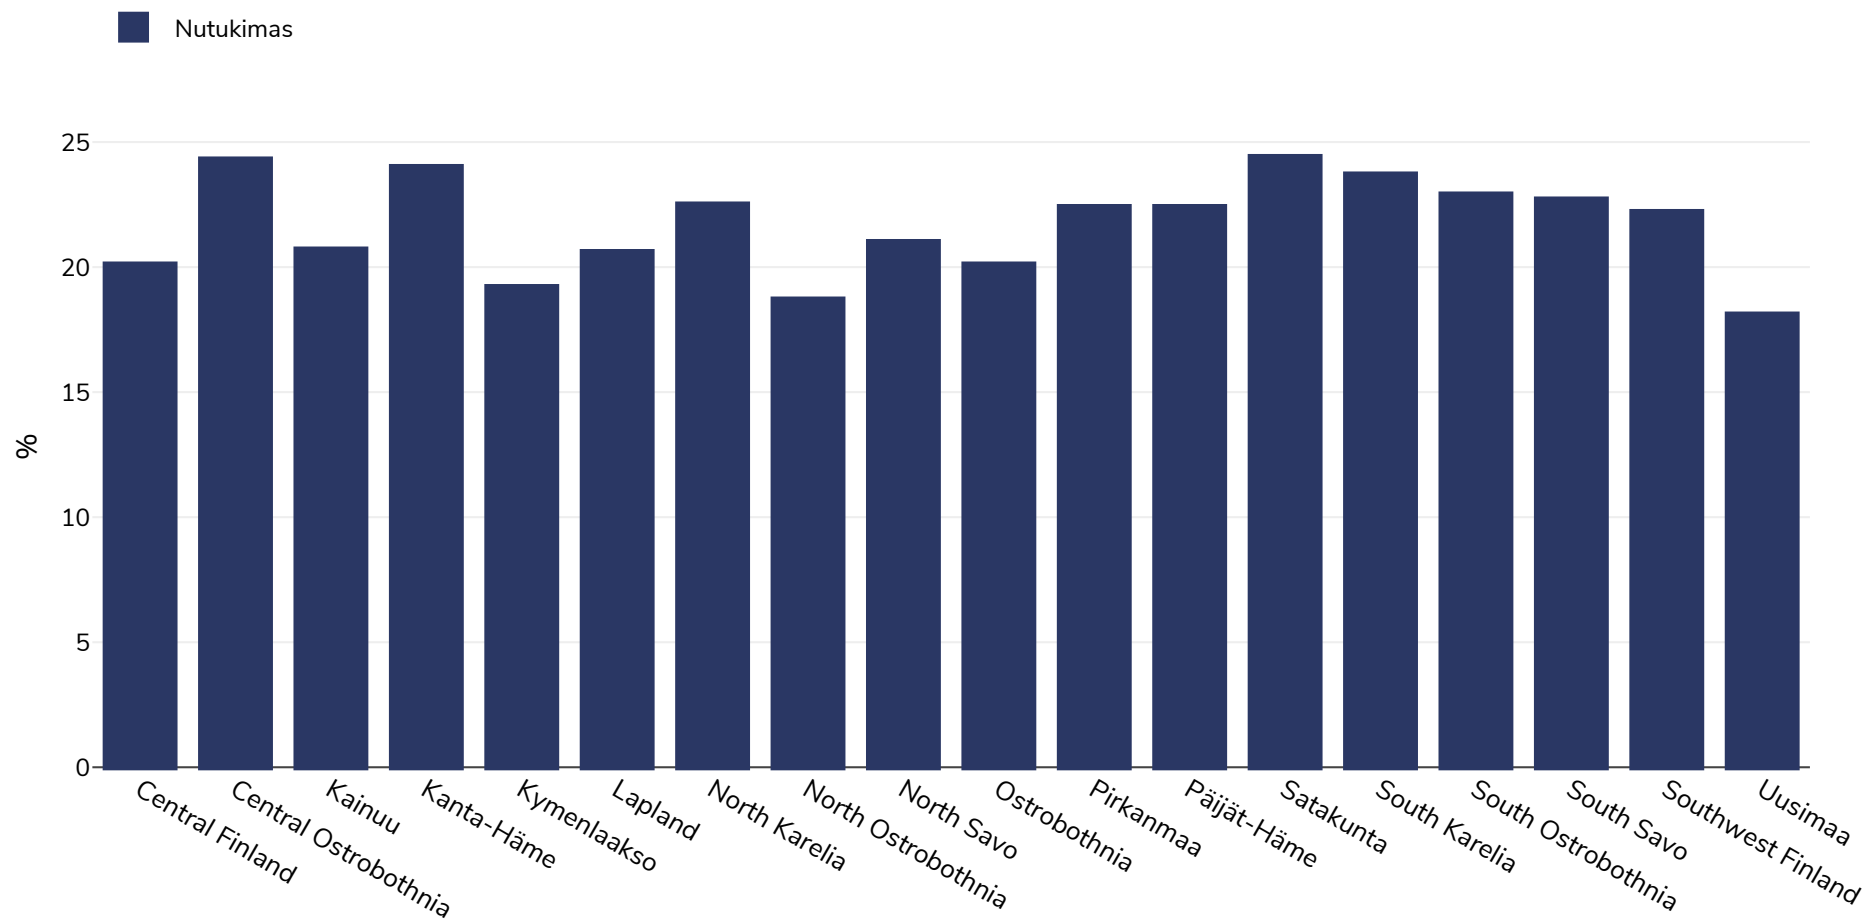

# Suomija: Overweight/obesity by region

Suaugusieji, 2018

<b>Tyrimo tipas:</b>	Deklaravo patys
<b>Amžius:</b>	20+
<b>Imties dydis:</b>	10,000
<b>Teritorija:</b>	Nacionalinis
<b>Nuorodos:</b>	Finland National Health, Welfare and Services Survey (FinSote) - FinSote 2019 . Data available at: <a href="https://sotkanet.fi/sotkanet/en/haku?q=obesity">https://sotkanet.fi/sotkanet/en/haku?q=obesity</a> . Last accessed: 27.05.21.

Jei nenurodyta kitaip, antsvoris reiškia KMI nuo 25 kg iki 29,9 kg/m<sup>2</sup>, nutukimas – didesnj nei 30 kg/m<sup>2</sup> KMI..