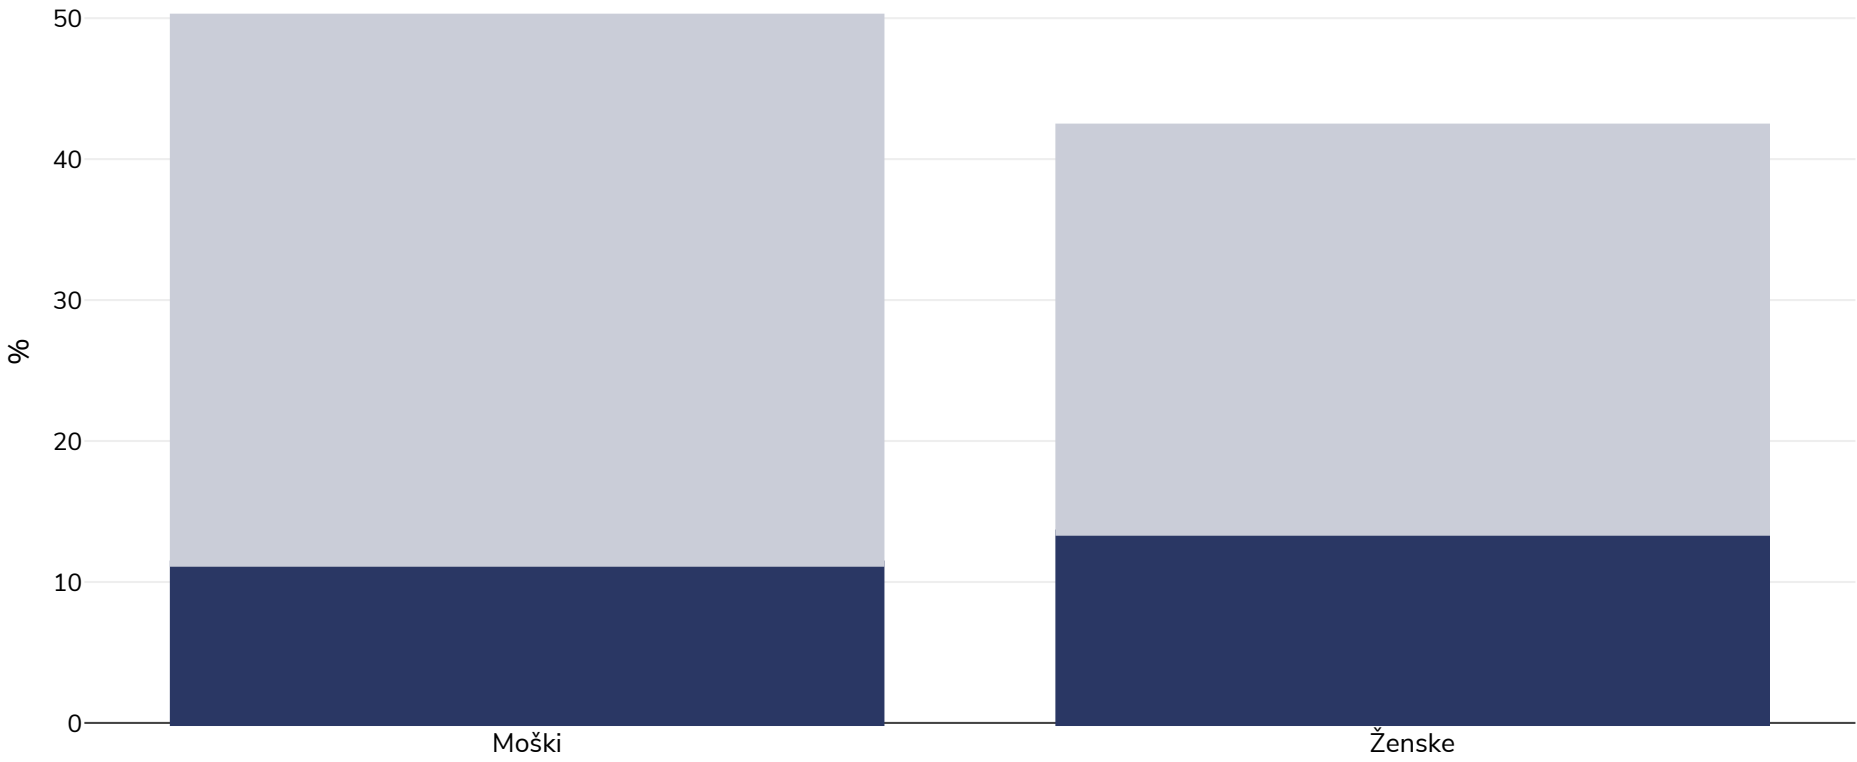

Bolgarija: Razširjenost debelosti

Odrasli, 2000-2003

■ Debelost ■ Prekomerna telesna teža

Vrsta ankete: Samoprijavljeni

Starost: 15+

Zajeto območje: Na državni ravni

Literatura: Eurostat Yearbook 2006/07. A goldmine of statistical information. Available at <https://ec.europa.eu/eurostat/documents/2995521/5059290/1-20022007-BP-EN.PDF.pdf/edab8c31-b9f3-4c8e-b4db-4137bd045efa?t=1414683510000> (last accessed 04.11.21)

Če ni navedeno drugače, se prekomerna teža nanaša na ITM med 25 kg in 29,9 kg/m², debelost pa na ITM, višji od 30 kg/m².