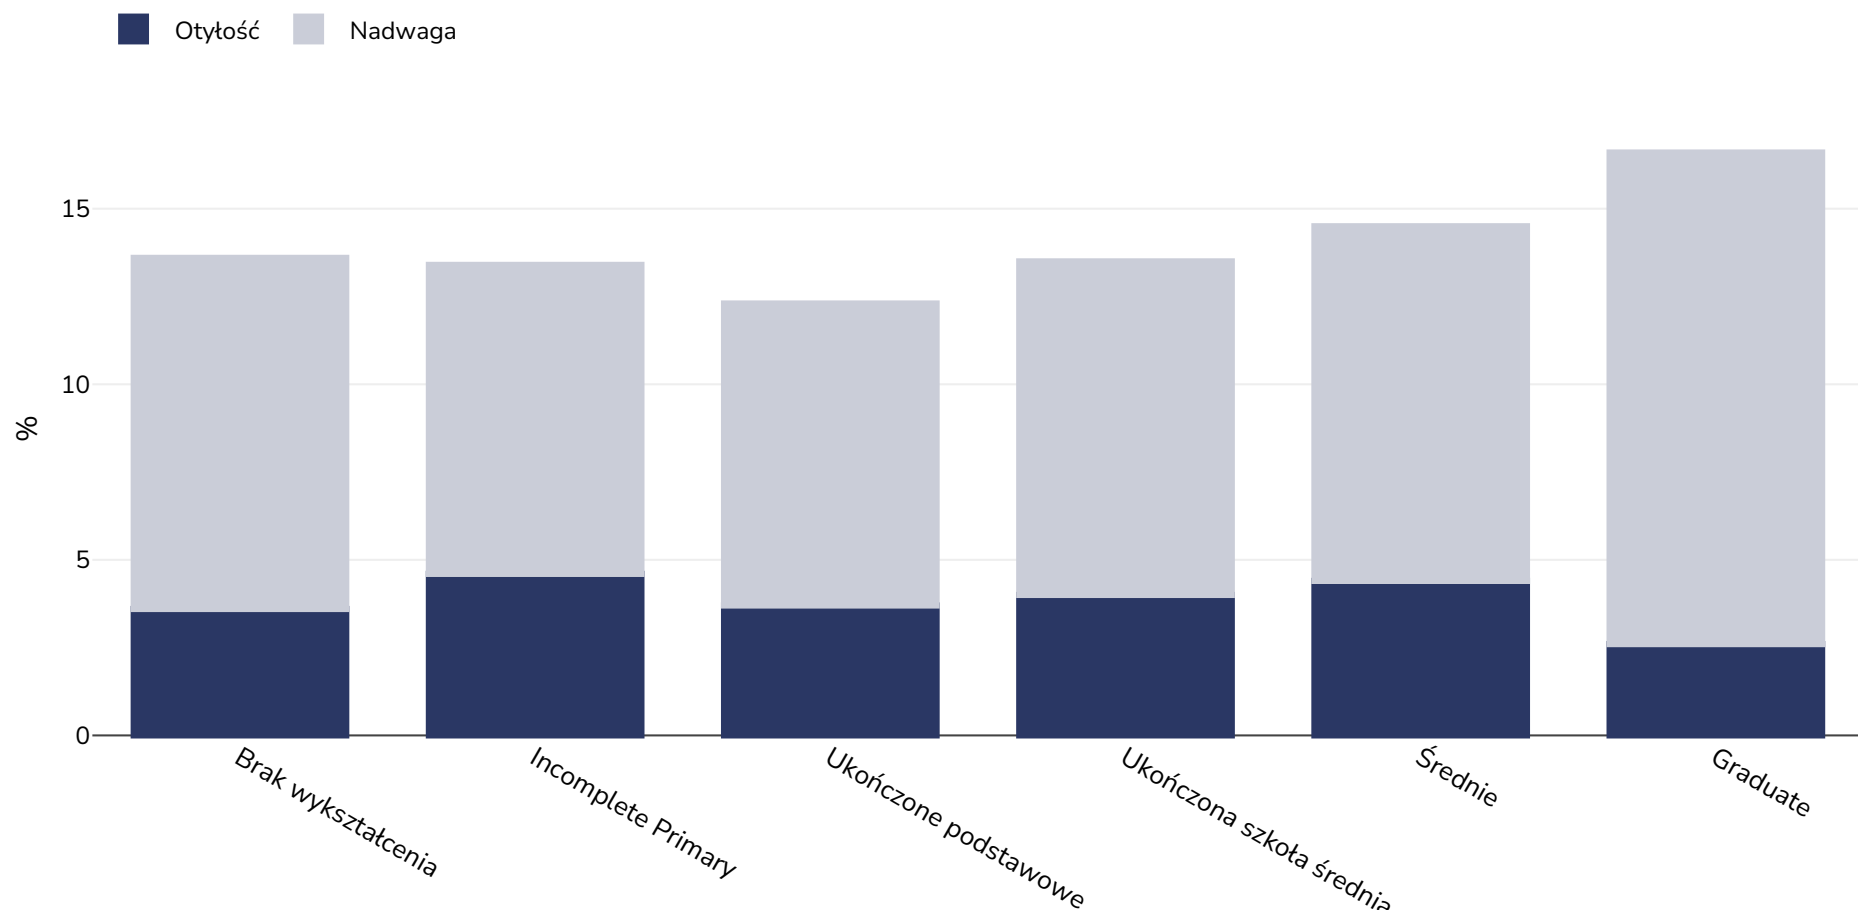

# Indonezja: Overweight/obesity by education

Dzieci, 2018

Typ ankiety: Dane obserwowane

Wiek: 16-18

Liczebność próby: 51826

Objęty obszar: Krajowe

Bibliografia: [http://labdata.litbang.kemkes.go.id/images/download/laporan/RKD/2018/Laporan\\_Nasional\\_RKD2018\\_FINAL.pdf](http://labdata.litbang.kemkes.go.id/images/download/laporan/RKD/2018/Laporan_Nasional_RKD2018_FINAL.pdf) (last accessed 11.05.2022)  
 Riskesdas 2018 available at

Uwagi: Based on parental education

Definicje (dostępne tylko w języku angielskim): Z Score 1 - < 2 Overweight Z score > 2 Obesity

Cutoffs: Other