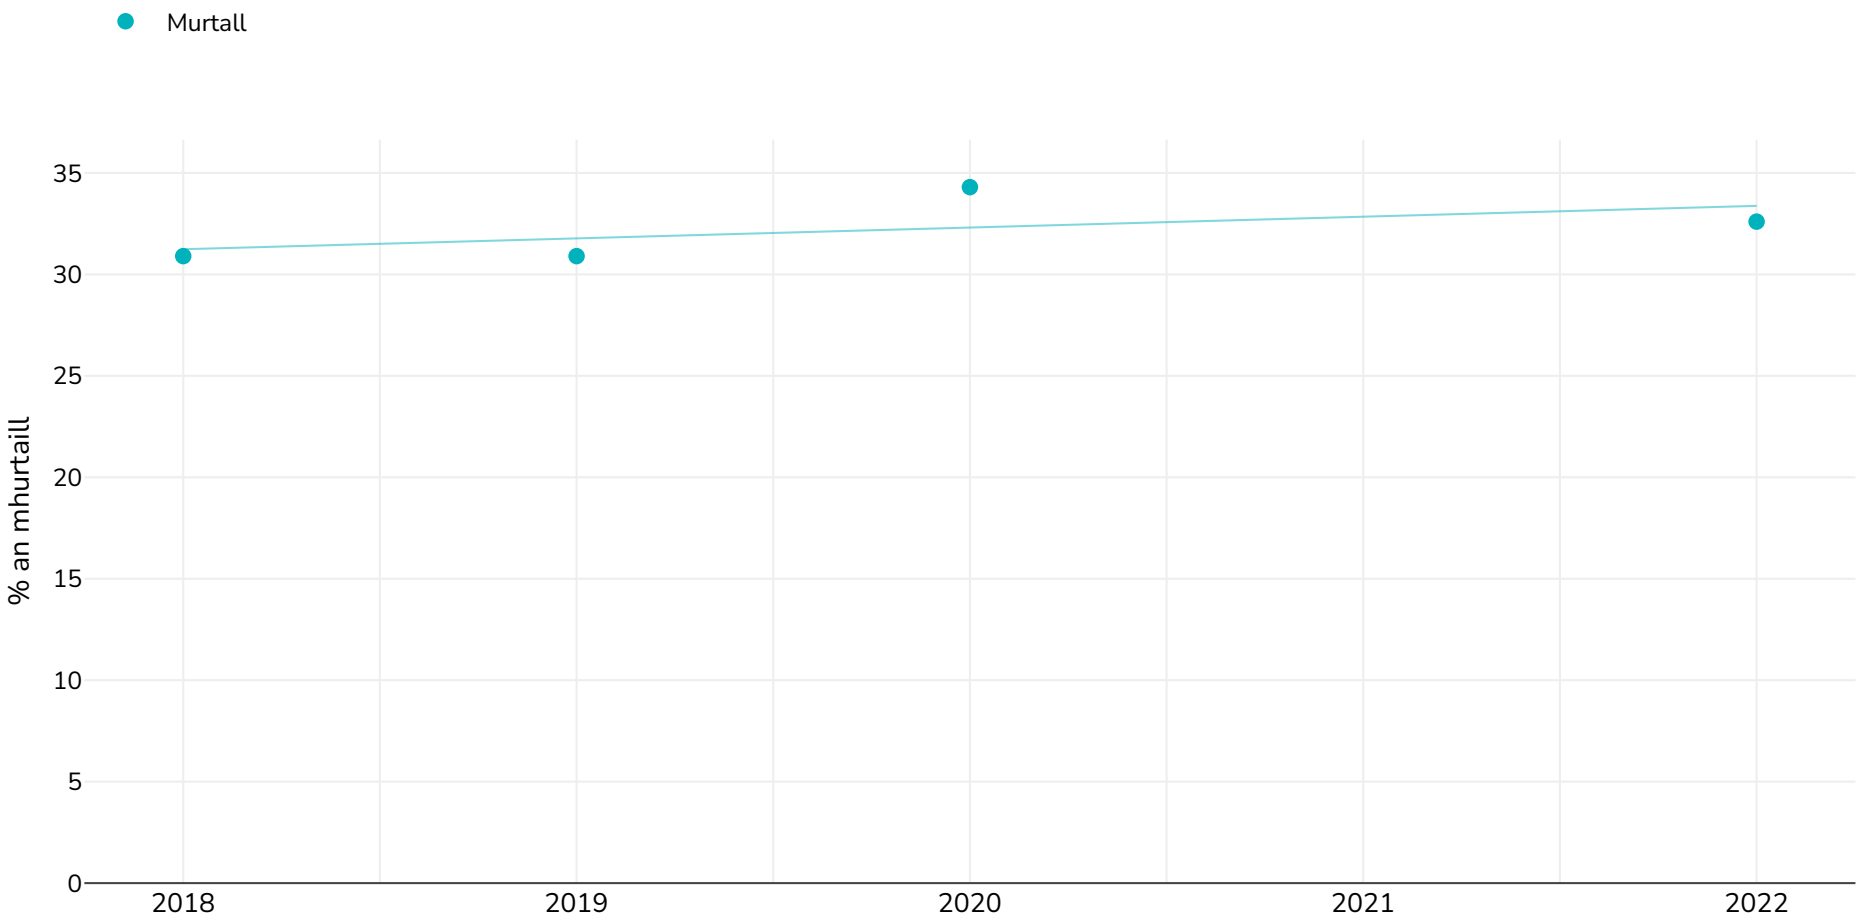

An Nua-Shéalainn: % Adults living with obesity in New Zealand 2006-2023

Men and women

Cineál an tsuirbhé: Tomhaiste

Tagairtí: For full details of references visit <https://data.worldobesity.org/>

Mura gcuirtear a mhalairt in iúl, is ionann rómheáchan agus ICM idir 25kg agus 29.9kg/m², is ionann murtall agus ICM níos mó ná 30kg/m².

D'fhéadfadh sé gur úsáideadh modheolaíochtaí éagsúla chun na sonraí seo a bhailiú agus mar sin d'fhéadfadh sé nach bhfuil sonraí ó shuirbhéanna éagsúla inchoimparáide go cruinn. Féach na bunfhoinsí sonraí faoi choinne na modheolaíochtaí a úsáideadh