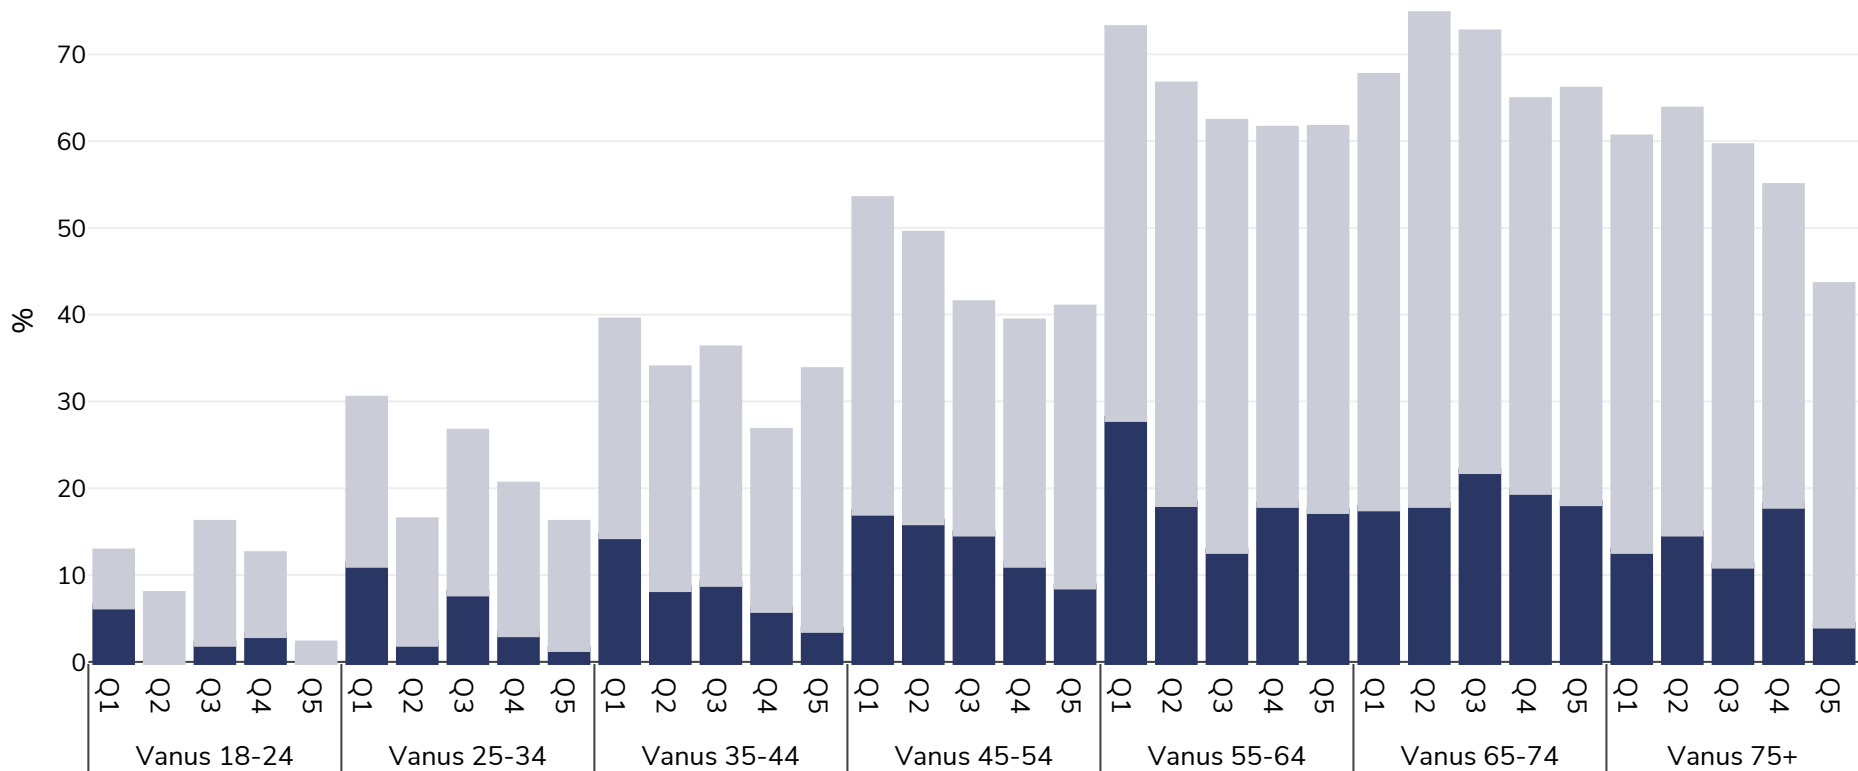

Bulgaria: Overweight/obesity by age and socio-economic group

Naised, 2019

Rasvumine Ülekaaluline

Uuringu tüüp: Ise teatatud

Hõlmatud piirkond: Riiklik

Viited: Eurostat 2019. Available at https://appsso.eurostat.ec.europa.eu/nui/show.do?dataset=hlth_ehis_bm1i&lang=en (last accessed 09.08.21).

Kui ei ole märgitud teisiti, tähendab ülekaal KMI vahemikku 25 ja 29,9 kg/m², rasvumine KMI-t üle 30 kg/m².