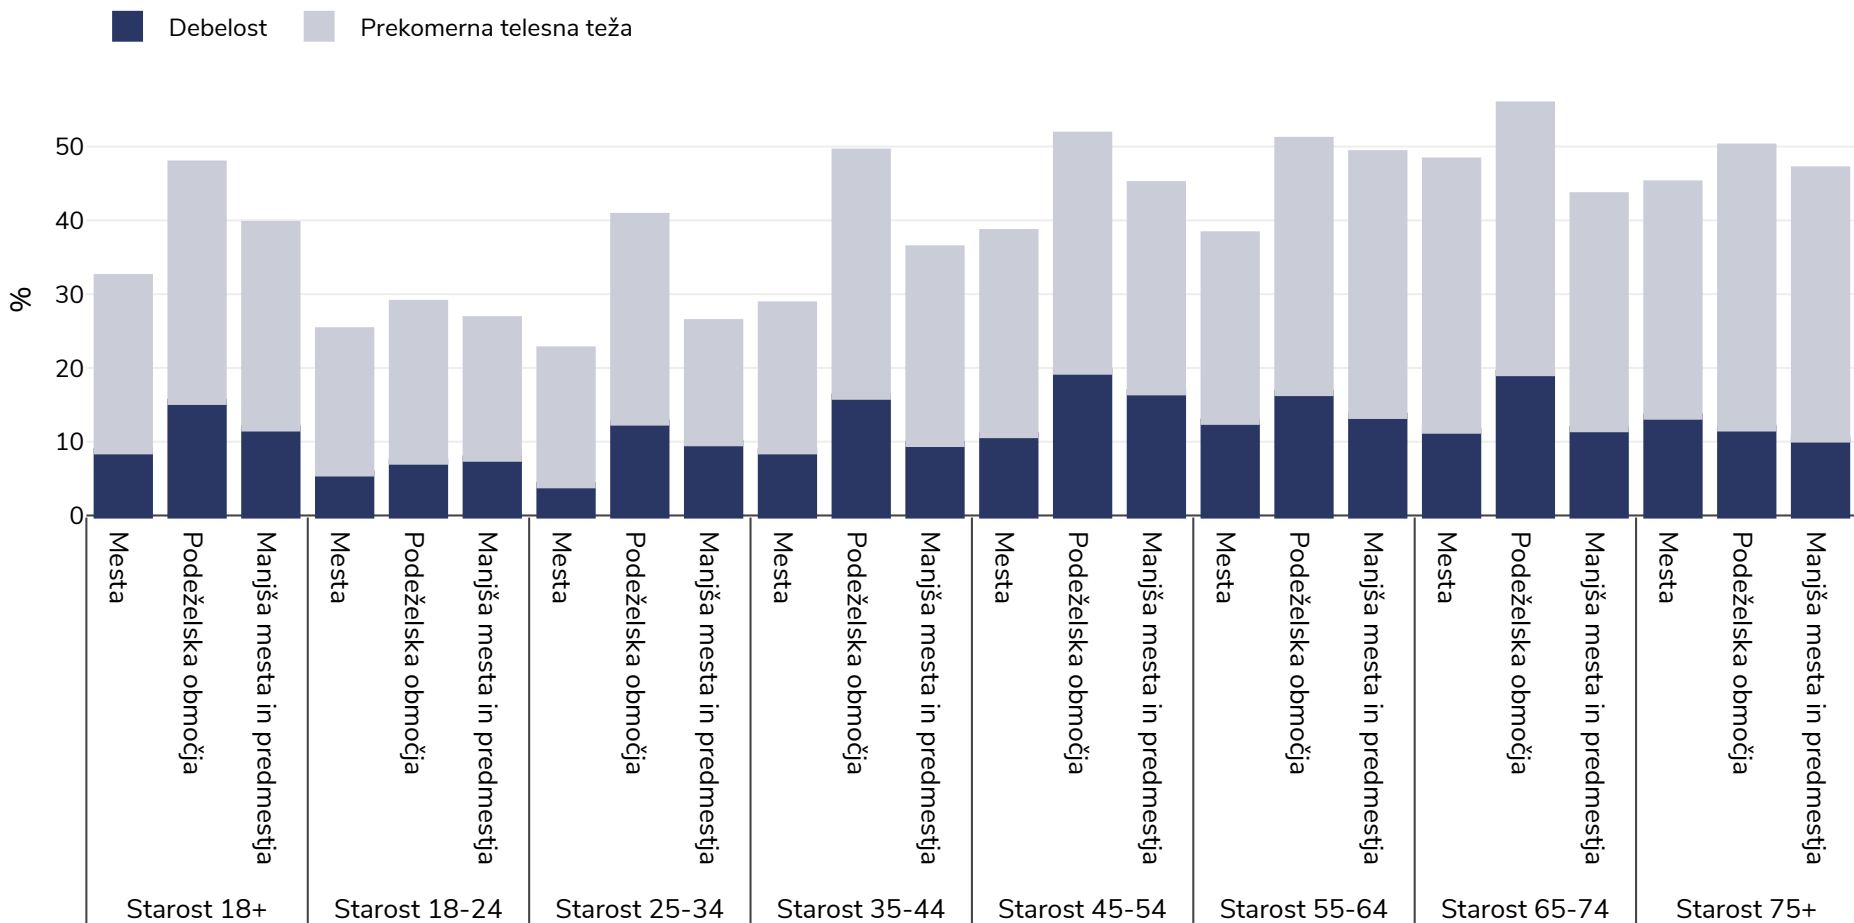

Norveška: Overweight/obesity by age and region

Ženske, 2014

Vrsta ankete: Samoprijavljeni

Zajeto območje: Na državni ravni

Literatura: 2014 Eurostat - Urbanisation - http://appsso.eurostat.ec.europa.eu/nui/show.do?dataset=hlth_ehis_bm1u&lang=en (last accessed 25.08.20)

Če ni navedeno drugače, se prekomerna teža nanaša na ITM med 25 kg in 29,9 kg/m², debelost pa na ITM, višji od 30 kg/m².